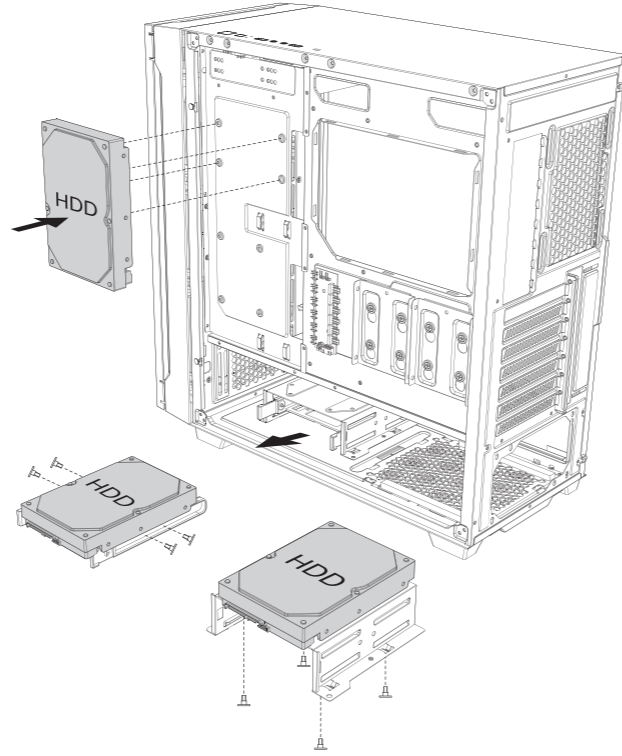

B. INSTALLING A 3.5" HARD DISK DRIVE
INSTALAR UNA RANURA DE DISCO DURO DE 3.5"
INSTALLATION EINES 3.5 "FESTPLATTENLAUFWERKS
INSTALLER UN DISQUE DUR 3.5"
3.5" HDD장착
3.5" 드라이브의設置
3.5寸硬盘安裝