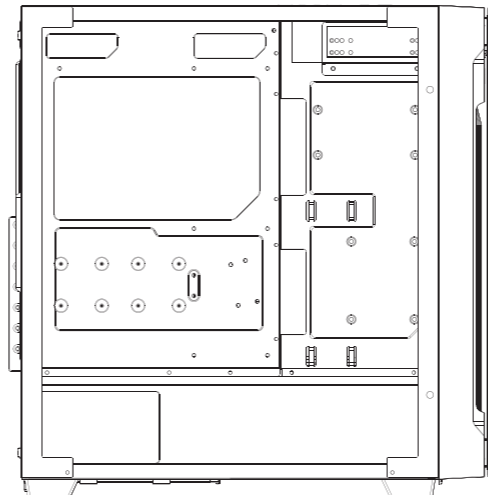

P10C

PERFORMANCE SERIES

INFORMATION GUIDE

- 1 REMOVE SIDE PANEL**
 EXTRACCIÓN DEL PANEL LATERAL
 SEITENWAND ENTFERNEN
 RETIRER LE PANNEAU LATÉRAL
 사이드 패널 분리
 サイドパネルを取り外します。
 拆下侧面板

- 2 MOTHERBOARD INSTALLATION**
 INSTALACIÓN DE LA PLACA BASE
 INSTALLATION DES MOTHERBOARDS
 INSTALLATION DE LA CARTE MÈRE
 메인보드 장착
 マザーボードの設置
 安装主板

- 3 VGA/PCI-EXPRESS CARD INSTALLATION**
 INSTALACIÓN EXPRES DE LA TARJETA VGA/PCI
 VGA / PCI-EXPRESS KARTENINSTALLATION
 INSTALLATION DE LA CARTE VGA/PCI-EXPRESS
 VGA/PCI-E 카드 장착
 VGA/PCI-E의設置
 安装VGA/PCI-E卡