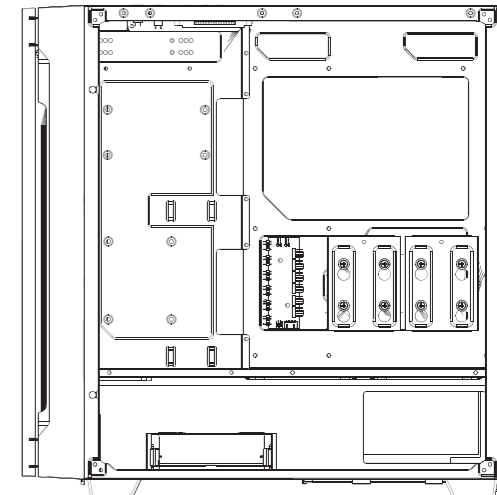

P10C

PERFORMANCE SERIES

INFORMATION GUIDE

- 1 REMOVE SIDE PANEL**
 EXTRACCIÓN DEL PANEL LATERAL
 SEITENWAND ENTFERNEN
 RETIRER LE PANNEAU LATÉRAL
 사이드 패널 분리
 サイドパネルを取り外します。
 拆下侧面板

- 2 MOTHERBOARD INSTALLATION**
 INSTALACIÓN DE LA PLACA BASE
 INSTALLATION DES MOTHERBOARDS
 INSTALLATION DE LA CARTE MÈRE
 메인보드 장착
 マザーボードの設置
 安装主板

- 3 VGA/PCI-EXPRESS CARD INSTALLATION**
 INSTALACIÓN EXPRES DE LA TARJETA VGA/PCI
 VGA / PCI-EXPRESS KARTENINSTALLATION
 INSTALLATION DE LA CARTE VGA/PCI-EXPRESS
 VGA/PCI-E 카드 장착
 VGA/PCI-E의設置
 安装VGA/PCI-E卡