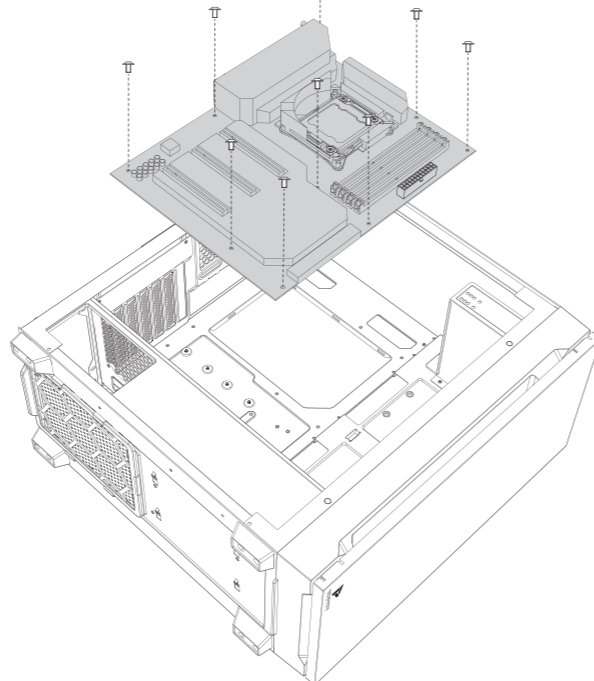

1. **1 REMOVE SIDE PANEL**
   EXTRACCIÓN DEL PANEL LATERAL
   SEITENWAND ENTFERNEN
   RETIRER LE PANNEAU LATÉRAL
   사이드 패널 분리
   サイドパネルを取り外します。
   拆下侧面板

1. **2 MOTHERBOARD INSTALLATION**
   INSTALACIÓN DE LA PLACA BASE
   INSTALLATION DES MOTHERBOARDS
   INSTALLATION DE LA CARTE MÈRE
   메인보드 장착
   マザーボードの設置
   安装主板

1. **3 VGA/PCI-EXPRESS CARD INSTALLATION**
   INSTALACIÓN EXPRES DE LA TARJETA VGA/PCI
   VGA / PCI-EXPRESS KARTENINSTALLATION
   INSTALLATION DE LA CARTE VGA/PCI-EXPRESS
   VGA/PCI-E 카드 장착
   VGA/PCI-E의設置
   安装VGA/PCI-E卡

1. **4 POWER SUPPLY INSTALLATION**
   INSTALACIÓN DE LA FUENTE DE ALIMENTACIÓN
   INSTALLATION DES NETZTEILS
   INSTALLATION DU BLOC D'ALIMENTATION
   파워서플라이 장착
   電源の設置
   安装电源组件