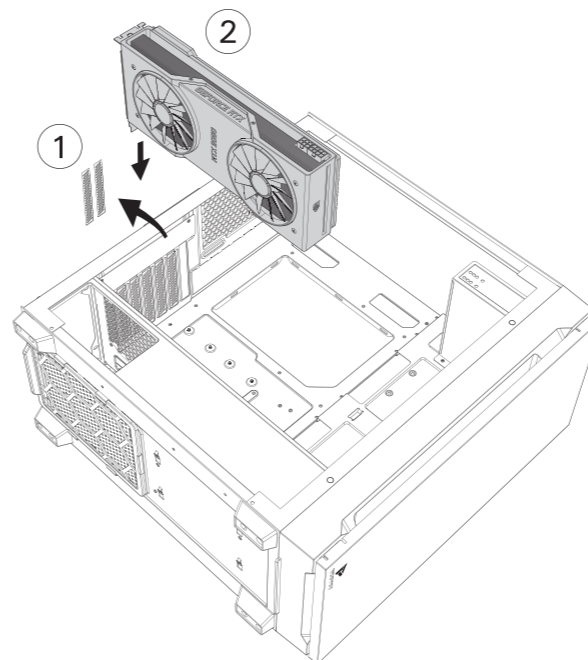

1. **1 REMOVE SIDE PANEL**
   EXTRACCIÓN DEL PANEL LATERAL
   SEITENWAND ENTFERNEN
   RETIRER LE PANNEAU LATÉRAL
   사이드 패널 분리
   サイドパネルを取り外します。
   拆下侧面板

1. **2 MOTHERBOARD INSTALLATION**
   INSTALACIÓN DE LA PLACA BASE
   INSTALLATION DES MOTHERBOARDS
   INSTALLATION DE LA CARTE MÈRE
   메인보드 장착
   マザーボードの設置
   安装主板

1. **3 VGA/PCI-EXPRESS CARD INSTALLATION**
   INSTALACIÓN EXPRES DE LA TARJETA VGA/PCI
   VGA / PCI-EXPRESS KARTENINSTALLATION
   INSTALLATION DE LA CARTE VGA/PCI-EXPRESS
   VGA/PCI-E 카드 장착
   VGA/PCI-E의設置
   安装VGA/PCI-E卡

1. **4 POWER SUPPLY INSTALLATION**
   INSTALACIÓN DE LA FUENTE DE ALIMENTACIÓN
   INSTALLATION DES NETZTEILS
   INSTALLATION DU BLOC D'ALIMENTATION
   파워서플라이 장착
   電源の設置
   安装电源组件