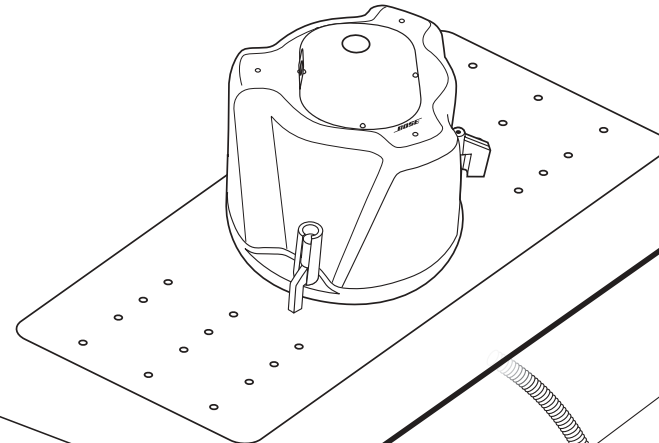

Choices
Valgmuligheder
Optionen
Opciones
Au choix
Opzioni
Keuzes
Alternativ

Bose 8/32 junction box