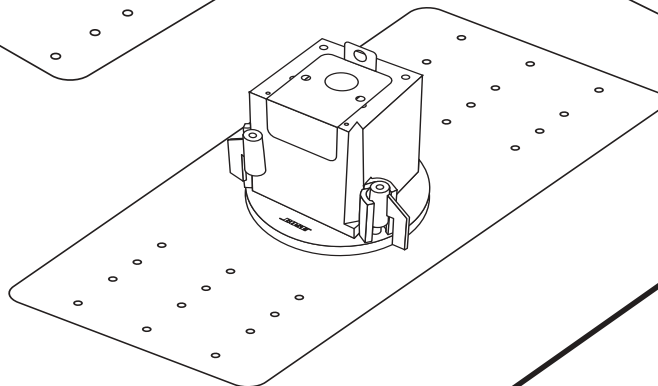

BOSE Rough-in Pan for M16, Model FS3F, or Model FS3B-II loudspeakers

Contents
Indhold
Inhalt
Contenido
Contenu
Contenuto
Inhoud
Innehåll

(6)

Supplied by installer
Leveres af installatøren
Vom Installateur gestellt
Suministrado por el instalador
Fourni par l'installateur
Fornite dall'installatore
Wordt geleverd door
de installateur
Tillhandahålls av installatören

Choices
Valgmuligheder
Optionen
Opciones
Au choix
Opzioni
Keuzes
Alternativ

Bose 8/32 junction box

1

Choose a mounting position, method, and hardware consistent with local building codes and regulations.