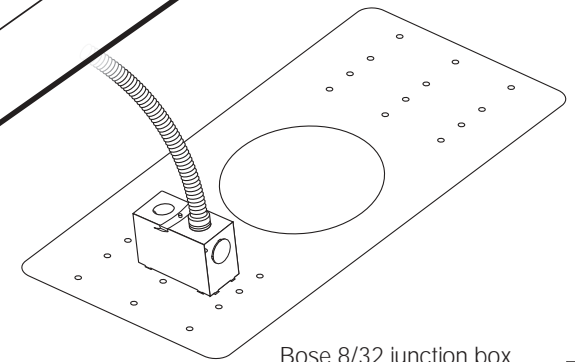

BOSE Rough-in Pan for M16, Model FS3F, or Model FS3B-II loudspeakers

Contents
Indhold
Inhalt
Contenido
Contenu
Contenuto
Inhoud
Innehåll

(6)

Supplied by installer
Leveres af installatøren
Vom Installateur gestellt
Suministrado por el instalador
Fourni par l'installateur
Fornite dall'installatore
Wordt geleverd door
de installateur
Tillhandahålls av installatören

Choices
Valgmuligheder
Optionen
Opciones
Au choix
Opzioni
Keuzes
Alternativ

Bose 8/32 junction box

1

Choose a mounting position, method, and hardware consistent with local building codes and regulations.