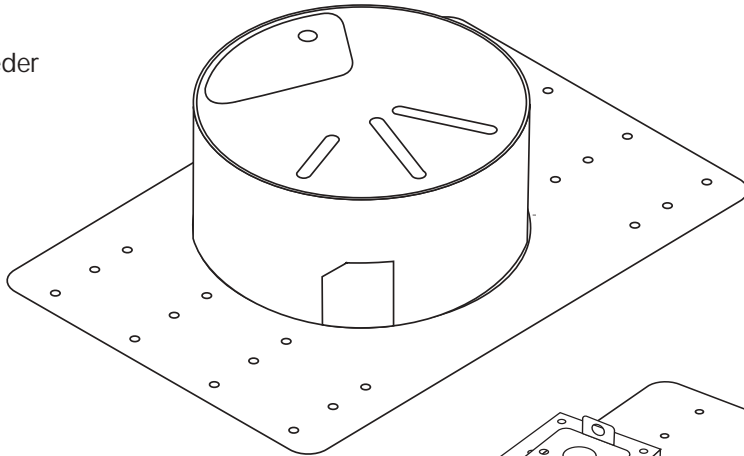

BOSE Rough-in Pan for M16, Model FS3F, or Model FS3B-II loudspeakers

Contents
Indhold
Inhalt
Contenido
Contenu
Contenuto
Inhoud
Innehåll

(6)

Supplied by installer
Leveres af installatøren
Vom Installateur gestellt
Suministrado por el instalador
Fourni par l'installateur
Fornite dall'installatore
Wordt geleverd door
de installateur
Tillhandahålls av installatören

Choices
Valgmuligheder
Optionen
Opciones
Au choix
Opzioni
Keuzes
Alternativ

Bose 8/32 junction box

1

Choose a mounting position, method, and hardware consistent with local building codes and regulations.