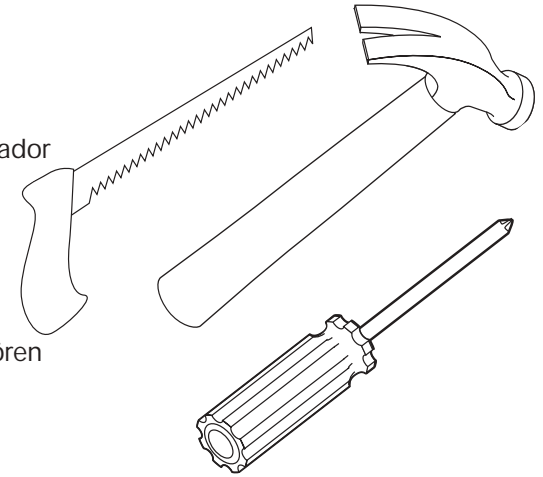

BOSE Rough-in Pan for M16, Model FS3F, or Model FS3B-II loudspeakers

Contents
Indhold
Inhalt
Contenido
Contenu
Contenuto
Inhoud
Innehåll

(6)

Supplied by installer
Leveres af installatøren
Vom Installateur gestellt
Suministrado por el instalador
Fourni par l'installateur
Fornite dall'installatore
Wordt geleverd door
de installateur
Tillhandahålls av installatören