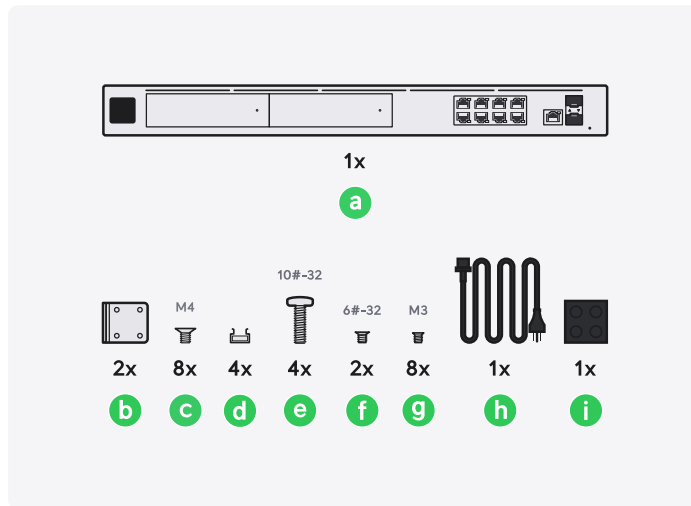

Dream Machine Pro Max

1

2

4x

3

10#-32

4x

4

5

6#-32	M3
1x	4x

6

7

8

9

10

11