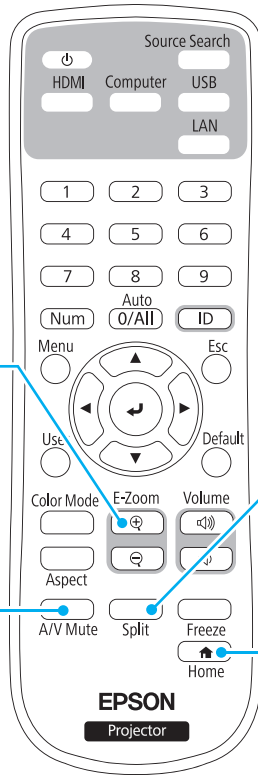

## Multimedia Projector

**EB-L265F**  
**EB-L260F**  
**EB-L210W**

EN	Quick Start Guide	LV	Ātrās darba uzsākšanas pamācība
DE	Kurzanleitung	LT	Trumpas pradžios vadovas
FR	Guide de démarrage rapide	EL	Οδηγός γρήγορης εκκίνησης
IT	Guida di avvio rapido	TR	Hızlı Başlangıç Kılavuzu
ES	Guía de inicio rápido	SL	Priročnik za hitri zagon
PT	Guia de Referência Rápida	HR	Kratke upute
NL	Introductiehandleiding	MK	Прирачник брз почеток
DA	Introduktion	SR	Uputstvo za brz početak
FI	Pika-aloitusopas	CA	Guia d'inici ràpid
NO	Hurtigveiledning	RU	Руководство по быстрой установке
SV	Snabbstartsguide	UK	Коротка інструкція "Початок роботи"
CS	Úvodní příručka	KK	Қысқа іске қосу нұсқаулығы
HU	Bevezetés	KO	빠른 시작 가이드
PL	Przewodnik szybkiego startu	ID	Panduan Ringkas
SK	Stručná príručka	AR	دليل البداية السريعة
BG	Ръководство за бърз старт	FA	راهنمای سریع برای شروع بکار
RO	Ghid de pornire rapidă	ZHS	設定手冊
ET	Lühijuhend	ZHT	設定説明書

1

EB-L265F only

3

EB-L265F only

5 Sec.

1

2