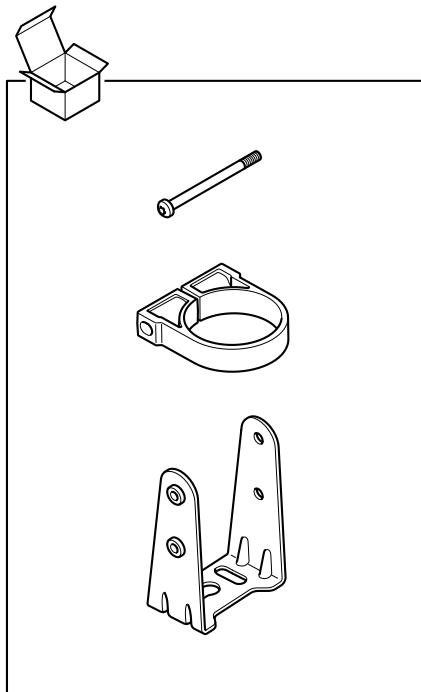

AXIS TF1901-RE Swivel Mount

Installation Guide

1.1

$\leq 4.2 \text{ mm}$
($\leq 0.17 \text{ in}$)

$\leq \varnothing 6.5 \text{ mm}$
($\leq \varnothing 0.26 \text{ in}$)

$\leq 4.2 \text{ mm}$
($\leq 0.17 \text{ in}$)

i

2.1

2.2

2.3

Installation Guide

AXIS TF1901-RE Swivel Mount

© 2021 Axis Communications AB

Ver. M1.3