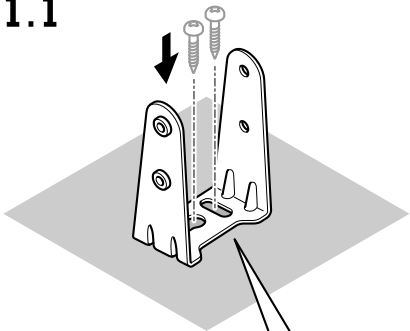

AXIS TF1901-RE Swivel Mount

Installation Guide

1.1

$\leq 4.2 \text{ mm}$
($\leq 0.17 \text{ in}$)

$\leq \varnothing 6.5 \text{ mm}$
($\leq \varnothing 0.26 \text{ in}$)

$\leq 4.2 \text{ mm}$
($\leq 0.17 \text{ in}$)

i

2.1

2.2

2.3

Installation Guide

AXIS TF1901-RE Swivel Mount

© 2021 Axis Communications AB

Ver. M1.3