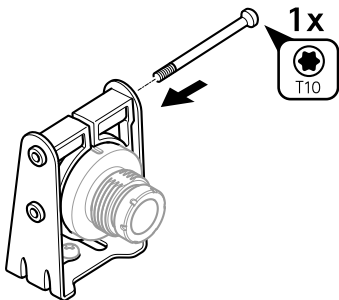

AXIS TF1901-RE Swivel Mount

Installation Guide

1.1

$\leq 4.2 \text{ mm}$
($\leq 0.17 \text{ in}$)

$\leq \varnothing 6.5 \text{ mm}$
($\leq \varnothing 0.26 \text{ in}$)

$\leq 4.2 \text{ mm}$
($\leq 0.17 \text{ in}$)

i

2.1

2.2

2.3

Installation Guide

AXIS TF1901-RE Swivel Mount

© 2021 Axis Communications AB

Ver. M1.3