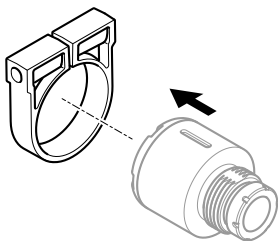

AXIS TF1901-RE Swivel Mount

Installation Guide

1.1

$\leq 4.2 \text{ mm}$
($\leq 0.17 \text{ in}$)

$\leq \varnothing 6.5 \text{ mm}$
($\leq \varnothing 0.26 \text{ in}$)

$\leq 4.2 \text{ mm}$
($\leq 0.17 \text{ in}$)

i

2.1

2.2

2.3

Installation Guide

AXIS TF1901-RE Swivel Mount

© 2021 Axis Communications AB

Ver. M1.3