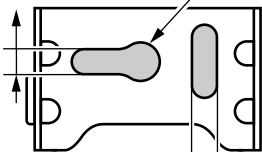

AXIS TF1901-RE Swivel Mount

Installation Guide

1.1

$\leq 4.2 \text{ mm}$
($\leq 0.17 \text{ in}$)

$\leq \varnothing 6.5 \text{ mm}$
($\leq \varnothing 0.26 \text{ in}$)

$\leq 4.2 \text{ mm}$
($\leq 0.17 \text{ in}$)

i

2.1

2.2

2.3

Installation Guide

AXIS TF1901-RE Swivel Mount

© 2021 Axis Communications AB

Ver. M1.3