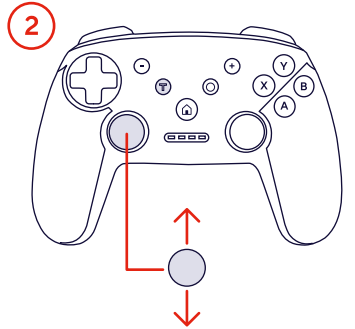

Controller key	Switch	PC Input
X	Y	X
A	B	A
B	A	B
Y	X	Y
+	+	Start
-	-	Back
L-Stick	L-Stick	L-Stick
R-Stick	R-Stick	R-Stick
L	L	LB
R	R	RB
LZ	LZ	LT

Controller key	Switch	PC Input
RZ	RZ	RT
L3	L3	L3
R3	R3	R3
	Turbo	Turbo
	Screenshot	N/A
Up	Up	Up
Down	Down	Down
Left	Left	Left
Right	Right	Right
	Home	Guide

1.

2.

3.

Y/A/B/X + T = TURBO