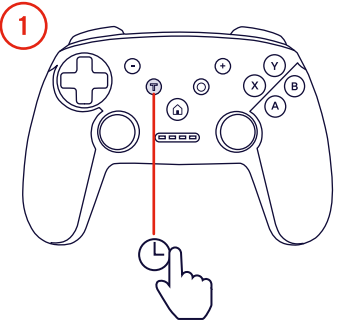

1.

2.

3.

Y/A/B/X + T = TURBO