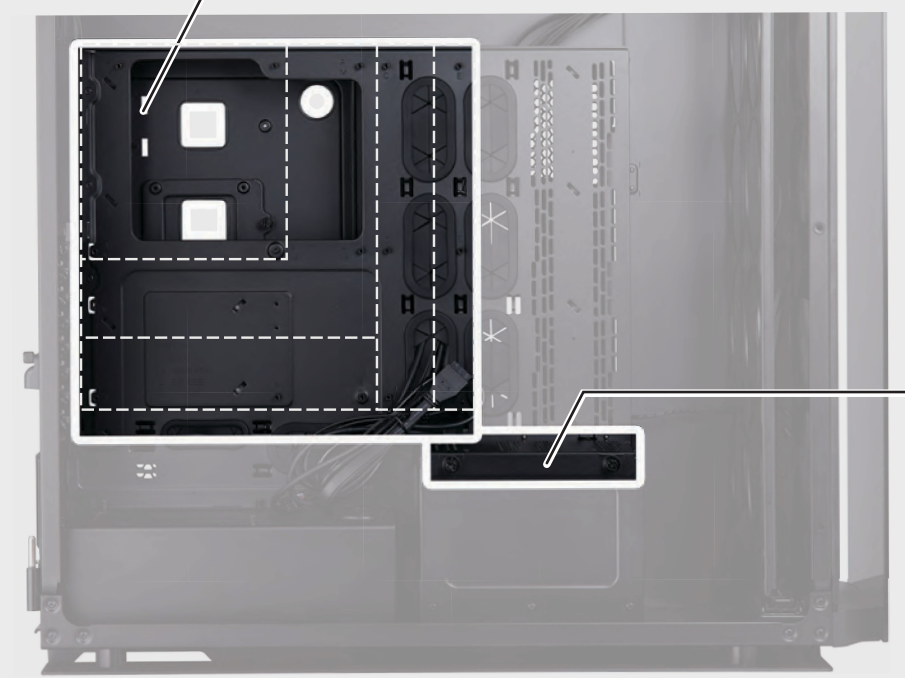

OBSIDIAN SERIES[®]
1000D

OBSIDIAN SERIES® 1000D

4x USB 3.1 Type-A

2x USB 3.1 Gen-2 Type-C

Mini-ITX + ATX PSU

E-ATX, ATX, mATX, Mini-ITX, SSI-EEB

COMMANDER PRO

3x SSDs