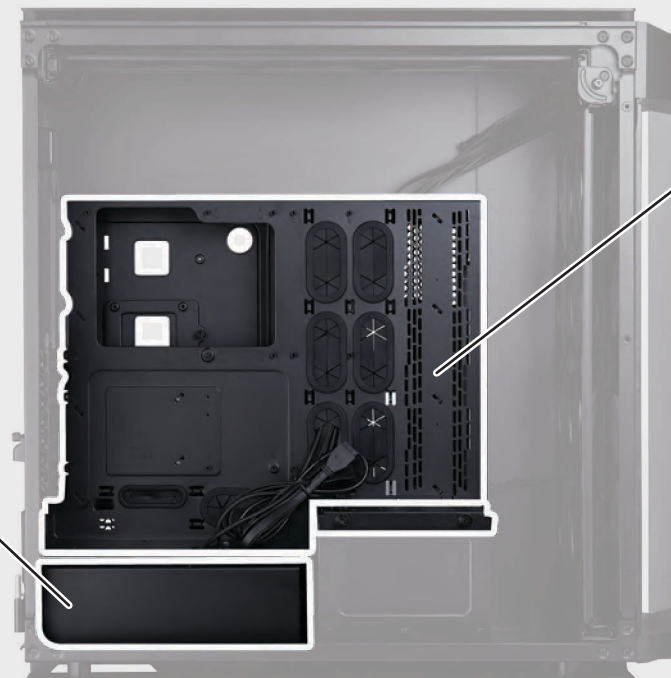

OBSIDIAN SERIES[®]
1000D

OBSIDIAN SERIES® 1000D

4x USB 3.1 Type-A

2x USB 3.1 Gen-2 Type-C

Mini-ITX + ATX PSU

E-ATX, ATX, mATX, Mini-ITX, SSI-EEB

COMMANDER PRO

3x SSDs