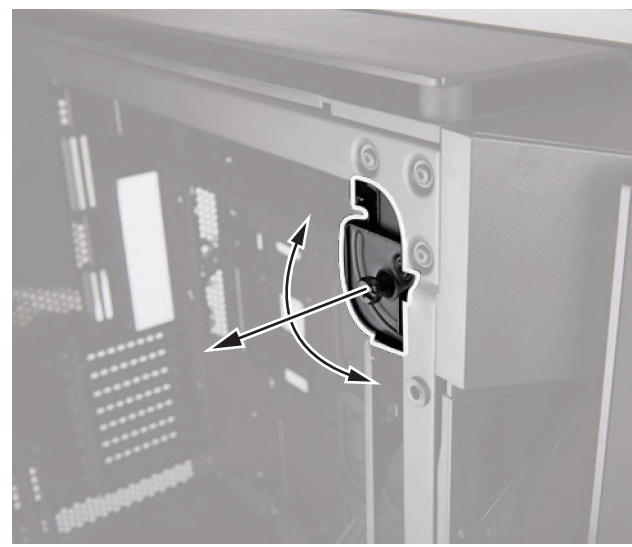

OBSIDIAN SERIES[®]
1000D

OBSIDIAN SERIES® 1000D

4x USB 3.1 Type-A

2x USB 3.1 Gen-2 Type-C

Mini-ITX + ATX PSU

E-ATX, ATX, mATX, Mini-ITX, SSI-EEB

COMMANDER PRO

3x SSDs