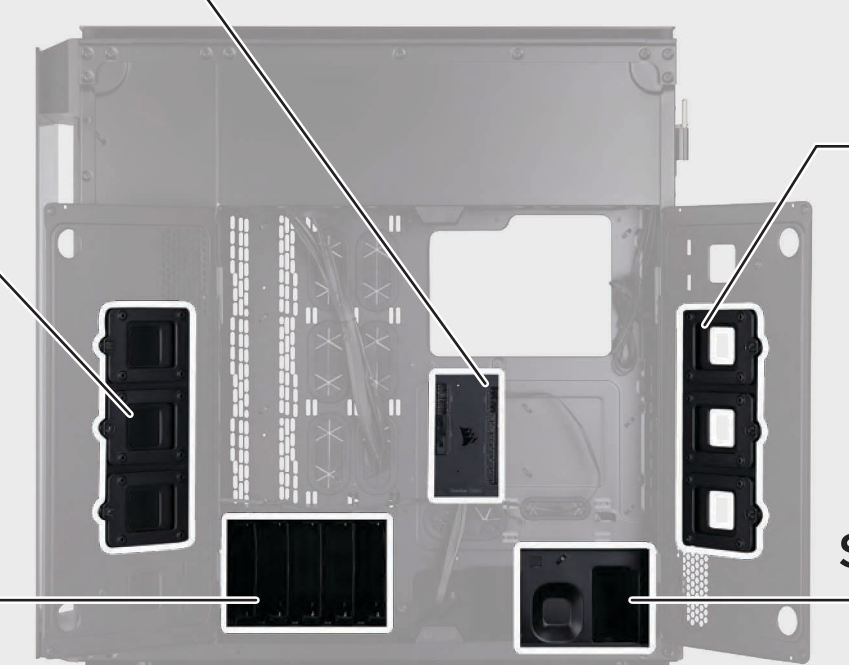

OBSIDIAN SERIES[®]
1000D

OBSIDIAN SERIES® 1000D

4x USB 3.1 Type-A

2x USB 3.1 Gen-2 Type-C

Mini-ITX + ATX PSU

E-ATX, ATX, mATX, Mini-ITX, SSI-EEB

COMMANDER PRO

3x SSDs

3x SSDs

5x HDDs

SFX PSU

SFX PSU

ATX PSU