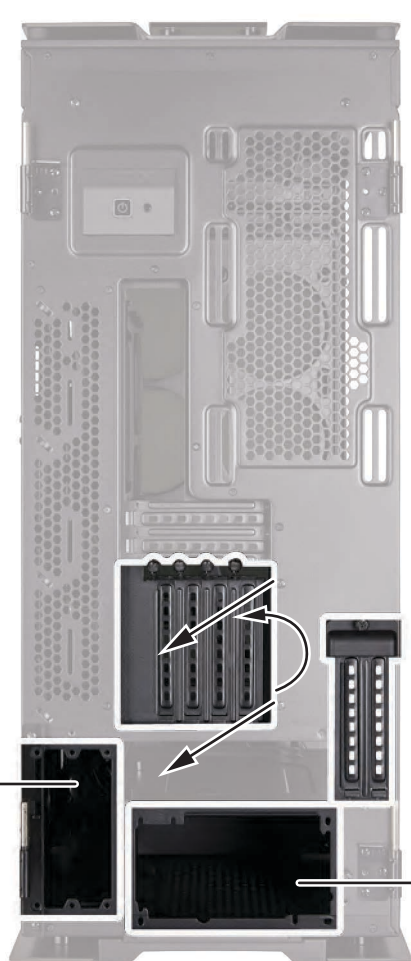

OBSIDIAN SERIES[®]
1000D

OBSIDIAN SERIES® 1000D

4x USB 3.1 Type-A

2x USB 3.1 Gen-2 Type-C

Mini-ITX + ATX PSU

E-ATX, ATX, mATX, Mini-ITX, SSI-EEB

COMMANDER PRO

3x SSDs

3x SSDs

5x HDDs

SFX PSU

SFX PSU

ATX PSU