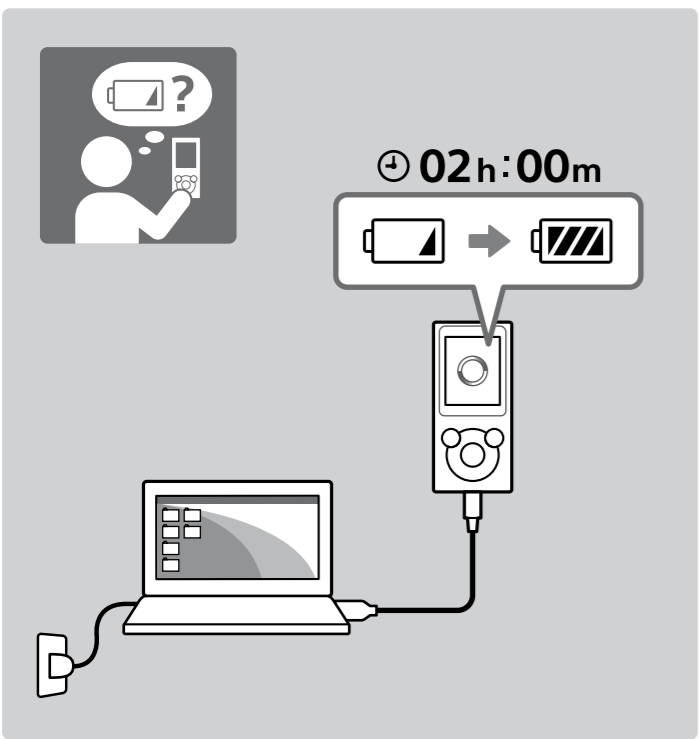

1

English
 Español 한국어
 Français 简体中文
 繁體中文

2

3

POWER OFF

HOME

http://rd1.sony.net/help/dmp/nwe390/h_ww/

Windows