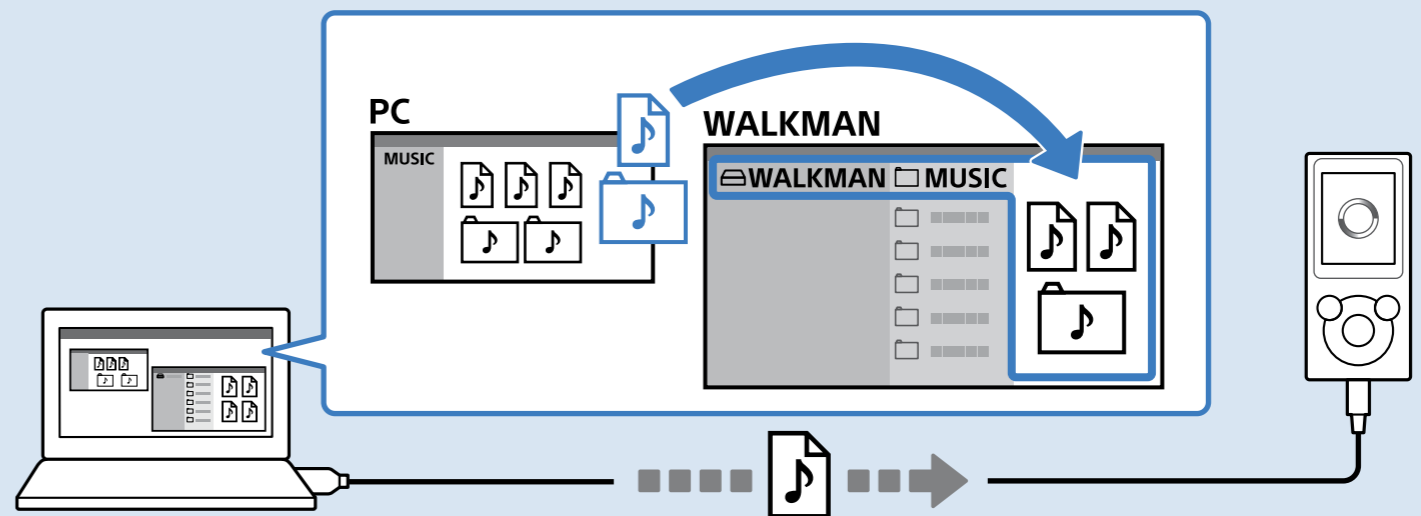

1

English
 Español 한국어
 Français 简体中文
 繁體中文

2

3

POWER OFF

HOME

http://rd1.sony.net/help/dmp/nwe390/h_ww/

Windows