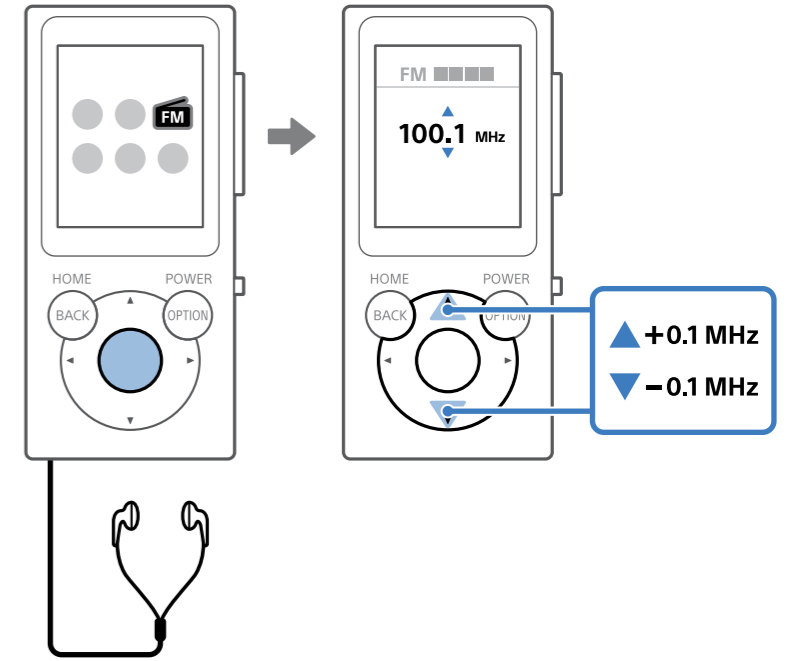

1

English
 Español 한국어
 Français 简体中文
 繁體中文

2

3

POWER OFF

HOME

http://rd1.sony.net/help/dmp/nwe390/h_ww/

Windows