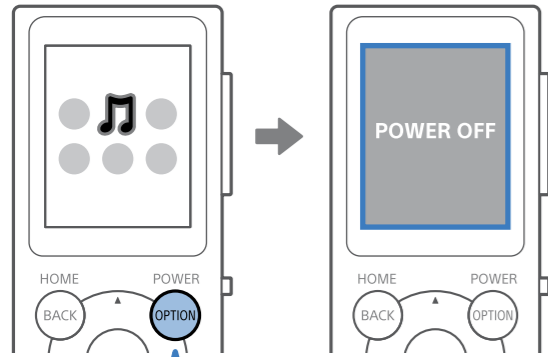

1

English
 Español 한국어
 Français 简体中文
 繁體中文

2

3

POWER OFF

HOME

http://rd1.sony.net/help/dmp/nwe390/h_ww/

Windows