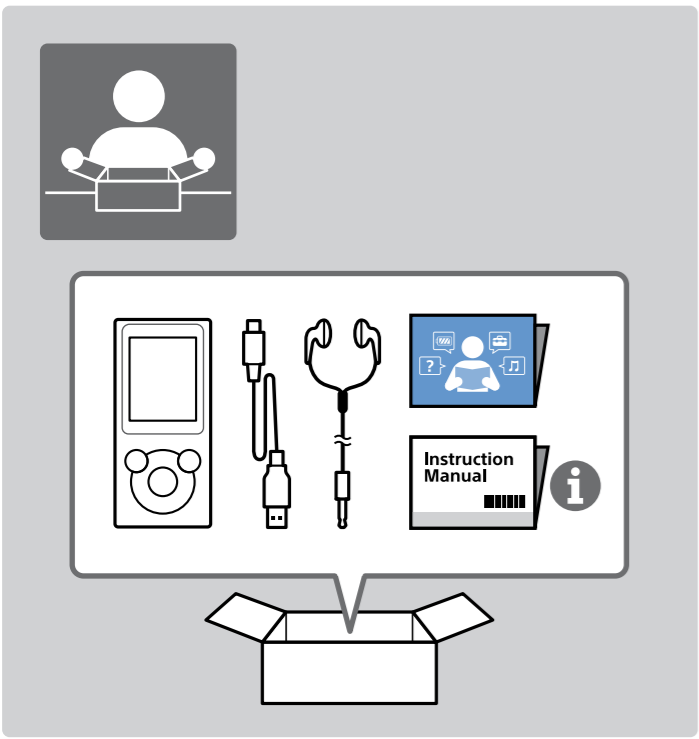

1

English
 Español 한국어
 Français 简体中文
 繁體中文

2

3

POWER OFF

HOME

http://rd1.sony.net/help/dmp/nwe390/h_ww/

Windows

Media Go
<http://mediago.sony.com/>

Mac

Content Transfer for mac
<http://www.sony.net/ct-mac/>