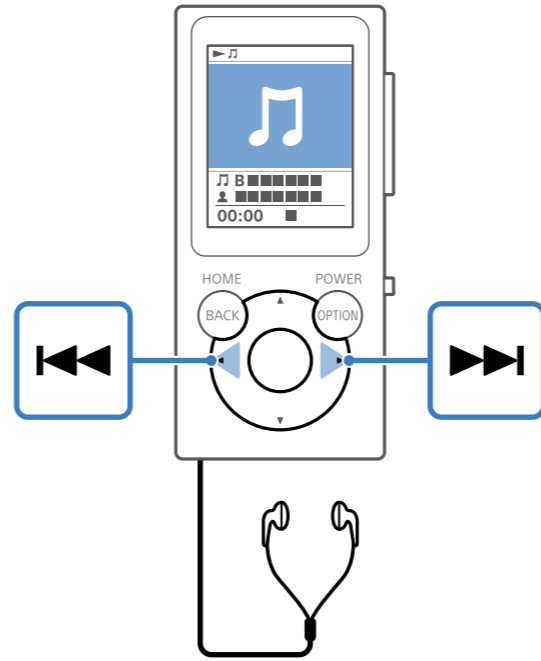

1

English
 Español 한국어
 Français 简体中文
 繁體中文

2

3

POWER OFF

HOME

http://rd1.sony.net/help/dmp/nwe390/h_ww/

Windows