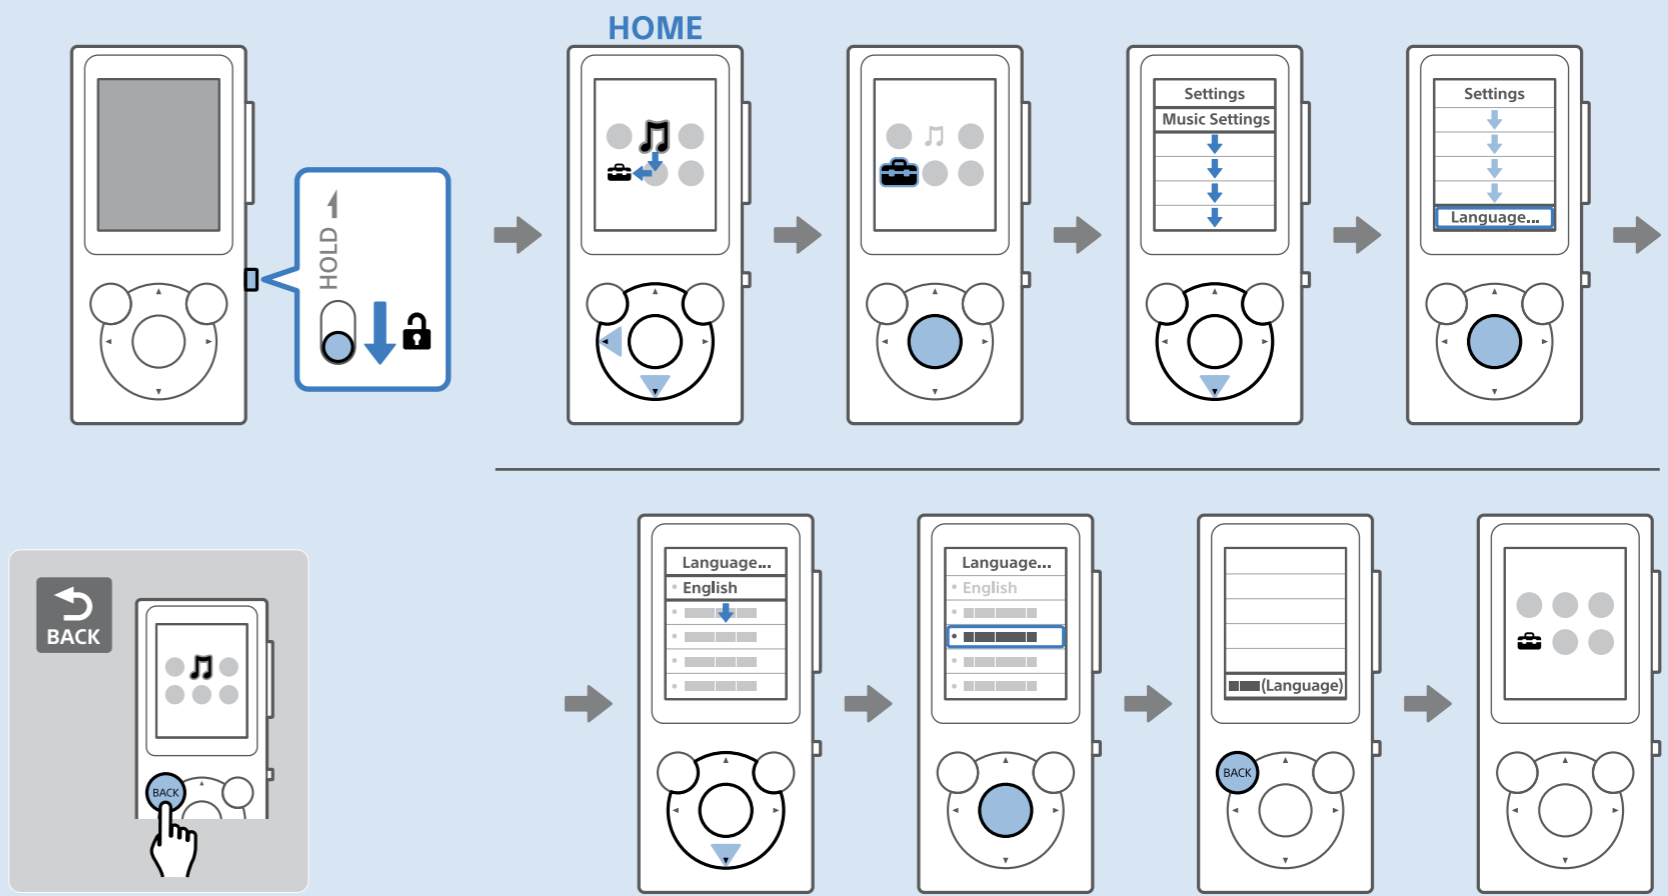

1

English
 Español 한국어
 Français 简体中文
 繁體中文

2

3

POWER OFF

HOME

http://rd1.sony.net/help/dmp/nwe390/h_ww/

Windows

Media Go
<http://mediago.sony.com/>

Mac

Content Transfer for mac
<http://www.sony.net/ct-mac/>