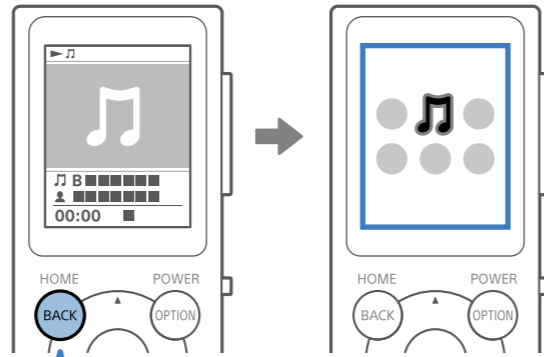

1

English
 Español 한국어
 Français 简体中文
 繁體中文

2

3

POWER OFF

HOME

http://rd1.sony.net/help/dmp/nwe390/h_ww/

Windows