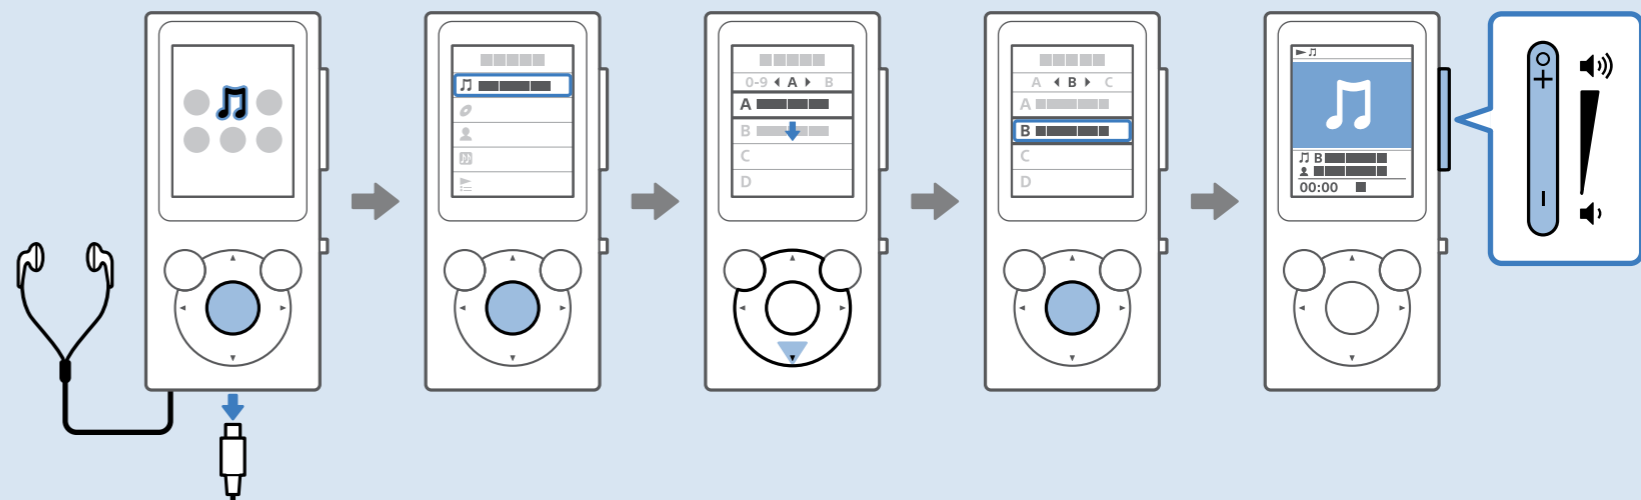

1

English
 Español 한국어
 Français 简体中文
 繁體中文

2

3

POWER OFF

HOME

http://rd1.sony.net/help/dmp/nwe390/h_ww/

Windows