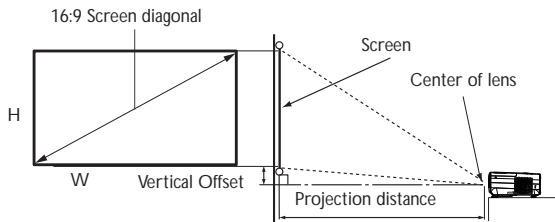

\*\*\*Resolution is 1920x1080 in 3D Mode.

## Dimensions

## Distance Chart

Screen Size				Distance from Screen		
Diagonal		Height	Width	Min length (max zoom)	Average	Max length (min zoom)
inch	mm	mm	mm	mm	mm	mm
30	762	374	664	718	835	952
40	1016	498	886	973	1129	1284
50	1270	623	1107	1228	1423	1617
60	1524	747	1328	1483	1717	1950
70	1778	872	1550	1738	2010	2281
80	2032	996	1771	1993	2303	2613
90	2286	1121	1992	2248	2597	2946
100	2540	1245	2214	2502	2890	3278
110	2794	1370	2435	2758	3184	3610
120	3048	1494	2657	3012	3478	3943
130	3302	1619	2878	3268	3772	4275
140	3556	1743	3099	3521	4064	4607
150	3810	1868	3321	3777	4358	4939
160	4064	1992	3542	4031	4652	5272
170	4318	2117	3763	4288	4946	5604
180	4572	2241	3985	4541	5239	5936
190	4826	2366	4206	4798	5533	6268
200	5080	2491	4428	5050	5826	6601
210	5334	2615	4649	5306	6120	6933
220	5588	2740	4870	5560	6413	7265
230	5842	2864	5092	5817	6707	7597
240	6096	2989	5313	6072	7001	7930
250	6350	3113	5535	6324	7293	8262
260	6604	3238	5756	6583	7589	8594
270	6858	3362	5977	6837	7882	8926
280	7112	3487	6199	7092	8176	9259
290	7366	3611	6420	7347	8469	9591
300	7620	3736	6641	7599	8761	9923