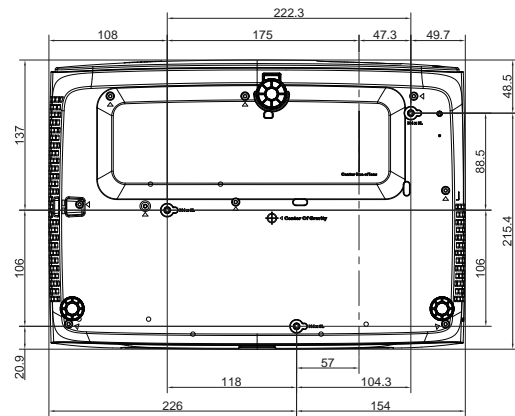

## Dimensions

## Distance Chart

Screen Size				Distance from Screen		
Diagonal		Height	Width	Min length (max zoom)	Average	Max length (min zoom)
inch	mm	mm	mm	mm	mm	mm
30	762	374	664	718	835	952
40	1016	498	886	973	1129	1284
50	1270	623	1107	1228	1423	1617
60	1524	747	1328	1483	1717	1950
70	1778	872	1550	1738	2010	2281
80	2032	996	1771	1993	2303	2613
90	2286	1121	1992	2248	2597	2946
100	2540	1245	2214	2502	2890	3278
110	2794	1370	2435	2758	3184	3610
120	3048	1494	2657	3012	3478	3943
130	3302	1619	2878	3268	3772	4275
140	3556	1743	3099	3521	4064	4607
150	3810	1868	3321	3777	4358	4939
160	4064	1992	3542	4031	4652	5272
170	4318	2117	3763	4288	4946	5604
180	4572	2241	3985	4541	5239	5936
190	4826	2366	4206	4798	5533	6268
200	5080	2491	4428	5050	5826	6601
210	5334	2615	4649	5306	6120	6933
220	5588	2740	4870	5560	6413	7265
230	5842	2864	5092	5817	6707	7597
240	6096	2989	5313	6072	7001	7930
250	6350	3113	5535	6324	7293	8262
260	6604	3238	5756	6583	7589	8594
270	6858	3362	5977	6837	7882	8926
280	7112	3487	6199	7092	8176	9259
290	7366	3611	6420	7347	8469	9591
300	7620	3736	6641	7599	8761	9923

## Ceiling Mount Chart

Ceiling/Wall mount screw: M4  
(Max L = 25 mm; Min L = 20 mm)

Unit: mm