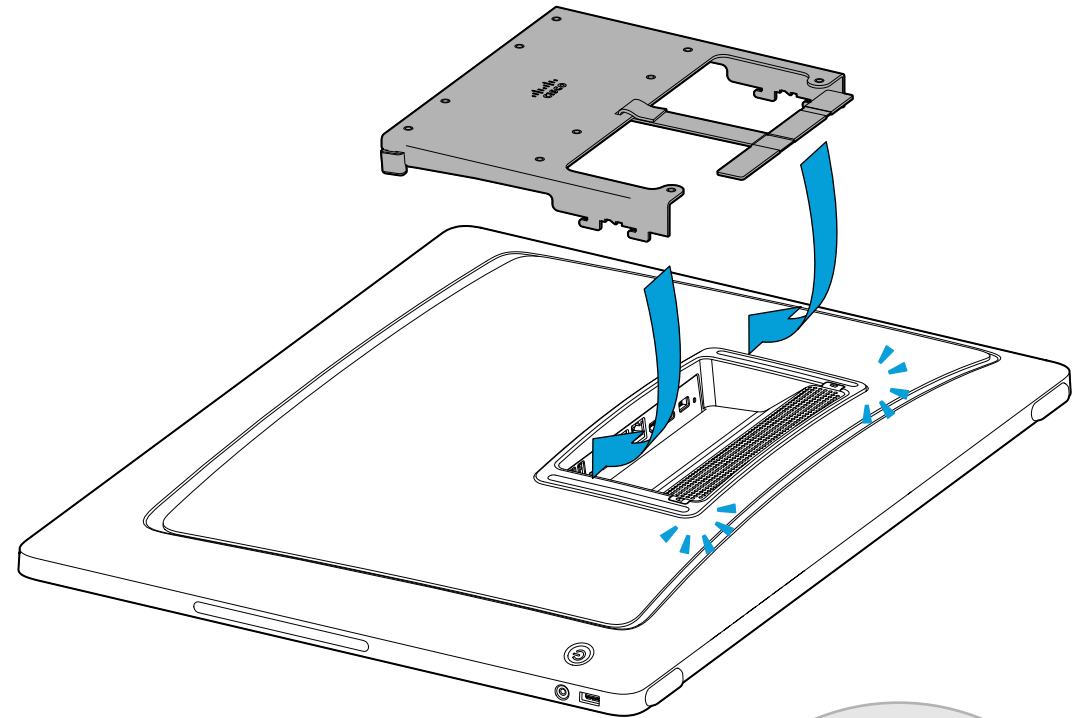

VESA mount *(Optional accessory)*

Montage VESA *(accessoire en option)* / VESA-Halterung *(optionales Zubehör)* /
Montaggio VESA *(accessorio opzionale)* / Montaje VESA *(accesorio opcional)* /
Suporte VESA *(acessório opcional)*

Compatible with 100×100, 200×100, and 200×200.

Compatible avec support 100 × 100, 200 × 100 et 200 × 200.

Kompatibel mit 100×100, 200×100 und 200×200.

Compatibile con 100×100, 200×100 e 200×200.

Compatible con 100×100, 200×100 y 200×200.

Compatível com 100×100, 200×100 e 200×200.

Bind the cables with the strap to avoid pulling them out.

Faites passer les câbles dans le crochet pour éviter de les tirer.

Binden Sie die Kabel mit dem Kabelbinder zusammen, um ein Herausziehen zu vermeiden.