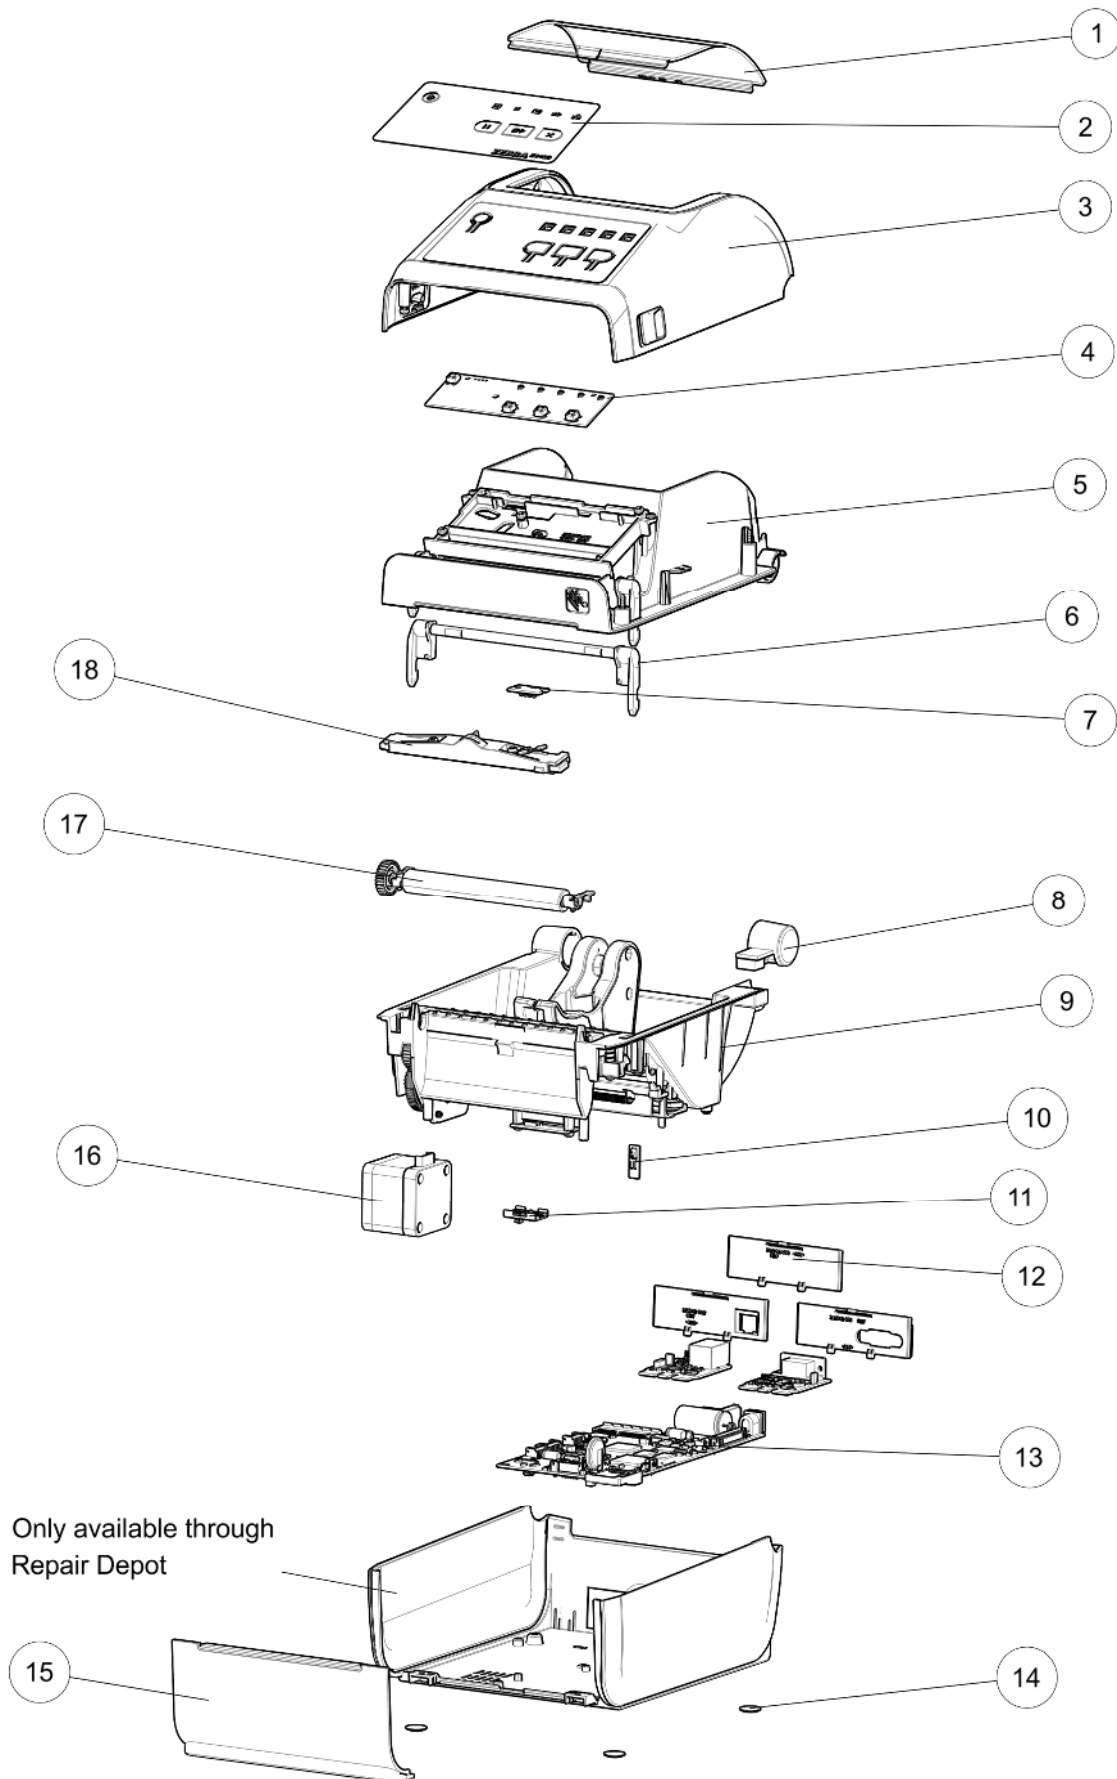

ZD420 Direct Thermal (203 & 300 DPI)