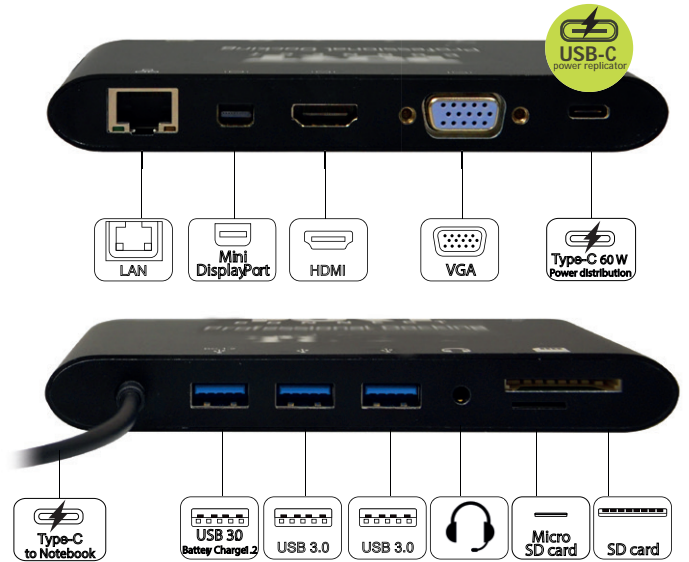

DOCKING STATION TYPE C TRAVEL 1x4K ++

- USB-C docking station: expands laptop connectivity and provides up to 60W power distribution
- Manages up to 8 peripherals: 1 screen (HDMI/ Mini Display port/ VGA)/ Ethernet/3 x USB 3.0 ports/2 Card slots (SD/MMC and Micro SD card)/1 audio + micro jack
- Supports 1 additional video display - 3 possible interfaces: HDMI or Mini Display port or VGA
- High resolution display up to 4K Ultra HD (3840 x 2160p)
- 3x USB 3.0 ports with high speed data transfer (up to 5Gb/s)
- 1x USB port with Battery Charge 1.2 – 1.5A
- Compatible with PC and Mac notebooks
- Travel size adapted to mobility
- Extra-long 25 cm cable for improved accessibility
- Plug & play setup & hot swap feature

STATION D'ACCUEIL TYPE C TRAVEL 1x4K ++

- Station d'accueil USB-C : augmente la connectivité de l'ordinateur portable et fournit jusqu'à 60W d'alimentation via un replicateur d'énergie
- Gère jusqu'à 8 périphériques: 1 écran (HDMI / Mini Display Port / VGA) / Ethernet / 3 ports USB 3.0 / 2 fentes de cartes (SD / MMC et carte Micro SD) / 1 prise audio + micro
- Prend en charge 1 affichage vidéo supplémentaire - 3 interfaces possibles: HDMI ou Mini Display Port ou VGA
- Affichage haute résolution jusqu'à 4K Ultra HD (3840 x 2160p)
- 3 ports USB avec transfert de données à haute vitesse (jusqu'à 5 Go/s)
- 1 port USB avec charge de batterie 1.2 - 1.5A
- Compatible avec les ordinateurs portables PC et Mac
- Taille adaptée à la mobilité
- Câble extra-long de 25 cm pour une meilleure accessibilité
- Configuration Plug & Play et fonction de débranchement à chaud « hot swap »

TECHNICAL SPECIFICATIONS

PRODUCT NAME	DOCKING STATION TYPE C TRAVEL 1x4K ++
REF - EAN	901906 - 3 56704 901906 8
SPECIFICATIONS	Regroups up to 8 peripherals on 1 single USB C port on your computer: 1x Additional screen: HDMI or Mini Display port or VGA • HDMI, video resolution up to 3840x2160@30Hz • Mini Display port, video resolution up to 3840x2160@30Hz • VGA, video resolution up to 1920x1200@60Hz 1x Ethernet LAN Network • Gigabit Ethernet 10/100/1000 Mbps 3x USB 3.0 ports • Total output of the 3 USB-A up to 10W(5v@2A) • 1 port supports Battery Charge 1.2 up to 7.5W(5V@1.5A) • 2 other ports share up to 5W(5V@1A) • High speed data transfer up to 5 Gbps • Compatible with previous USB versions: 2.0 / 1.1 1x Stereo combo port • Supports both microphone and headphone 1x Card slot • Supports SD/MMC card and Micro SD card 1x USB-C Male input • Cable 25 cm 1x USB-C Female charging port • Power up to 60W (20V/3A) for MacBook and new ChromeBook Pixel • Supports other USB-C supported devices Plug and play and hot swap Power distribution: 60W
CONTENTS	1 USB type C "travel ++" docking station 1 user manual
COMPATIBILITY	WINDOWS 10, MAC OS X
PRODUCT DIMENSIONS Width x Height x Depth	137 x75 x 17 mm
PRODUCT WEIGHT	198 gr
PCB	10
MATERIAL	Aluminium + PCBA
COUNTRY OF ORIGIN	China
WARRANTY	2 years warranty