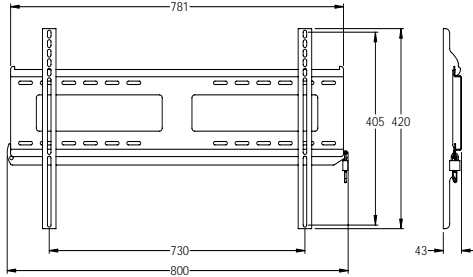

Product Specifications

PFL635

PTL635

Model	UPC	Screen Size	Max Load	Max VESA
PFL635	735029277460	22"-40" LCD	56kg/125lb	200x200
PTL635	735029277491	22"-40" LCD	56kg/125lb	200x200

PFL640

PTL640

Model	UPC	Screen Size	Max Load	Max VESA
PFL640	735029277477	32"-60" LCD	68kg/150lb	400x400mm
PTL640	735029277507	32"-60" LCD	68kg/150lb	400x400mm

PFL650

PTL650

Model	UPC	Screen Size	Max Load	Max VESA
PFL650	735029277484	37"-75" LCD & PLASMA	79kg/175lb	700x400mm
PTL650	735029277514	37"-75" LCD & PLASMA	79kg/175lb	700x400mm

PFLP650

PTLP650

Model	UPC	Screen Size	Max Load	Max VESA
PFLP650	735029277521	37"-75" LCD & PLASMA	68kg/150lb	700x400mm
PTLP650	735029277538	37"-75" LCD & PLASMA	68kg/150lb	700x400mm