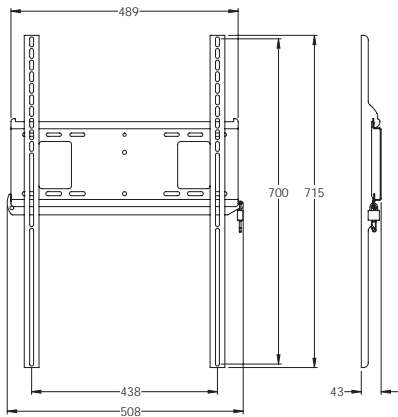

Product Specifications

PFL635

PTL635

Model	UPC	Screen Size	Max Load	Max VESA
PFL635	735029277460	22"-40" LCD	56kg/125lb	200x200
PTL635	735029277491	22"-40" LCD	56kg/125lb	200x200

PFL640

PTL640

Model	UPC	Screen Size	Max Load	Max VESA
PFL640	735029277477	32"-60" LCD	68kg/150lb	400x400mm
PTL640	735029277507	32"-60" LCD	68kg/150lb	400x400mm

PFL650

PTL650

Model	UPC	Screen Size	Max Load	Max VESA
PFL650	735029277484	37"-75" LCD & PLASMA	79kg/175lb	700x400mm
PTL650	735029277514	37"-75" LCD & PLASMA	79kg/175lb	700x400mm

PFLP650

PTLP650

Model	UPC	Screen Size	Max Load	Max VESA
PFLP650	735029277521	37"-75" LCD & PLASMA	68kg/150lb	700x400mm
PTLP650	735029277538	37"-75" LCD & PLASMA	68kg/150lb	700x400mm