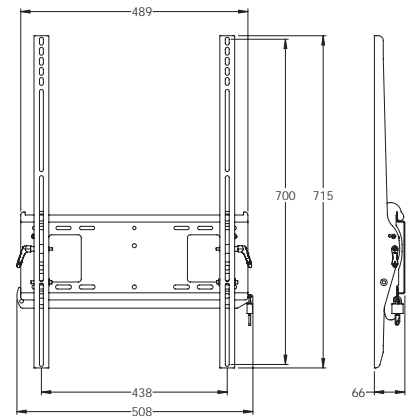

Product Specifications

PFL635

PTL635

Model	UPC	Screen Size	Max Load	Max VESA
PFL635	735029277460	22"-40" LCD	56kg/125lb	200x200
PTL635	735029277491	22"-40" LCD	56kg/125lb	200x200

PFL640

PTL640

Model	UPC	Screen Size	Max Load	Max VESA
PFL640	735029277477	32"-60" LCD	68kg/150lb	400x400mm
PTL640	735029277507	32"-60" LCD	68kg/150lb	400x400mm

PFL650

PTL650

Model	UPC	Screen Size	Max Load	Max VESA
PFL650	735029277484	37"-75" LCD & PLASMA	79kg/175lb	700x400mm
PTL650	735029277514	37"-75" LCD & PLASMA	79kg/175lb	700x400mm

PFLP650

PTLP650

Model	UPC	Screen Size	Max Load	Max VESA
PFLP650	735029277521	37"-75" LCD & PLASMA	68kg/150lb	700x400mm
PTLP650	735029277538	37"-75" LCD & PLASMA	68kg/150lb	700x400mm