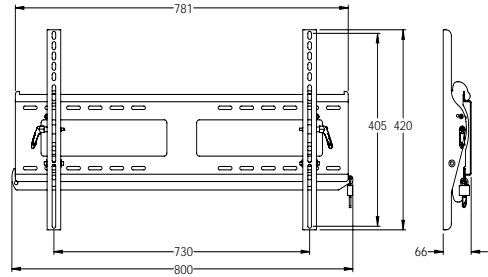

# Product Specifications

PFL635

PTL635

Model	UPC	Screen Size	Max Load	Max VESA
PFL635	735029277460	22"-40" LCD	56kg/125lb	200x200
PTL635	735029277491	22"-40" LCD	56kg/125lb	200x200

PFL640

PTL640

Model	UPC	Screen Size	Max Load	Max VESA
PFL640	735029277477	32"-60" LCD	68kg/150lb	400x400mm
PTL640	735029277507	32"-60" LCD	68kg/150lb	400x400mm

PFL650

PTL650

Model	UPC	Screen Size	Max Load	Max VESA
PFL650	735029277484	37"-75" LCD & PLASMA	79kg/175lb	700x400mm
PTL650	735029277514	37"-75" LCD & PLASMA	79kg/175lb	700x400mm

PFLP650

PTLP650

Model	UPC	Screen Size	Max Load	Max VESA
PFLP650	735029277521	37"-75" LCD & PLASMA	68kg/150lb	700x400mm
PTLP650	735029277538	37"-75" LCD & PLASMA	68kg/150lb	700x400mm