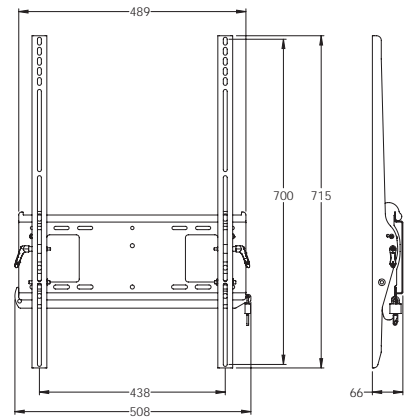

# Product Specifications

PFL635

PTL635

Model	UPC	Screen Size	Max Load	Max VESA
PFL635	735029277460	22"-40" LCD	56kg/125lb	200x200
PTL635	735029277491	22"-40" LCD	56kg/125lb	200x200

PFL640

PTL640

Model	UPC	Screen Size	Max Load	Max VESA
PFL640	735029277477	32"-60" LCD	68kg/150lb	400x400mm
PTL640	735029277507	32"-60" LCD	68kg/150lb	400x400mm

PFL650

PTL650

Model	UPC	Screen Size	Max Load	Max VESA
PFL650	735029277484	37"-75" LCD & PLASMA	79kg/175lb	700x400mm
PTL650	735029277514	37"-75" LCD & PLASMA	79kg/175lb	700x400mm

PFLP650

PTLP650

Model	UPC	Screen Size	Max Load	Max VESA
PFLP650	735029277521	37"-75" LCD & PLASMA	68kg/150lb	700x400mm
PTLP650	735029277538	37"-75" LCD & PLASMA	68kg/150lb	700x400mm