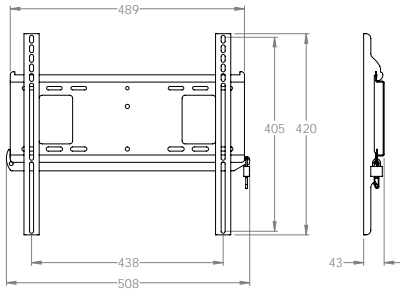

# Product Specifications

PFL635

PTL635

Model	UPC	Screen Size	Max Load	Max VESA
PFL635	735029277460	22"-40" LCD	56kg/125lb	200x200
PTL635	735029277491	22"-40" LCD	56kg/125lb	200x200

PFL640

PTL640

Model	UPC	Screen Size	Max Load	Max VESA
PFL640	735029277477	32"-60" LCD	68kg/150lb	400x400mm
PTL640	735029277507	32"-60" LCD	68kg/150lb	400x400mm

PFL650

PTL650

Model	UPC	Screen Size	Max Load	Max VESA
PFL650	735029277484	37"-75" LCD & PLASMA	79kg/175lb	700x400mm
PTL650	735029277514	37"-75" LCD & PLASMA	79kg/175lb	700x400mm

PFLP650

PTLP650

Model	UPC	Screen Size	Max Load	Max VESA
PFLP650	735029277521	37"-75" LCD & PLASMA	68kg/150lb	700x400mm
PTLP650	735029277538	37"-75" LCD & PLASMA	68kg/150lb	700x400mm