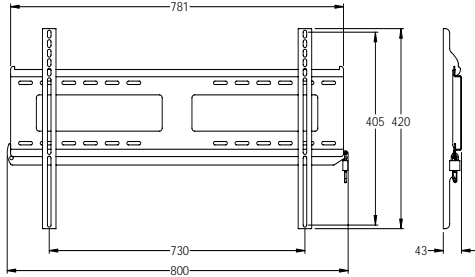

# Product Specifications

PFL635

PTL635

Model	UPC	Screen Size	Max Load	Max VESA
PFL635	735029277460	22"-40" LCD	56kg/125lb	200x200
PTL635	735029277491	22"-40" LCD	56kg/125lb	200x200

PFL640

PTL640

Model	UPC	Screen Size	Max Load	Max VESA
PFL640	735029277477	32"-60" LCD	68kg/150lb	400x400mm
PTL640	735029277507	32"-60" LCD	68kg/150lb	400x400mm

PFL650

PTL650

Model	UPC	Screen Size	Max Load	Max VESA
PFL650	735029277484	37"-75" LCD & PLASMA	79kg/175lb	700x400mm
PTL650	735029277514	37"-75" LCD & PLASMA	79kg/175lb	700x400mm

PFLP650

PTLP650

Model	UPC	Screen Size	Max Load	Max VESA
PFLP650	735029277521	37"-75" LCD & PLASMA	68kg/150lb	700x400mm
PTLP650	735029277538	37"-75" LCD & PLASMA	68kg/150lb	700x400mm