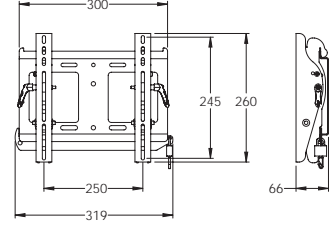

Model shown: PTL640

	LANDSCAPE		PORTRAIT	
	FLAT	TILT	FLAT	TILT
<b>SMALL</b> 22" - 40" LCD 56kg/125lb VESA 200X200	PFL635 	PTL635 	PFL635 	PTL635 
<b>MEDIUM</b> 32" - 60" LCD 68kg/150lb VESA 400X400	PFL640 	PTL640 	PFL640 	PTL640 
<b>LARGE</b> 37" - 75" LCD & PLASMA 79kg/175lb VESA 700X400	PFL650 	PTL650 	PFLP650  68kg/150lb	PTLP650  68kg/150lb

# Product Specifications

PFL635

PTL635

Model	UPC	Screen Size	Max Load	Max VESA
PFL635	735029277460	22"-40" LCD	56kg/125lb	200x200
PTL635	735029277491	22"-40" LCD	56kg/125lb	200x200

PFL640

PTL640

Model	UPC	Screen Size	Max Load	Max VESA
PFL640	735029277477	32"-60" LCD	68kg/150lb	400x400mm
PTL640	735029277507	32"-60" LCD	68kg/150lb	400x400mm

PFL650

PTL650

Model	UPC	Screen Size	Max Load	Max VESA
PFL650	735029277484	37"-75" LCD & PLASMA	79kg/175lb	700x400mm
PTL650	735029277514	37"-75" LCD & PLASMA	79kg/175lb	700x400mm

PFLP650

PTLP650

Model	UPC	Screen Size	Max Load	Max VESA
PFLP650	735029277521	37"-75" LCD & PLASMA	68kg/150lb	700x400mm
PTLP650	735029277538	37"-75" LCD & PLASMA	68kg/150lb	700x400mm