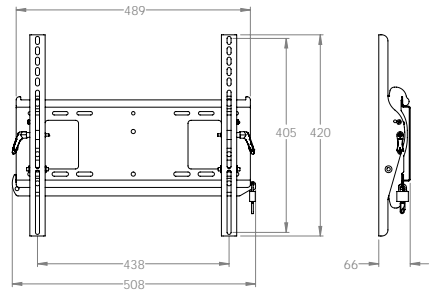

# Product Specifications

PFL635

PTL635

Model	UPC	Screen Size	Max Load	Max VESA
PFL635	735029277460	22"-40" LCD	56kg/125lb	200x200
PTL635	735029277491	22"-40" LCD	56kg/125lb	200x200

PFL640

PTL640

Model	UPC	Screen Size	Max Load	Max VESA
PFL640	735029277477	32"-60" LCD	68kg/150lb	400x400mm
PTL640	735029277507	32"-60" LCD	68kg/150lb	400x400mm

PFL650

PTL650

Model	UPC	Screen Size	Max Load	Max VESA
PFL650	735029277484	37"-75" LCD & PLASMA	79kg/175lb	700x400mm
PTL650	735029277514	37"-75" LCD & PLASMA	79kg/175lb	700x400mm

PFLP650

PTLP650

Model	UPC	Screen Size	Max Load	Max VESA
PFLP650	735029277521	37"-75" LCD & PLASMA	68kg/150lb	700x400mm
PTLP650	735029277538	37"-75" LCD & PLASMA	68kg/150lb	700x400mm