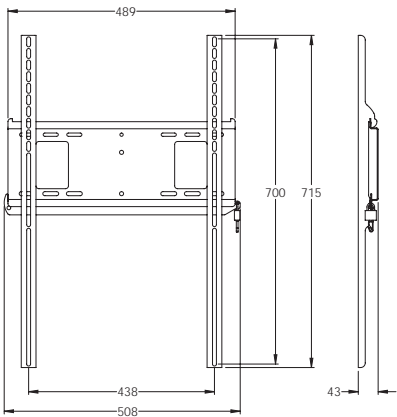

# Product Specifications

PFL635

PTL635

Model	UPC	Screen Size	Max Load	Max VESA
PFL635	735029277460	22"-40" LCD	56kg/125lb	200x200
PTL635	735029277491	22"-40" LCD	56kg/125lb	200x200

PFL640

PTL640

Model	UPC	Screen Size	Max Load	Max VESA
PFL640	735029277477	32"-60" LCD	68kg/150lb	400x400mm
PTL640	735029277507	32"-60" LCD	68kg/150lb	400x400mm

PFL650

PTL650

Model	UPC	Screen Size	Max Load	Max VESA
PFL650	735029277484	37"-75" LCD & PLASMA	79kg/175lb	700x400mm
PTL650	735029277514	37"-75" LCD & PLASMA	79kg/175lb	700x400mm

PFLP650

PTLP650

Model	UPC	Screen Size	Max Load	Max VESA
PFLP650	735029277521	37"-75" LCD & PLASMA	68kg/150lb	700x400mm
PTLP650	735029277538	37"-75" LCD & PLASMA	68kg/150lb	700x400mm