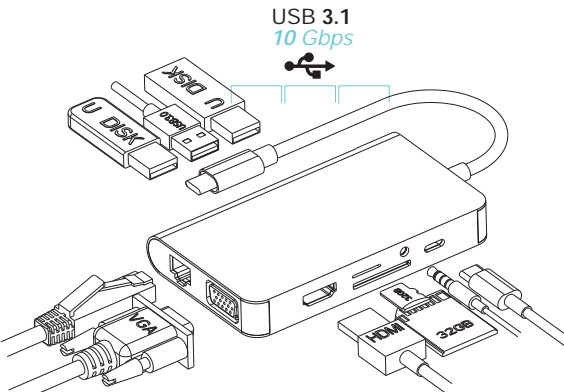

RoHs (Directiva 2015/863/EU)

- EN 62321-4:2013 + A1 2017
- EN 62321-5:2013
- EN 62321-6:2015
- EN 62321-7-1:2015
- EN 62321-7-2:2017
- EN 62321-8:2017

Hecho en Paris,
Nombre y función del signatario

Urban Factory
57 rue de la Convention
75015 Paris, FRANCE
Gerant email: info@urban-factory.com
RCS Paris B 900 451 679

24 de Junio de 2021 por
Thierry Zeitoun
Gerente

Déclaration de conformité

Par la présente, URBAN FACTORY déclare que le hub TCM16UF est conforme aux exigences essentielles et aux autres dispositions pertinentes de la directive 2014/53/UE.

Siège social : Urban Factory, 57 rue de la Convention 75015 Paris FRANCE

Nom du produit : HUBEE STATION PLUS: USB-C MOBILE STATION 100W MULTI-STREAM

Référence : TCM16UF

Auquel cette déclaration se rapporte est en conformité avec le(les) document(s) normatif(s) européen(s) et international(aux) suivant(s).

Règlement 1907/2006 (REACH)

CEM (Directive 2014/30/EU)

- EN 55032: 2015 + AC 2016
- EN 55024: 2010 + A1 2015
- EN 61000-3-2: 2014
- EN 61000-3-3: 2013

RoHs (Directive 2015/863/EU)

- EN 62321-4:2013 + A1 2017
- EN 62321-5:2013
- EN 62321-6:2015
- EN 62321-7-1:2015
- EN 62321-7-2:2017
- EN 62321-8:2017

Fait à Paris,
Nom et fonction du signataire

Urban Factory
57 rue de la Convention
75015 Paris, FRANCE
Gerant email: info@urban-factory.com
RCS Paris B 900 451 679

Le 24 Juin 2021 par
Thierry Zeitoun
Gérant

Description des ports

HUBEE STATION PLUS VUE 3/4: