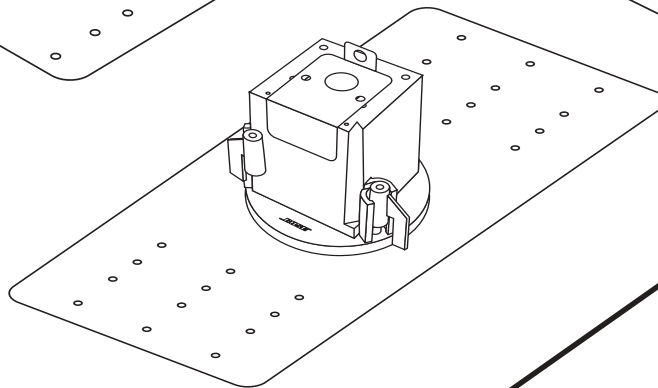

BOSE Rough-in Pan for M16, Model FS3F, or Model FS3B-II loudspeakers

Contents
Indhold
Inhalt
Contenido
Contenu
Contenuto
Inhoud
Innehåll

(6)

Supplied by installer
Leveres af installatøren
Vom Installateur gestellt
Suministrado por el instalador
Fourni par l'installateur
Fornite dall'installatore
Wordt geleverd door de installateur
Tillhandahålls av installatören

Choices
Valgmuligheder
Optionen
Opciones
Au choix
Opzioni
Keuzes
Alternativ

Bose 8/32 junction box

1

Choose a mounting position, method, and hardware consistent with local building codes and regulations.