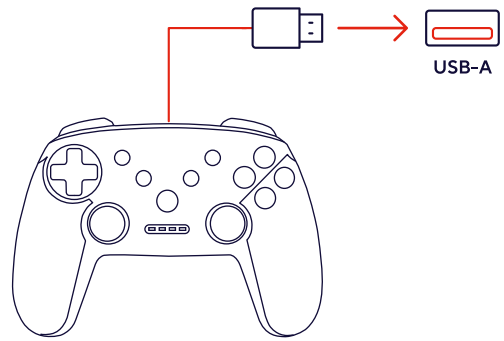

1.

2.

3.

Y/A/B/X + T = TURBO