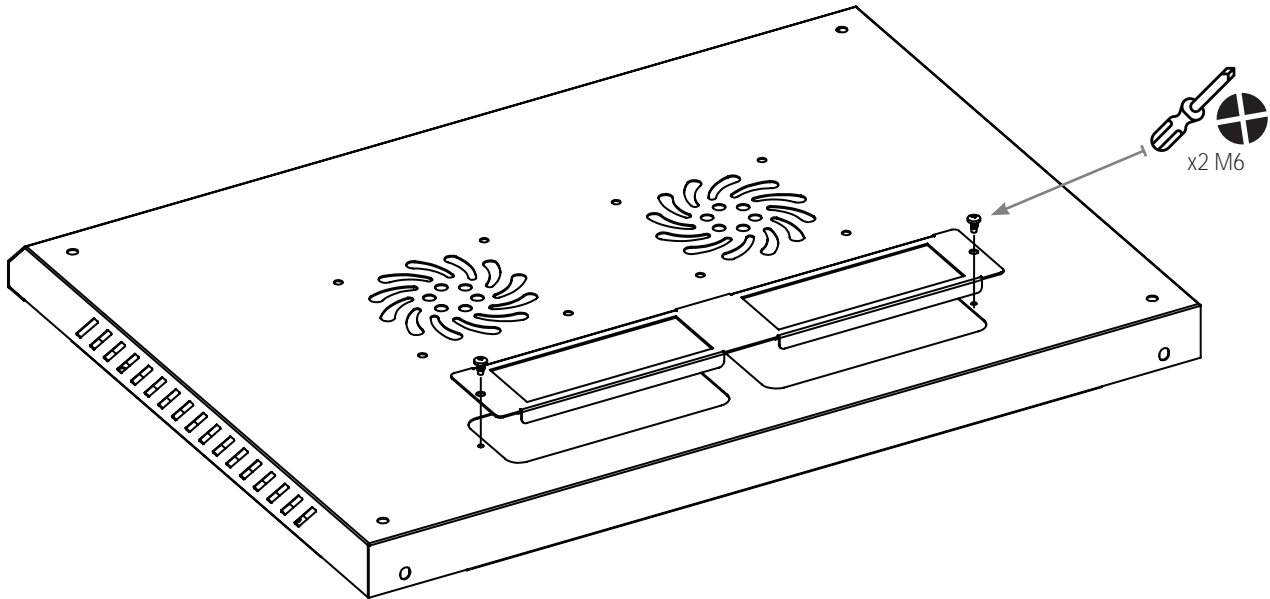

## Brush Plate User Guide

Compatible with | Kompatibel mit | Compatible avec | Compatible con | Compatibile con:  
RMWC6U, RMWC6UG, RMWC9UV450, RMWC9UG450, RMWC12UV450, RMWC12UG450

Package Includes: Brush panel, (2) M6 Screws | Paket enthält: Bürstenplatte, (2) M6-Schrauben | Le forfait comprend : Panneau à  
brosses, (2) vis M6 | El paquete incluye: Panel de cepillos, (2) tornillos M6 | Il pacchetto include: Pannello a spazzola, (2) Viti M6