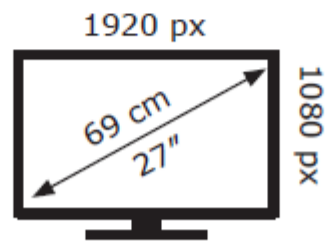

LG Electronics

27MP500

22 kWh/1000h

2019/2013