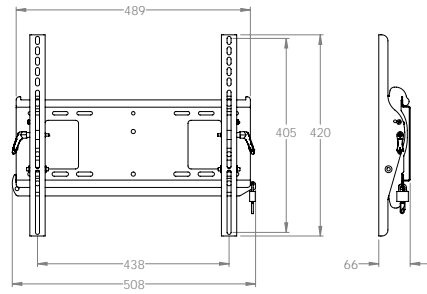

Product Specifications

PFL635

PTL635

Model	UPC	Screen Size	Max Load	Max VESA
PFL635	735029277460	22"-40" LCD	56kg/125lb	200x200
PTL635	735029277491	22"-40" LCD	56kg/125lb	200x200

PFL640

PTL640

Model	UPC	Screen Size	Max Load	Max VESA
PFL640	735029277477	32"-60" LCD	68kg/150lb	400x400mm
PTL640	735029277507	32"-60" LCD	68kg/150lb	400x400mm

PFL650

PTL650

Model	UPC	Screen Size	Max Load	Max VESA
PFL650	735029277484	37"-75" LCD & PLASMA	79kg/175lb	700x400mm
PTL650	735029277514	37"-75" LCD & PLASMA	79kg/175lb	700x400mm

PFLP650

PTLP650

Model	UPC	Screen Size	Max Load	Max VESA
PFLP650	735029277521	37"-75" LCD & PLASMA	68kg/150lb	700x400mm
PTLP650	735029277538	37"-75" LCD & PLASMA	68kg/150lb	700x400mm