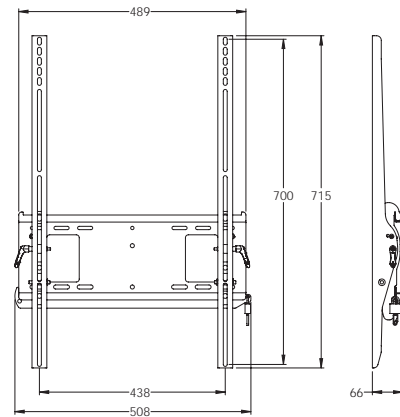

Product Specifications

PFL635

PTL635

Model	UPC	Screen Size	Max Load	Max VESA
PFL635	735029277460	22"-40" LCD	56kg/125lb	200x200
PTL635	735029277491	22"-40" LCD	56kg/125lb	200x200

PFL640

PTL640

Model	UPC	Screen Size	Max Load	Max VESA
PFL640	735029277477	32"-60" LCD	68kg/150lb	400x400mm
PTL640	735029277507	32"-60" LCD	68kg/150lb	400x400mm

PFL650

PTL650

Model	UPC	Screen Size	Max Load	Max VESA
PFL650	735029277484	37"-75" LCD & PLASMA	79kg/175lb	700x400mm
PTL650	735029277514	37"-75" LCD & PLASMA	79kg/175lb	700x400mm

PFLP650

PTLP650

Model	UPC	Screen Size	Max Load	Max VESA
PFLP650	735029277521	37"-75" LCD & PLASMA	68kg/150lb	700x400mm
PTLP650	735029277538	37"-75" LCD & PLASMA	68kg/150lb	700x400mm