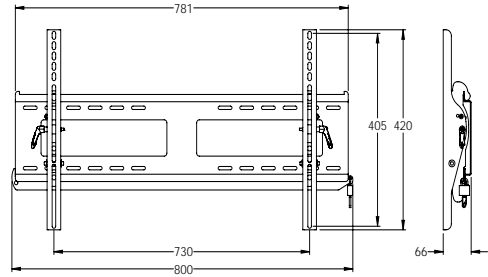

Product Specifications

PFL635

PTL635

Model	UPC	Screen Size	Max Load	Max VESA
PFL635	735029277460	22"-40" LCD	56kg/125lb	200x200
PTL635	735029277491	22"-40" LCD	56kg/125lb	200x200

PFL640

PTL640

Model	UPC	Screen Size	Max Load	Max VESA
PFL640	735029277477	32"-60" LCD	68kg/150lb	400x400mm
PTL640	735029277507	32"-60" LCD	68kg/150lb	400x400mm

PFL650

PTL650

Model	UPC	Screen Size	Max Load	Max VESA
PFL650	735029277484	37"-75" LCD & PLASMA	79kg/175lb	700x400mm
PTL650	735029277514	37"-75" LCD & PLASMA	79kg/175lb	700x400mm

PFLP650

PTLP650

Model	UPC	Screen Size	Max Load	Max VESA
PFLP650	735029277521	37"-75" LCD & PLASMA	68kg/150lb	700x400mm
PTLP650	735029277538	37"-75" LCD & PLASMA	68kg/150lb	700x400mm