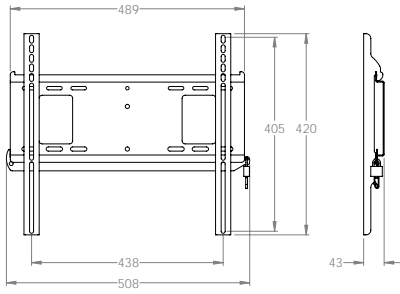

Product Specifications

PFL635

PTL635

Model	UPC	Screen Size	Max Load	Max VESA
PFL635	735029277460	22"-40" LCD	56kg/125lb	200x200
PTL635	735029277491	22"-40" LCD	56kg/125lb	200x200

PFL640

PTL640

Model	UPC	Screen Size	Max Load	Max VESA
PFL640	735029277477	32"-60" LCD	68kg/150lb	400x400mm
PTL640	735029277507	32"-60" LCD	68kg/150lb	400x400mm

PFL650

PTL650

Model	UPC	Screen Size	Max Load	Max VESA
PFL650	735029277484	37"-75" LCD & PLASMA	79kg/175lb	700x400mm
PTL650	735029277514	37"-75" LCD & PLASMA	79kg/175lb	700x400mm

PFLP650

PTLP650

Model	UPC	Screen Size	Max Load	Max VESA
PFLP650	735029277521	37"-75" LCD & PLASMA	68kg/150lb	700x400mm
PTLP650	735029277538	37"-75" LCD & PLASMA	68kg/150lb	700x400mm