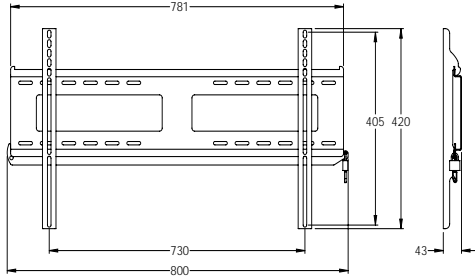

Product Specifications

PFL635

PTL635

Model	UPC	Screen Size	Max Load	Max VESA
PFL635	735029277460	22"-40" LCD	56kg/125lb	200x200
PTL635	735029277491	22"-40" LCD	56kg/125lb	200x200

PFL640

PTL640

Model	UPC	Screen Size	Max Load	Max VESA
PFL640	735029277477	32"-60" LCD	68kg/150lb	400x400mm
PTL640	735029277507	32"-60" LCD	68kg/150lb	400x400mm

PFL650

PTL650

Model	UPC	Screen Size	Max Load	Max VESA
PFL650	735029277484	37"-75" LCD & PLASMA	79kg/175lb	700x400mm
PTL650	735029277514	37"-75" LCD & PLASMA	79kg/175lb	700x400mm

PFLP650

PTLP650

Model	UPC	Screen Size	Max Load	Max VESA
PFLP650	735029277521	37"-75" LCD & PLASMA	68kg/150lb	700x400mm
PTLP650	735029277538	37"-75" LCD & PLASMA	68kg/150lb	700x400mm