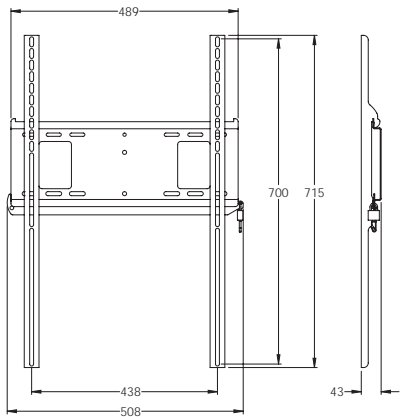

Product Specifications

PFL635

PTL635

Model	UPC	Screen Size	Max Load	Max VESA
PFL635	735029277460	22"-40" LCD	56kg/125lb	200x200
PTL635	735029277491	22"-40" LCD	56kg/125lb	200x200

PFL640

PTL640

Model	UPC	Screen Size	Max Load	Max VESA
PFL640	735029277477	32"-60" LCD	68kg/150lb	400x400mm
PTL640	735029277507	32"-60" LCD	68kg/150lb	400x400mm

PFL650

PTL650

Model	UPC	Screen Size	Max Load	Max VESA
PFL650	735029277484	37"-75" LCD & PLASMA	79kg/175lb	700x400mm
PTL650	735029277514	37"-75" LCD & PLASMA	79kg/175lb	700x400mm

PFLP650

PTLP650

Model	UPC	Screen Size	Max Load	Max VESA
PFLP650	735029277521	37"-75" LCD & PLASMA	68kg/150lb	700x400mm
PTLP650	735029277538	37"-75" LCD & PLASMA	68kg/150lb	700x400mm