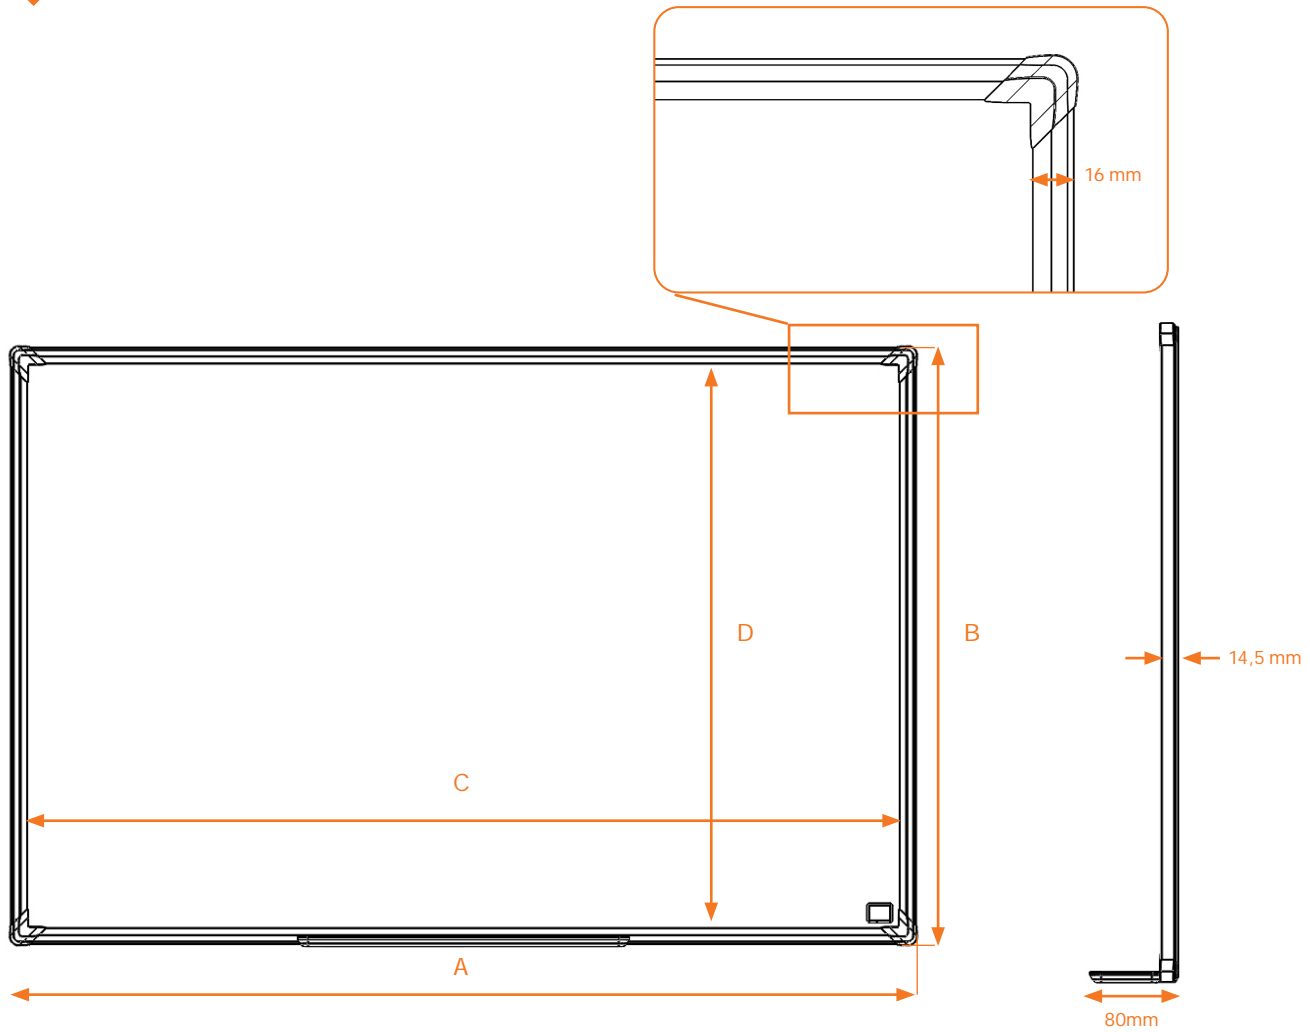

# Premium Plus Whiteboards & Notice Boards

	mm (+/- 2mm)			
Size	A	B	C	D
600x450	600	443	568	411
900x600	903	594	871	562
1200x900	1205	897	1173	865
1200x1200	1201	1201	1169	1169
1500x1000	1508	998	1476	966
1500x1200	1508	1199	1476	1167
1800x900	1810	897	1778	865
1800x1200	1810	1199	1778	1167
2000x1000	2006	994	1974	962
2400x1200	2415	1199	2383	1167
2700x1200	2669	1199	2667	1167
3000x1200	2999	1199	2967	1167
710x400	728	418	696	386
890x500	905	517	873	485
1220x690	1236	705	1204	673
1550x870	1568	890	1536	858
1880x1060	1901	1078	1869	1046