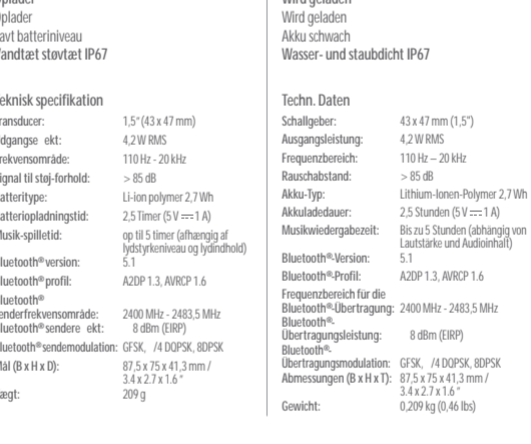

WATERPROOF DUSTPROOF IP67

TECH SPEC

Transducer:	43 x 47 mm / 1.5"
Output power:	4.2 W RMS
Frequency response:	110 Hz - 20 kHz
Signal-to-noise ratio:	> 85 dB
Battery type:	Li-ion polymer 2.7 Wh
Battery charge time:	2.5 hours (5V === 1 A)
Music play time:	up to 5 hours (dependent on volume level and audio content)
Bluetooth® version:	5.1
Bluetooth® profile:	A2DP 1.3, AVRCP 1.6
Bluetooth® transmitter frequency range:	2400 MHz - 2483.5 MHz
Bluetooth® transmitter power:	8 dBm (EIRP)
Bluetooth® transmitter modulation:	GFSK, /4 DQPSK, 8DPSK
Dimensions (W x H x D):	87.5 x 75 x 41.3 mm / 3.4 x 2.7 x 1.6"
Weight:	0.209 kg / 0.46 lbs

DA

Hvad er der i æsken
Bluetooth-parring
Afsplid
Oplader
Oplader
Lavt batteriniveau
Vandtæt støvtæt IP67

DE

Verpackungsinhalt
Bluetooth-Kopplung
Wiedergabe
Wird geladen
Wird geladen
Akku schwach
Wasser- und staubdicht IP67

EL

Bluetooth
IP67

Transducer:	43 x 47 mm / 1,5"
Udgangsekt:	4,2 W RMS
Frekvensområde:	110 Hz - 20 kHz
Signal til støj-forhold:	> 85 dB
Batteritype:	Li-ion polymer 2,7 Wh
Batteriladningstid:	2,5 timer (5 V === 1 A)
Musik-spilletid:	op til 5 timer (afhængig af lydstyrkeniveau og lydindhold)
Bluetooth®-version:	5.1
Bluetooth®-profil:	A2DP 1.3, AVRCP 1.6
Bluetooth®-senderfrekvensområde:	2400 MHz - 2483,5 MHz
Bluetooth®-senderekt:	8 dBm (EIRP)
Bluetooth®-sendemodulation:	GFSK, /4 DQPSK, 8DPSK
Mål (B x H x D):	87,5 x 75 x 41,3 mm / 3,4 x 2,7 x 1,6"
Vægt:	209 g

ES

Contenido de la caja
Emparejamiento Bluetooth
Reproducción
Carga
Carga
Batería baja
A prueba de agua y polvo IP67

FI

FR

Contenu de l'emballage
Jumelage Bluetooth
Lecture
Charge
Charge
Batterie faible
Étancheité à l'eau et à la poussière IP67

HU

A csomag tartalma
Bluetooth-párosítás
Lejátszás
Töltés
Töltés
Akkumulátor töltöttsége alacsony
Vízálló, porálló IP67

IT

Contenuto della confezione
Abbinamento Bluetooth
Play
In carica
In carica
Batteria scarica
Waterproof Dustproof IP67

NL

Inhoud van de verpakking
Bluetooth koppelen
Weergave
Opladen
Opladen
Zwakke batterij
Water- en stofbestendig IP67

NO

Innhold i esken
Bluetooth-sammenkobling
Spill
Lader
Lader
Lavt batterinivå
Vannlett støvtett IP67

PL

Zawarto zestawu
Parowanie Bluetooth
Odtwarzanie
Ładowanie
Ładowanie
Niski poziom akumulatora
Wodoodporny i pyłoszczelny (IP67)

PT-BR

Conteúdo da caixa
Emparelhamento Bluetooth
Play
Bateria carregando
Bateria carregando
Bateria fraca
À prova d'água e de poeira (IP67)

RU

Содержимое коробки
Bluetooth-подключение
Воспроизведение
Воспроизведение
Зарядка
Зарядка
Низкий уровень заряда аккумулятора
Водонепроницаемый и пыленепроницаемый (IP67)

SK

Obsah balenia
Bluetooth pripájanie
Prehrávanie
Nabíjanie
Nabíjanie
Nízka úroveň nabitia batérie
Vodotesný a prachotesný (IP67)

SU

Isi kotak
Bluetooth koneksi
Putar
Memainkan
Memainkan
Bateri rendah
Tahan air dan debu (IP67)

TR

Kutunun içeriği
Bluetooth bağlantısı
Oynatma
Oynatma
Oynatma
Batarya düşük
Su geçirmez ve toz geçirmez (IP67)

UK