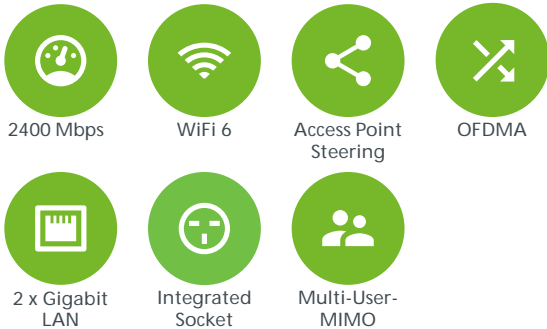

devolo Magic 2 WiFi 6
Add-On:
Art. no.: 08813 (UK)

devolo Magic 2 WiFi 6
Starter Kit:
Art. no.: 08818 (UK)

devolo Magic 2 WiFi 6
Multiroom Kit:
Art. no.: 08826 (UK)

devolo Magic 2 WiFi 6

Technical Data

Ports