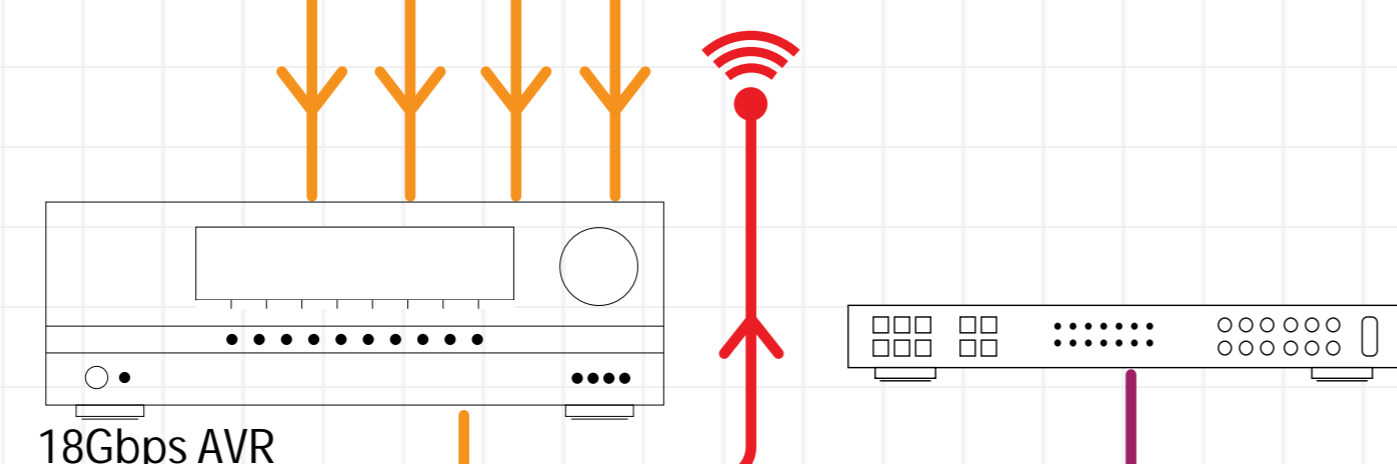

Example Schematic
HEX18G-KIT

- Ⓐ HDMI
- Ⓑ RS-232
- Ⓒ IR
- Ⓓ PoC

100m 4K
18G Uncompressed

- CAT6A or above
- RS232
- HDMI
- IR Cable