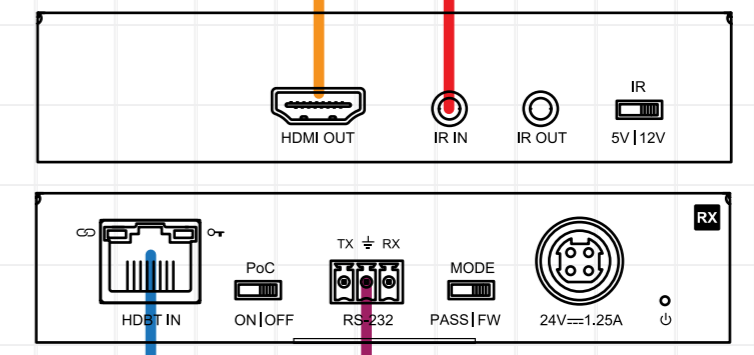

Example Schematic
HEX18G-KIT

- Ⓐ HDMI
- Ⓑ RS-232
- Ⓒ IR
- Ⓓ PoC

100m 4K
18G Uncompressed

- CAT6A or above
- RS232
- HDMI
- IR Cable