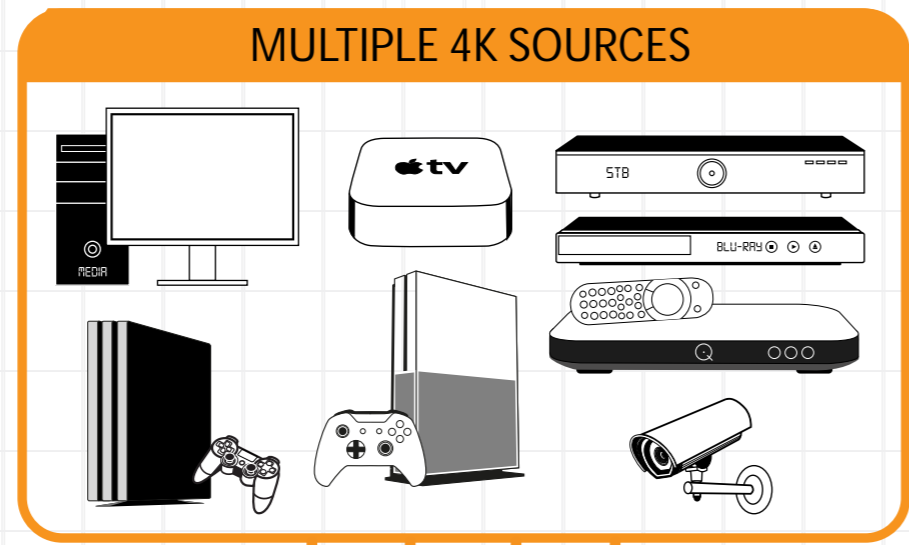

Example Schematic
HEX18G-KIT

- Ⓐ HDMI
- Ⓑ RS-232
- Ⓒ IR
- Ⓓ PoC

100m 4K
18G Uncompressed

- CAT6A or above
- RS232
- HDMI
- IR Cable