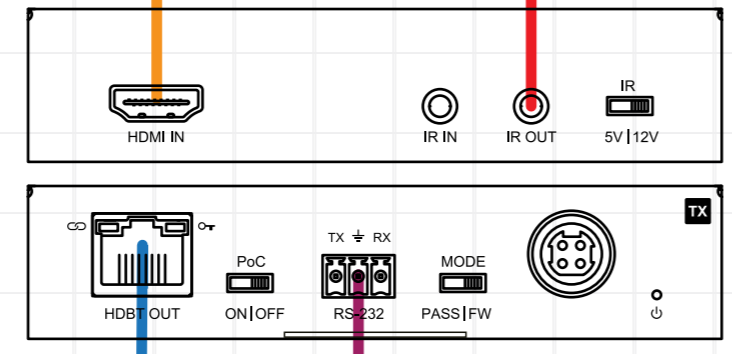

Example Schematic
HEX18G-KIT

- Ⓐ HDMI
- Ⓑ RS-232
- Ⓒ IR
- Ⓓ PoC

100m 4K
18G Uncompressed

- CAT6A or above
- RS232
- HDMI
- IR Cable