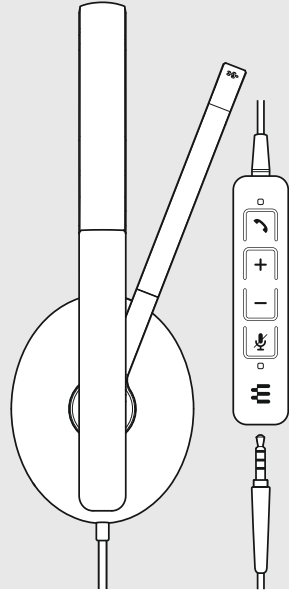

EPOS

ADAPT 165 USB II
ADAPT 165 USB-C II
USB headset optimized for UC

EN Quick Guide
DE Kurzanleitung
FR Guide express
IT Guida rapida
ES Guía rápida
PT Guia Rápido
NL Mini handleiding
EL
DA Kvikvejledning
SV Snabbguide
FI Pikaopas
PL Skrócona instrukcja obsługi
RU
ZH-CHS 快速入门指南
ZH-CHT 快速指南
TR Hızlı Kılavuz
JA クイックガイド
ID Panduan Cepat
KO 빠른 가이드

Model:
SCWH16, SCGD9

Package contents | Lieferumfang | Contenu de la boîte | Contenuti della confezione |
Contenido del embalaje | Conteúdo da embalagem | Inhoud verpakking |
Pakkens indhold | Innehåll i förpackningen | Pakkauksen sisältö | Zawartość opakowania |
| 套装内容 | 包裝內容 | Kutunun içeriği | パッケージ内容 | Isi kemasan |

패키지 내용

USB CC 1x5 II
USB-C CC 1x5 II

USB-A or USB-C®

Connecting the headset | Headset anschließen | Connexion du casque microphone |
Collegamento dell'headset | Conectar el headset | Ligar os microauscultadores | Headset aansluiten |
| Tilslutning af hovedsættet | Anslut headset | Liitä kuulokemikrofoni |
Podłączenie zestawu słuchawkowego | | 连接耳机 | 連接耳機 |
Kulaklık inba lanması | ヘッドセットを接続する | Menyambungkan headset | 헤드셋 연결하기