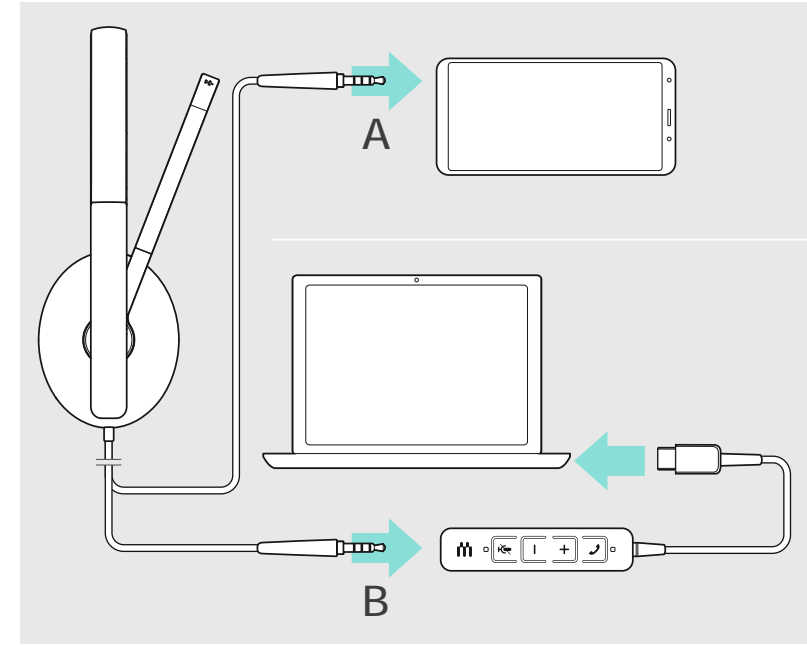

EPOS

ADAPT 165 USB II
ADAPT 165 USB-C II
USB headset optimized for UC

EN Quick Guide
DE Kurzanleitung
FR Guide express
IT Guida rapida
ES Guía rápida
PT Guia Rápido
NL Mini handleiding
EL
DA Kvikvejledning
SV Snabbguide
FI Pikaopas
PL Skrócona instrukcja obsługi
RU
ZH-CHS 快速入门指南
ZH-CHT 快速指南
TR Hızlı Kılavuz
JA クイックガイド
ID Panduan Cepat
KO 빠른 가이드

Model:
SCWH16, SCGD9

Package contents | Lieferumfang | Contenu de la boîte | Contenuti della confezione |
Contenido del embalaje | Conteúdo da embalagem | Inhoud verpakking |
Pakkens indhold | Innehåll i förpackningen | Pakkauksen sisältö | Zawartość opakowania |
| 套装内容 | 包裝內容 | Kutunun içeriği | パッケージ内容 | Isi kemasan |

패키지 내용

USB CC 1x5 II
USB-C CC 1x5 II

USB-A or USB-C®

Connecting the headset | Headset anschließen | Connexion du casque microphone |
Collegamento dell'headset | Conectar el headset | Ligar os microauscultadores | Headset aansluiten |
| Tilslutning af hovedsættet | Anslut headset | Liitä kuulokemikrofoni |
Podłączenie zestawu słuchawkowego | | 连接耳机 | 連接耳機 |
Kulaklık inba lanması | ヘッドセットを接続する | Menyambungkan headset | 헤드셋 연결하기