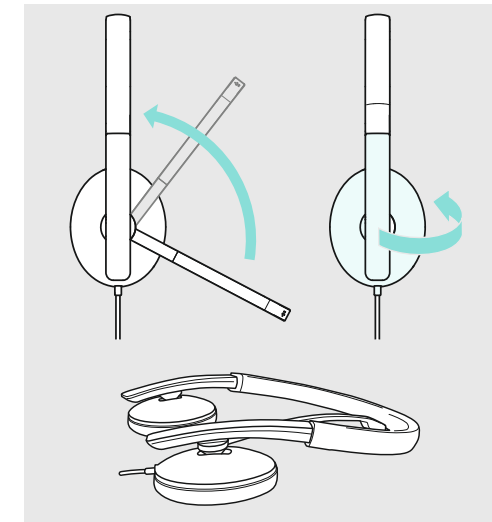

Transporting the headset | Headset transportieren | Transporter le casque-micro | Trasporto dell'headset |
Transportar el headset | Transportar os micro-auscultadores | De headset transporteren |
Transport af headset | Transportera headset | Kuulokkeiden kuljettaminen | Transport zestawu słuchawkowego |
| 携带耳机 | 攜行耳機 |
Kulaklık setini taşıma | ヘッドセット輸送時 | Membawa headset | 헤드셋 휴대하기