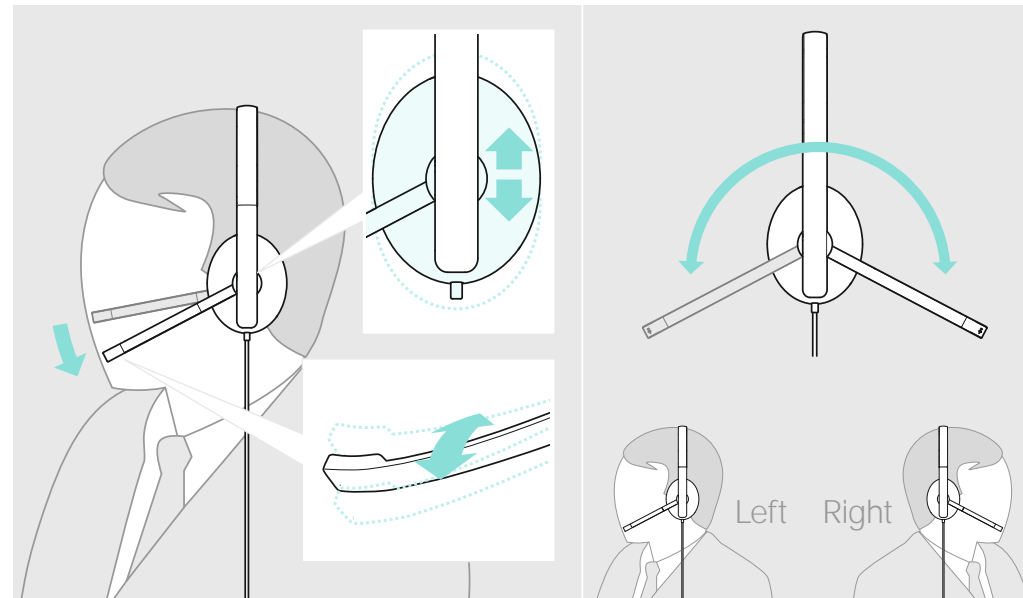

패키지 내용

USB CC 1x5 II
USB-C CC 1x5 II

USB-A or USB-C®

Connecting the headset | Headset anschließen | Connexion du casque microphone |
Collegamento dell'headset | Conectar el headset | Ligar os microauscultadores | Headset aansluiten |
| Tilslutning af hovedsættet | Anslut headset | Liitä kuulokemikrofoni |
Podłączenie zestawu słuchawkowego | | 连接耳机 | 連接耳機 |
Kulaklık inba lanması | ヘッドセットを接続する | Menyambungkan headset | 헤드셋 연결하기

For product specific software and firmware upgrade with EPOS Connect go to:
eposaudio.com/connect

For "How-to" videos go to:
eposaudio.com/how-to-adapt-100

Adjusting and wearing the headset | Headset anpassen und tragen | Ajuster et porter l'oreillette | Indossare e adattare l'headset |
Ajustar y llevar el headset | Ajustar e utilizar o micro-auscultador | De headset aanpassen en dragen |
Tilpasning og brug af hovedtelefonen | Justera och ta på headsetet | Kuulokemikrofonin säätö ja käyttäminen | Dostosowanie oraz noszenie zestawu
słuchawkowego | | 头戴式耳机的适配与佩戴 | 頭戴式耳機的適配與佩戴 |
Kulaklık setinin ayarlanması ve takılması | ヘッドセットの適応と装着 | Menyesuaikan dan memakai headset | 헤드셋 설정 및 착용