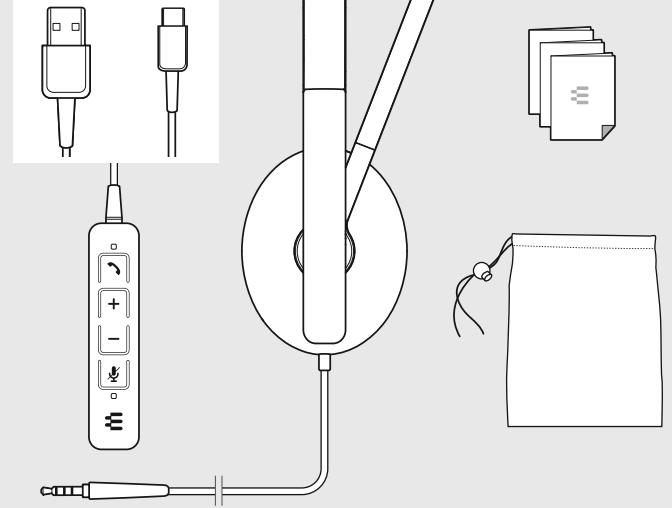

패키지 내용

USB CC 1x5 II
USB-C CC 1x5 II

USB-A or USB-C®

Connecting the headset | Headset anschließen | Connexion du casque microphone |
Collegamento dell'headset | Conectar el headset | Ligar os microauscultadores | Headset aansluiten |
| Tilslutning af hovedsættet | Anslut headset | Liitä kuulokemikrofoni |
Podłączenie zestawu słuchawkowego | | 连接耳机 | 連接耳機 |
Kulaklık inba lanması | ヘッドセットを接続する | Menyambungkan headset | 헤드셋 연결하기