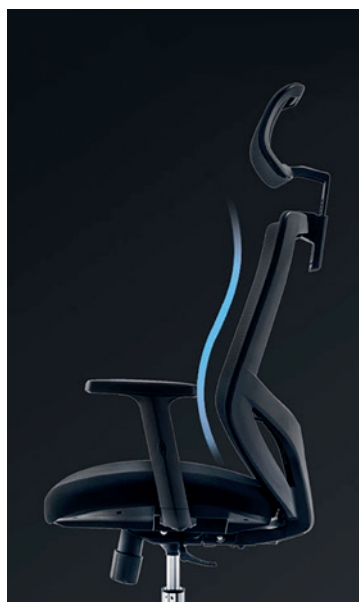

ERGO

Chaise de travail ergonomique ENTIÈREMENT AJUSTABLE

ERGONOMIC WORKING CHAIR FULLY ADJUSTABLE

CONÇU POUR
MADE FOR

FR ERGO FAUTEUIL ERGONOMIQUE.

La particularité de ce fauteuil réside dans son dossier : il est en tissu respirant et dispose d'une forme incurvée, une caractéristique essentielle qui fait toute la différence d'un point de vue ergonomique. Grâce à cela, votre dos bénéficiera d'un soutien optimal et votre posture corporelle sera optimisée.

Le fauteuil dispose d'un mécanisme avancé d'inclinaison réglable de 90° à 135° et d'un système de balancement. Il est ainsi possible d'incliner la chaise et de la laisser dans la position la plus appropriée à vos besoins. Le maniement du fauteuil est simple et intuitif.

Son appui-tête en maille est réglable en hauteur. C'est le complément idéal pour protéger les cervicales, ce qui est fondamental pour les utilisations en continu.

Caractéristiques:

- **Assise:** Ergonomique avec support lombaire
- **Revêtement:** En maille respirable, capitonnage de haute densité
- **Mécanisme d'inclinaison:** De 90° à 135°
- **Accoudoirs et têtière:** Ajustables en hauteur (+/- 5CM)
- **Piètement:** Sur roulette en acier chromé

The chair has an advanced tilt mechanism adjustable from 90° to 135° and a rocking system. This makes it possible to tilt the chair and leave it in the position that best suits your needs. The handling of the chair is simple and intuitive.