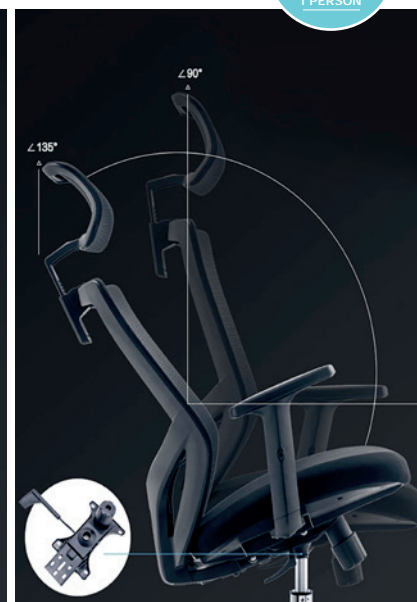

ERGO

Chaise de travail ergonomique ENTIÈREMENT AJUSTABLE

ERGONOMIC WORKING CHAIR FULLY ADJUSTABLE

CONÇU POUR
MADE FOR

FR ERGO FAUTEUIL ERGONOMIQUE.

La particularité de ce fauteuil réside dans son dossier : il est en tissu respirant et dispose d'une forme incurvée, une caractéristique essentielle qui fait toute la différence d'un point de vue ergonomique. Grâce à cela, votre dos bénéficiera d'un soutien optimal et votre posture corporelle sera optimisée.

Le fauteuil dispose d'un mécanisme avancé d'inclinaison réglable de 90° à 135° et d'un système de balancement. Il est ainsi possible d'incliner la chaise et de la laisser dans la position la plus appropriée à vos besoins. Le maniement du fauteuil est simple et intuitif.

Son appui-tête en maille est réglable en hauteur. C'est le complément idéal pour protéger les cervicales, ce qui est fondamental pour les utilisations en continu.

Caractéristiques:

- **Assise:** Ergonomique avec support lombaire
- **Revêtement:** En maille respirable, capitonnage de haute densité
- **Mécanisme d'inclinaison:** De 90° à 135°
- **Accoudoirs et têtière:** Ajustables en hauteur (+/- 5CM)
- **Piètement:** Sur roulette en acier chromé

The chair has an advanced tilt mechanism adjustable from 90° to 135° and a rocking system. This makes it possible to tilt the chair and leave it in the position that best suits your needs. The handling of the chair is simple and intuitive.