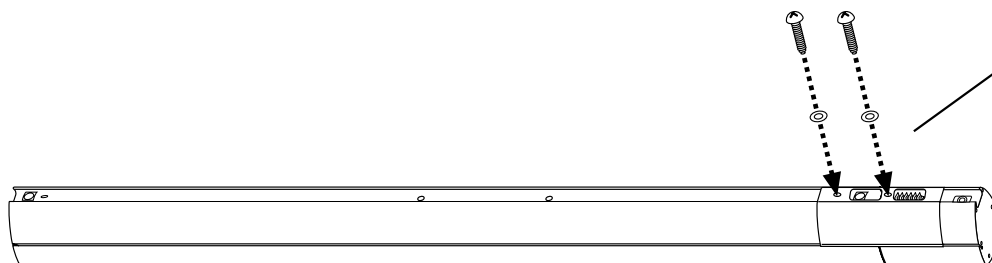

Contents
 Indhold
 Inhalt
 Contenido
 Contenu
 Contenuto
 Inhoud
 Innehåll

1

Choices
 Valgmuligheder
 Optionen
 Opciones
 Au choix
 Opzioni
 Keuzes
 Alternativ

2

Wiring Schematic
 Oversigt over ledningsføring
 Schaltschema
 Esquema de cableado
 Schéma de raccordement
 Schema del cablaggio
 Bedradingsschema
 Schema för ledningsdragning

3

Tighten to:
Spænd indtil:
Festziehen auf:
Apretar a:
Force de serrage :
Avvitare a:
Aandrijven tot:
Dra åt till:

20-25 in/lb
(2.3-2.8Nm)

BOSE[®]
Better sound through research[®]

©2002 Bose Corporation, The Mountain
Framingham, MA 01701-9168 USA
263620AM Rev.00 JN20969