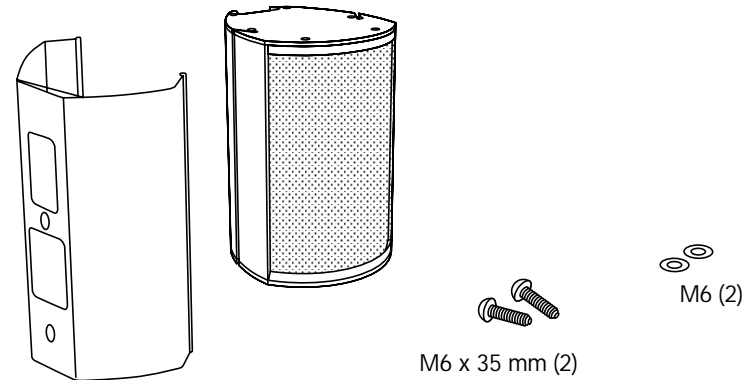

CVT-12 transformer for MA12 loudspeakers

For use only by trained installers
 Kun til brug for erfarne installatører
 Montage ausschließlich durch ausgebildetes
 Installationspersonal
 Para uso exclusivo de instaladores capacitados
 Réserve aux installateurs ayant suivi une formation
 Solo per l'uso da parte di installatori professionisti
 Mag alleen gebruikt worden door ervaren technici
 Ska endast användas av utbildade installatörer

Contents
 Indhold
 Inhalt
 Contenido
 Contenu
 Contenuto
 Inhoud
 Innehåll

1

Choices
 Valgmuligheder
 Optionen
 Opciones
 Au choix
 Opzioni
 Keuzes
 Alternativ

2

Wiring Schematic
 Oversigt over ledningsføring
 Schaltschema
 Esquema de cableado
 Schéma de raccordement
 Schema del cablaggio
 Bedradingsschema
 Schema för ledningsdragning