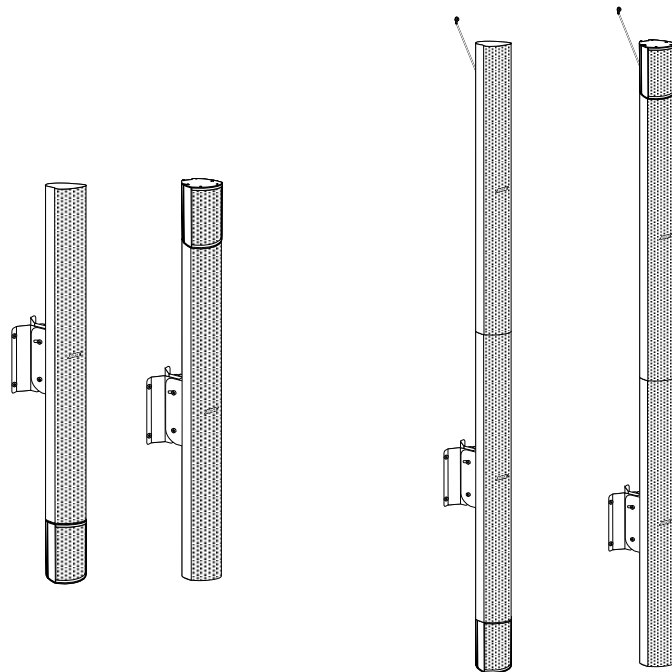

CVT-12 transformer for MA12 loudspeakers

For use only by trained installers
 Kun til brug for erfarne installatører
 Montage ausschließlich durch ausgebildetes
 Installationspersonal
 Para uso exclusivo de instaladores capacitados
 Réserve aux installateurs ayant suivi une formation
 Solo per l'uso da parte di installatori professionisti
 Mag alleen gebruikt worden door ervaren technici
 Ska endast användas av utbildade installatörer

Contents
 Indhold
 Inhalt
 Contenido
 Contenu
 Contenuto
 Inhoud
 Innehåll

1

Choices
 Valgmuligheder
 Optionen
 Opciones
 Au choix
 Opzioni
 Keuzes
 Alternativ

2

Wiring Schematic
 Oversigt over ledningsføring
 Schaltschema
 Esquema de cableado
 Schéma de raccordement
 Schema del cablaggio
 Bedradingsschema
 Schema för ledningsdragning

3

Tighten to:
Spænd indtil:
Festziehen auf:
Apretar a:
Force de serrage :
Avvitare a:
Aandrijven tot:
Dra åt till:

20-25 in/lb
(2.3-2.8Nm)

BOSE[®]
Better sound through research[®]

©2002 Bose Corporation, The Mountain
Framingham, MA 01701-9168 USA
263620AM Rev.00 JN20969