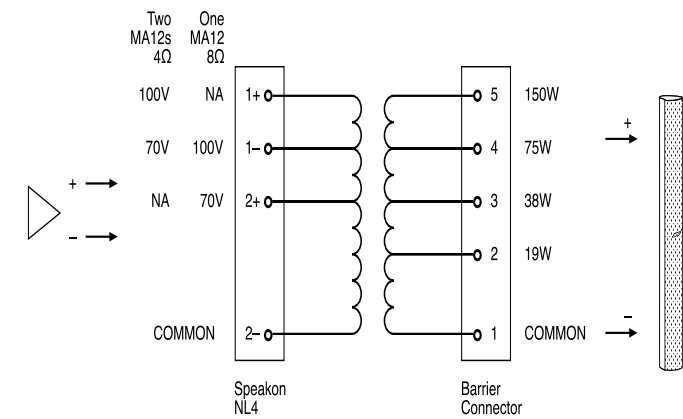

Contents
 Indhold
 Inhalt
 Contenido
 Contenu
 Contenuto
 Inhoud
 Innehåll

1

Choices
 Valgmuligheder
 Optionen
 Opciones
 Au choix
 Opzioni
 Keuzes
 Alternativ

2

Wiring Schematic
 Oversigt over ledningsføring
 Schaltschema
 Esquema de cableado
 Schéma de raccordement
 Schema del cablaggio
 Bedradingsschema
 Schema för ledningsdragning

3

Tighten to:
Spænd indtil:
Festziehen auf:
Apretar a:
Force de serrage :
Avvitare a:
Aandrijven tot:
Dra åt till:

20-25 in/lb
(2.3-2.8Nm)

BOSE[®]
Better sound through research[®]

©2002 Bose Corporation, The Mountain
Framingham, MA 01701-9168 USA
263620AM Rev.00 JN20969