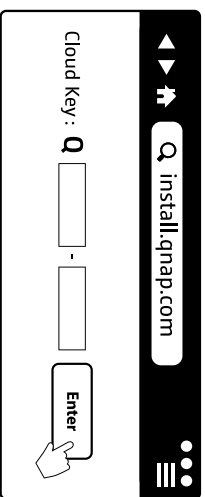

Fig. 1

Fig. 2

Ofinder Pro

i ""#\$%&&&'()*#'+, - % (./) 012#2,

To revert to the default password, use a pin to press the Reset button for three seconds or until you hear a short beep --

Zum Rücksetzen auf das Standardkennwort müssen Sie die Reset-Taste drei Sekunden lang oder bis zur Ausgabe eines kurzen Signals mit einem schmalen spitzen Gegenstand drücken --

Pour revenir au mot de passe par défaut, utilisez une poutte pour appuyer sur le bouton Réinitialiser pendant trois secondes ou jusqu'à ce que vous entendiez un bip court --

Per tornare alla password predefinita, usare uno spillo per premere il tasto Reset per tre secondi o fino a che si sente un breve segnale acustico --

Para restaurar la contraseña predeterminada, utilice un objeto puntiagudo para pulsar el botón Restablecer --

Om terug te keren naar het oude wachtwoord, gebruik u een penneetje om de Reset-knop drie seconden in te houden --

Para reverter para a senha padrão, utilize um pino para pressionar o botão de Reset por três segundos ou até ouvir um curto bipe --

Чтобы восстановить пароль по умолчанию, булавкой держите нажатой кнопку сброса три секунды или до подачи короткого звукового сигнала --