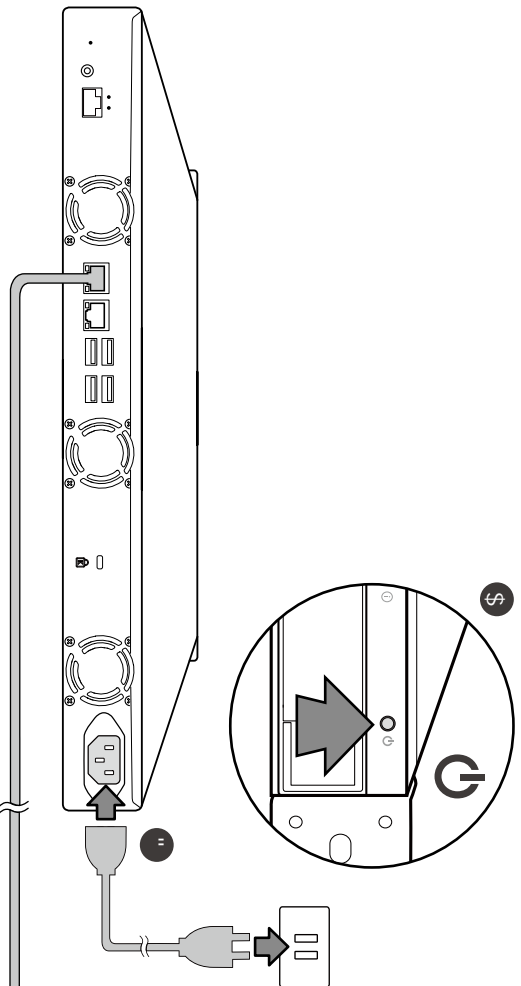

Fig. 1

Fig. 2

Ofinder Pro

i ""#\$%&&&'()*#'+, - % (./) 012#2,

To revert to the default password, use a pin to press the Reset button for three seconds or until you hear a short beep --

Zum Rücksetzen auf das Standardkennwort müssen Sie die Reset-Taste drei Sekunden lang oder bis zur Ausgabe eines kurzen Signals mit einem schmalen spitzen Gegenstand drücken --