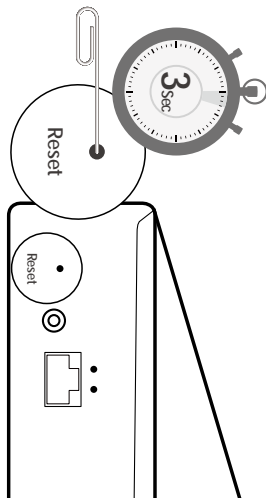

Fig. 1

Fig. 2

Ofinder Pro

i ""#\$%&&&'()*#'+, - % (./) 012#2,

To revert to the default password, use a pin to press the Reset button for three seconds or until you hear a short beep --

Zum Rücksetzen auf das Standardkennwort müssen Sie die Reset-Taste drei Sekunden lang oder bis zur Ausgabe eines kurzen Signals mit einem schmalen spitzen Gegenstand drücken --