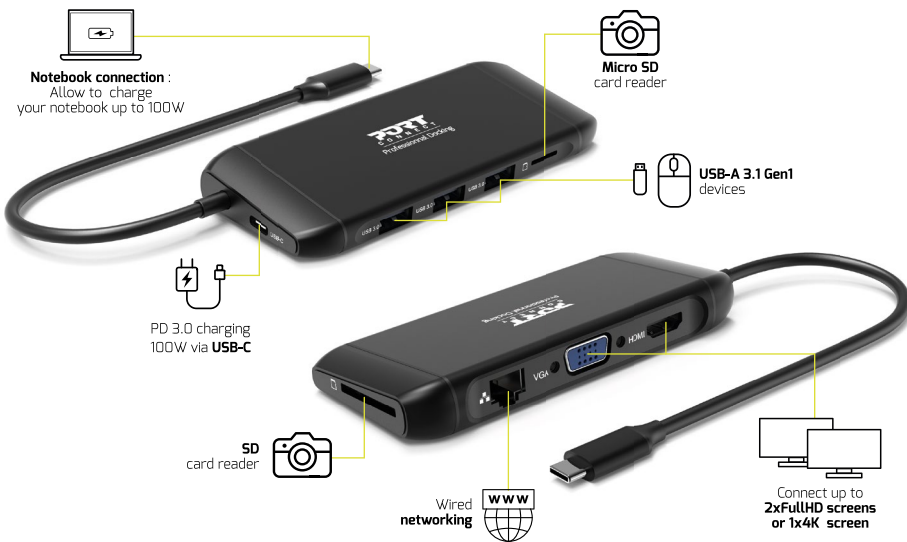

TECHNICAL SPECIFICATIONS

TECHNICAL SPECIFICATIONS	
PRODUCT NAME	DOCKING TYPE C TRAVEL 1 X4K PD 100W
REF - EAN	901913 – 3 56704 901913 6
SPECIFICATIONS	• USB-C connector to Notebook • x2 video ports: - Single display HDMI port up to 4Kx2K@30Hz - Single display VGA port up to 1920x1080 @60Hz - Dual display HDMI + VGA up to 1080p@60Hz • x4 USB ports: - x3 USB-A 3.1 Gen 1 ports with high-speed data transfer up to 5Gb/s - USB-C Power Delivery™ up to 100W • RJ45 port: 10/100/1000Mbps Ethernet autoadaptation • x2 card readers: SD/TF 3.0
CONTENTS	1 x USB Type C travel docking station 1 x user guide
COMPATIBILITY	• Windows®, Mac OS®* & Android™ • USB-C PC, Mac®* & Android™
PRODUCT DIMENSIONS Width x Height x Depth	5,5 x 1,7 x 12,4 cm Cable length : 50 cm
PRODUCT WEIGHT	100 gr
PACKAGED DIMENSIONS Width x Height x Depth	8 x 19 x 2,4 cm
PACKAGED WEIGHT	180 gr
PCB	5
MATERIAL	ABS + PCBA
COUNTRY OF ORIGIN	China
WARRANTY	3 years warranty

DE Mobile universelle Dockingstation Type C
• Hochaufl. sendes Display bis zu 4K Ultra HD
• Liefert bis zu 100 W Leistung über Leistungsreplikator
• Kompatibel mit Typ-C-Laptop: PC, Mac® und Android™

ES Estación de conexión móvil universal Type C
• Pantalla de alta resolución hasta 4K Ultra HD
• Proporciona hasta 100W de alimentación mediante replicador de potencia
• Compatible con portátiles tipo C: PC, Mac® y Android™

HU C típusú univerzális mobil dokkoló állomás

SL Univerzalna potovalna priključna postaja tipa C

PL Univerzalna podržna stacija dokująca Type C

CS Univerzální cestovní dokovací stanice Type C

SK Univerzálna cestovná dokovacia stanica Type C

NL Universeel mobiel dockingstation Type C
• Display met hoge resolutie tot 4K Ultra HD
• Levert tot 100W stroom via replicator
• Compatibel met notebooks van type C: PC, Mac® en Android™

RU Универсальная док-станция для путешествий Type C
• Дисплей с высоким разрешением до 4K Ultra HD
• Обеспечивает раздачу питания до 100 Вт с помощью репликатора мощности
• Совместимость с ноутбуками типа C: ПК, Mac® и Android™

PT Estação de acoplamento móvel universal Type C
• Ecrã de alta resolução até 4K Ultra HD
• Fornece até 100W de distribuição de potência através de repelidor de potência
• Compatível com Notebook Tipo C: PC, Mac® e Android™

SV Universal resedocknings station Type C
• Högupplöst bildskärm upp till 4K Ultra HD
• Ger upp till 100 W effektöverföring via effektreplikator
• Kompatibel med Typ C Notebook: PC, Mac® och Android™

Pictures submit to change / Photos non-contractuelles - All trademarks and registered trademarks are the property of their respective owners / Toutes les marques commerciales et marques commerciales déposées sont les propriétés de leurs détenteurs respectifs

*Single video display or multiple display in mirror mode on Mac OS®
*Affichage vidéo unique ou affichage multiple en mode miroir sur Mac OS®