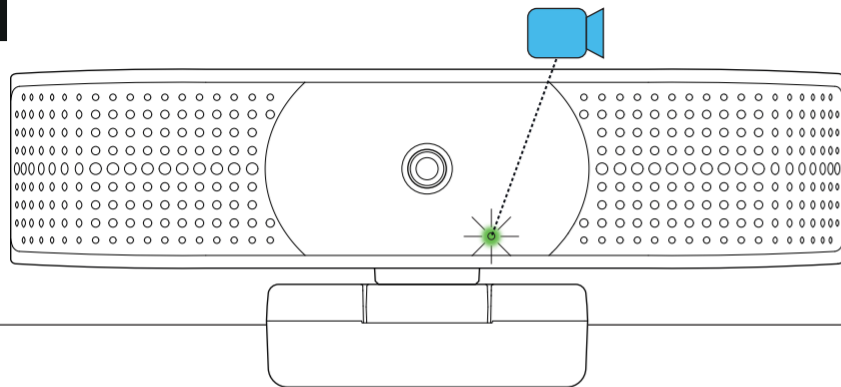

4

FAQ

WWW.TRUST.COM/24280/FAQ

Trust

4K WEBCAM

with auto focus

TEZA

User Guide | Bedienungsanleitung | Mode d'emploi | Gebruikershandleiding | Manuale utente | Manual del usuario | Guia do utilizador | Brukerveiledning | Bruksanvisning | Käyttöopas
Brugsvejledning | Instrukcja obsługi | Návod k použití | Návod na používanie | Használati útmutató | Manual de utilizare | Ръководство за потребителя | Εγχειρίδιο χρήσης | Kullanıcı kılavuzu
Руководство пользователя | Uporabniški priročnik | Korisnički priručnik | Guia do usuário | Посібник користувача