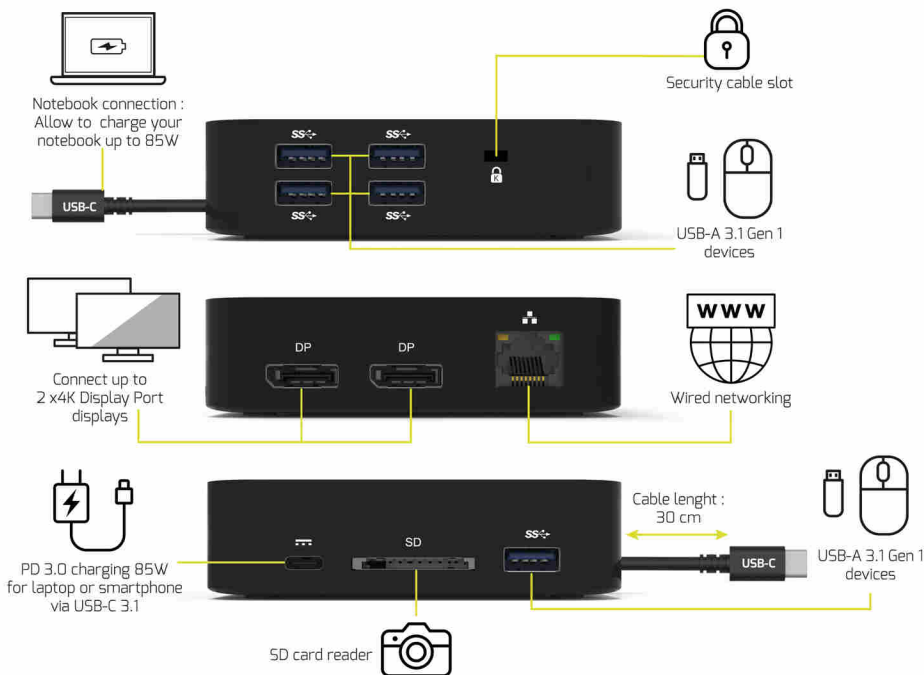

FOR USB-C

Connect up to 10 peripherals through 1 cable
Connectez jusqu'à 10 périphériques avec 1 câble

Compatible with USB-C devices and offers up to 85W power delivery
Compatible avec les appareils USB-C et délivre jusqu'à 85W d'énergie

USB-C 2X4K TRAVEL DOCKING STATION

- USB-C docking station to expand laptop connectivity
- Double video display up to 4K - Display Port
- Provide up to 85W power distribution (USB-C 3.1 Gen 2)
- Connect up to 10 peripherals : 2 screens Display Port, 5x USB-A 3.1 Gen 1, USB-C, Ethernet, SD card slot
- Compatible with USB-C PC & Chromebook
- Self powered docking station via USB-C cable
- 30cm long cable for optimal connectivity
- LED indicator for power-on notifications
- PXE Boot feature
- Plug & play setup
- Display Port to HDMI 1m cable included with 901907-CAB model

STATION D'ACCUEIL DE VOYAGE USB-C 2X4K

- Station d'accueil USB-C pour étendre la connectivité des ordinateurs portables
- Double affichage vidéo jusqu'à 4K - Display Port
- Distribution d'énergie jusqu'à 85W (USB-C 3.1 Gen 2)
- Connectez jusqu'à 10 périphériques : 2 écrans Display Port, 5x USB-A 3.1 Gen 1, USB-C, Ethernet, fente pour carte SD
- Compatible en USB-C avec PC et Chromebook
- Station d'accueil auto-alimentée via le câble USB-C
- Câble long de 30 cm pour une connectivité optimale
- Indicateur LED pour les notifications de mise sous tension
- Fonctionnalité PXE Boot
- Installation Plug & Play
- Câble Display Port vers HDMI de 1m inclus avec le modèle 901907-CAB

DE DOCKING STATION TYP C REISE 2 X 4 K

- Hochauflösendes Display bis zu 4K Ultra HD
- Liefert bis zu 85 W Leistung über Leistungsreplikator
- Kompatibel mit Typ-C-Laptop, PC und Chromebook*

ES ESTACIÓN DE ACOPLAMIENTO TIPO C TRAVEL 2x4K