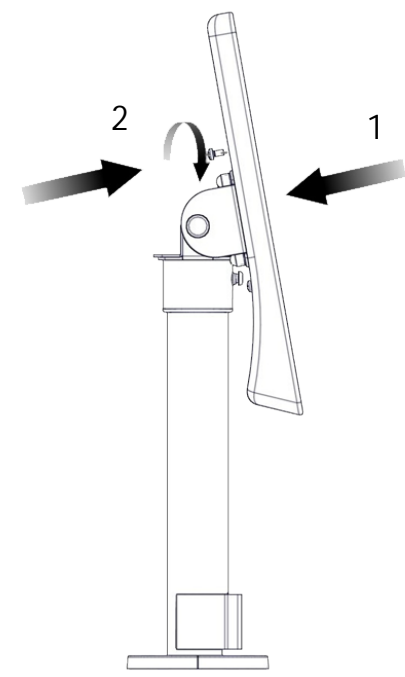

## SPV1102 (-FX) SpacePole® Top Screen Mount

1

2

3

4