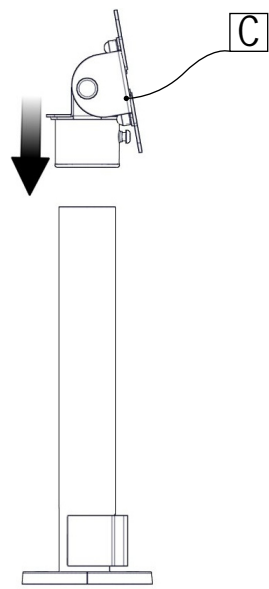

## SPV1102 (-FX) SpacePole® Top Screen Mount

1

2

3

4