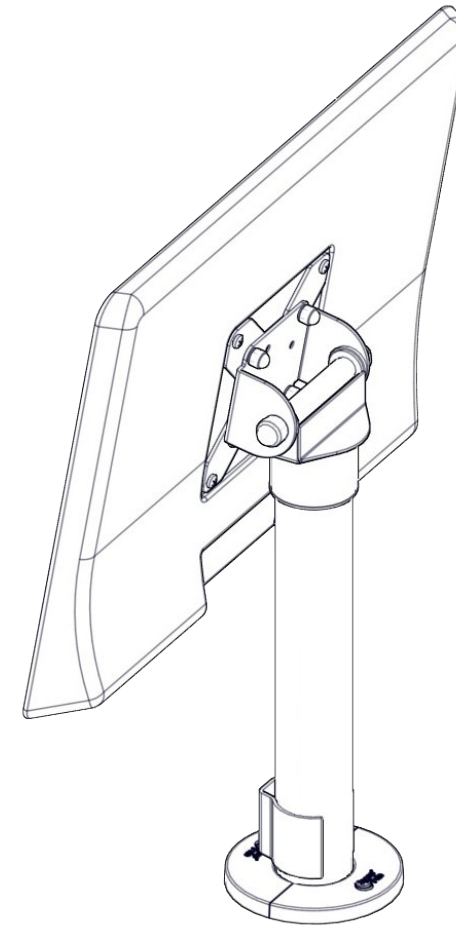

## SPV1102 (-FX) SpacePole® Top Screen Mount

1

2

3

4