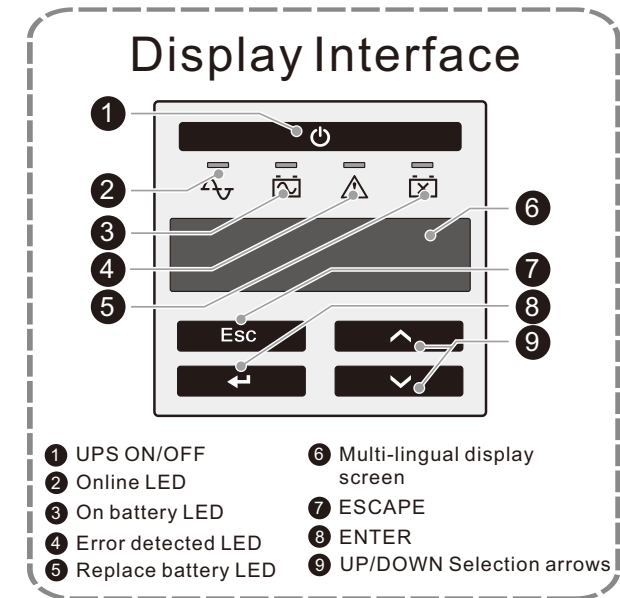

### UPS Installation

### APC<sup>TM</sup> SmartConnect Installation

Operation Manual  
Manuel d'utilisation  
Manual de operaciones

<https://d.go2se.com/SMTL1500RMI3UC>