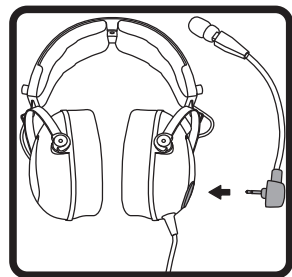

** Xbox One Stereo Headset Adapter/Adaptateur de casque stéréo Xbox One / Xbox One Adapter für Stereo-Headsets / Xbox One-stereoheadsetadapter / Adattatore per cuffia stereo Xbox One / Adaptador para auriculares estéreo Xbox One / Adaptador de Auricular Estéreo Xbox One / Adapter стереогарнитуры для Xbox One / Προσαρμογέας στερεοφωνικών ακουστικών Xbox One / Xbox One Stereo Kulaklık Adaptörü / Adapter do zestawów słuchawkowych / Adaptador de Headset Estéreo Xbox One / Xbox One 스테레오 헤드셋 어댑터 / Xbox One 立體聲耳機配接器 / Xbox One 스테레오 헤드셋 어댑터

CE certified for home use
 Certifié CE pour un usage domestique

FCC class B certified for home use
 Certifié FCC classe B pour un usage domestique

EAC

A

B

C

D