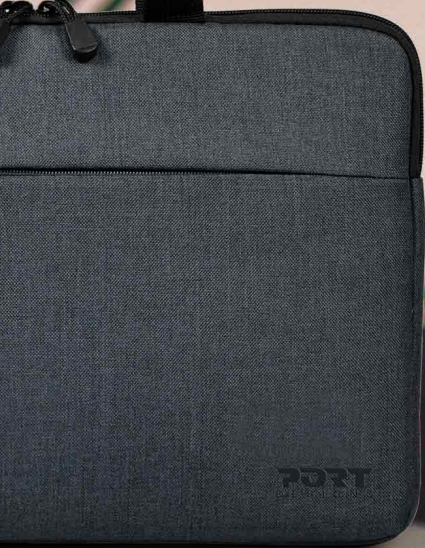

BELIZE

SLIM TOPLOADING BAG

 For **13.3"**
Notebook

 For **14"-15.6"**
Notebook

PORT DESIGNS

BELIZE SLIM TOPLOADING BAG

Compact and lightweight stylish design
Sacoche pour notebook élégante, compacte et légère

Slim design for laptops, ultra-books & hybrids
Design fin pour notebook, ultrabook et ordinateurs hybrides

Adjustable & removable shoulder strap
Bandoulière d'épaule ajustable et amovible

Toploading laptop bag

- Compact and lightweight stylish notebook case
- Ultra slim design for laptops, ultra-books & hybrids
- Full padded structure providing an extra protection
- Large zipped front pocket for charger, smartphone and accessories
- Adjustable & removable shoulder strap

Sacchoche Toploading pour ordinateur portable

- Sacoche pour notebook élégante, compacte et légère
- Design slim adapté pour ordinateur portable, ultrabook et ordinateurs hybrides
- Construction matelassée intégrale offrant une protection supplémentaire
- Large poche avant zippée pratique pour transporter chargeur, smartphone et accessoires
- Bandoulière d'épaule ajustable et amovible