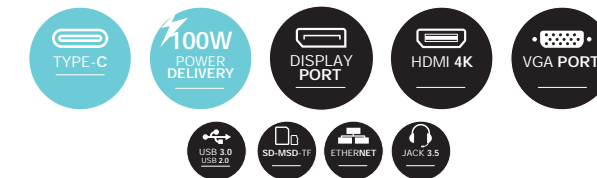

HUBEE mini

Station d'accueil USB-C 4K Multi-flux
USB-C 4K DOCKING STATION MULTI-STREAM

PRÉSENTATION

- 1 Port RJ45 Gigabits Ethernet
- 2 2 X USB-A 2.0 480 Mbps
- 3 USB-A 3.0 5 Gbps
- 4 Port VGA Full HD 1920*1080 (60Hz)
- 5 Display Port 4K 2160*3840 (30Hz)
- 6 Port HDMI 4K 2160*3840 (30Hz)
- 7 Port USB-C (entrée) Courant passant jusqu'à 100W
- 8 Port de connexion USB-C Upstream

- A Indicateur LED Alimentation ON/ OFF
- B USB-A 3.0 5 Gbps
- C Lecteurs de carte** SD et Micro-SD
- D Port Jack 3.5mm Audio et Microphone

** Les 2 lecteurs de carte ne peuvent pas être utilisés en même temps

SPÉCIFICITÉS TECHNIQUES

1. Compatible avec un ordinateur USB 3.1 Gen 2 de type C. (DP ALT MODE)
2. Prise en charge du port d'alimentation USB-C PD 3.0. Charge de l'alimentation du portable jusqu'à 100 W.
3. Prise en charge des port DP V1.2x
Prise en charge des port HDM V1.4x
4. Prise en charge de l'affichage simple DP ou HDMI jusqu'à 3840 * 2160p
VGA jusqu'à 2048 * 1152p
5. Prise en charge du double affichage Jusqu'à 2048 * 1152p.
6. Prise en charge du triple affichage Jusqu'à 1920 * 1080p.
7. Port intégré Gigabit Ethernet RJ-45 (10/100 Ethernet).
8. Prise Jack 3.5mm à 4 pôles (sortie audio stéréo et microphone).
9. Lecteur de carte intégré SD V2.0 / SDHC jusqu'à 32 Go / SDXC jusqu'à 2 To.
10. 2 ports USB 3.0 et 2 ports USB 2.0 pour la connectivité.