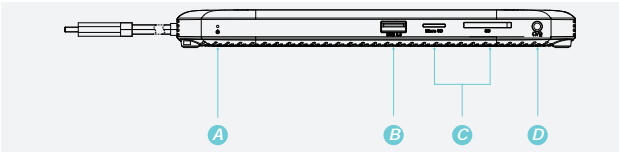

HUBEE mini

Station d'accueil USB-C 4K Multi-flux
USB-C 4K DOCKING STATION MULTI-STREAM

PRÉSENTATION

- 1 Port RJ45 Gigabits Ethernet
- 2 2 X USB-A 2.0 480 Mbps
- 3 USB-A 3.0 5 Gbps
- 4 Port VGA Full HD 1920*1080 (60Hz)
- 5 Display Port 4K 2160*3840 (30Hz)
- 6 Port HDMI 4K 2160*3840 (30Hz)
- 7 Port USB-C (entrée) Courant passant jusqu'à 100W
- 8 Port de connexion USB-C Upstream