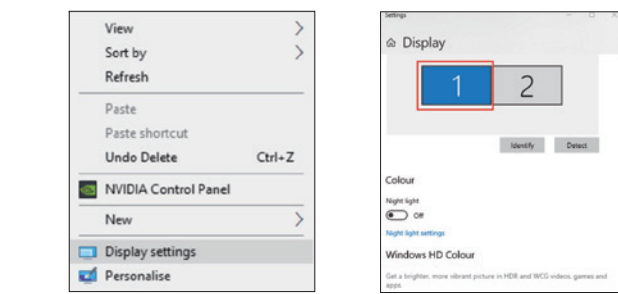

* Le Port VGA n'est pas compatible en Mode Multi-écran sous MacOS

RÉGLAGE DE L'AFFICHAGE (WINDOWS)

1. **Clic droit** sur le bureau puis sélectionnez «**Réglage de l'écran**» (fig 1)
2. Dans «**Écran**», sélectionnez soit le **Moniteur 1** ou **2** (ou 3). (fig 2)