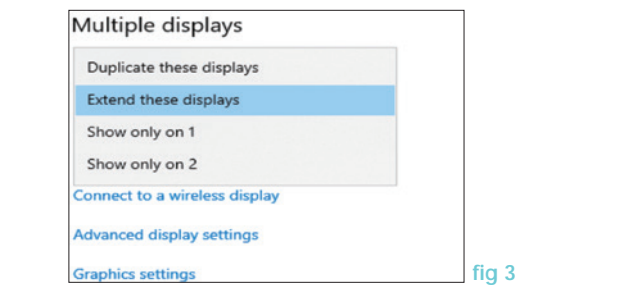

* Le Port VGA n'est pas compatible en Mode Multi-écran sous MacOS

RÉGLAGE DE L'AFFICHAGE (WINDOWS)

1. **Clic droit** sur le bureau puis sélectionnez «**Réglage de l'écran**» (fig 1)
2. Dans «**Écran**», sélectionnez soit le **Moniteur 1** ou **2** (ou 3). (fig 2)

fig 1 fig 2

3. Cliquez sur «**Écran multiple**», sélectionnez ensuite l'option qui vous convient dans le menu déroulant **pour configurer votre affichage** (fig 3).

fig 3

RÉGLAGE DE L'AFFICHAGE (MAC OS)

1. Allez dans «**préférences systèmes**» puis sélectionnez «**Moniteurs**». (fig 1)