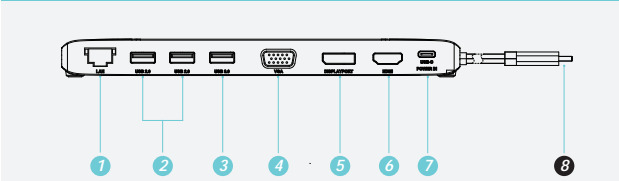

HUBEE mini

Station d'accueil USB-C 4K Multi-flux
USB-C 4K DOCKING STATION MULTI-STREAM

PRÉSENTATION

- 1 Port RJ45 Gigabits Ethernet
- 2 2 X USB-A 2.0 480 Mbps
- 3 USB-A 3.0 5 Gbps
- 4 Port VGA Full HD 1920*1080 (60Hz)
- 5 Display Port 4K 2160*3840 (30Hz)
- 6 Port HDMI 4K 2160*3840 (30Hz)
- 7 Port USB-C (entrée) Courant passant jusqu'à 100W
- 8 Port de connexion USB-C Upstream

- A Indicateur LED Alimentation ON/ OFF
- B USB-A 3.0 5 Gbps
- C Lecteurs de carte** SD et Micro-SD
- D Port Jack 3.5mm Audio et Microphone

** Les 2 lecteurs de carte ne peuvent pas être utilisés en même temps