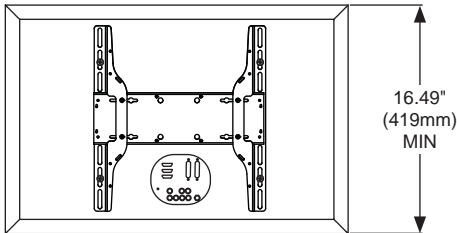

# Addendum for HPF650 Vesa 200 Mounting Pattern

2

X = 200mm

2a-1

2a-2

ENG	Do not tighten the screws.
ESP	No apriete los tornillos.
FRN	Ne serrez pas les vis.
DEU	Ziehen Sie die Schrauben nicht an.
NEL	Schroeven niet aandraaien.
ITL	Non stringere le viti.
ČES	Šrouby neutahujte.
SLK	Skrutky neufahujte.
POR	Não apertar os parafusos.
TUR	Vidaları sıkmayın.