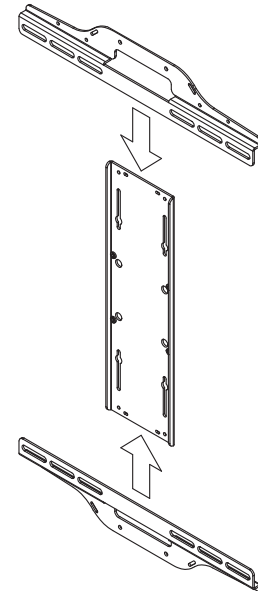

# Addendum for HPF650 Vesa 200 Mounting Pattern

2

X = 200mm

2a-1

2a-2

ENG	Do not tighten the screws.
ESP	No apriete los tornillos.
FRN	Ne serrez pas les vis.
DEU	Ziehen Sie die Schrauben nicht an.
NEL	Schroeven niet aandraaien.
ITL	Non stringere le viti.
ČES	Šrouby neutahujte.
SLK	Skrutky neufahujte.
POR	Não apertar os parafusos.
TUR	Vidaları sıkmayın.