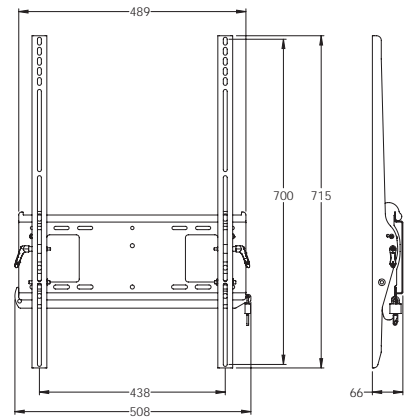

Product Specifications

PFL635

PTL635

Model	UPC	Screen Size	Max Load	Max VESA
PFL635	735029277460	22"-40" LCD	56kg/125lb	200x200
PTL635	735029277491	22"-40" LCD	56kg/125lb	200x200

PFL640

PTL640

Model	UPC	Screen Size	Max Load	Max VESA
PFL640	735029277477	32"-60" LCD	68kg/150lb	400x400mm
PTL640	735029277507	32"-60" LCD	68kg/150lb	400x400mm

PFL650

PTL650

Model	UPC	Screen Size	Max Load	Max VESA
PFL650	735029277484	37"-75" LCD & PLASMA	79kg/175lb	700x400mm
PTL650	735029277514	37"-75" LCD & PLASMA	79kg/175lb	700x400mm

PFLP650

PTLP650

Model	UPC	Screen Size	Max Load	Max VESA
PFLP650	735029277521	37"-75" LCD & PLASMA	68kg/150lb	700x400mm
PTLP650	735029277538	37"-75" LCD & PLASMA	68kg/150lb	700x400mm