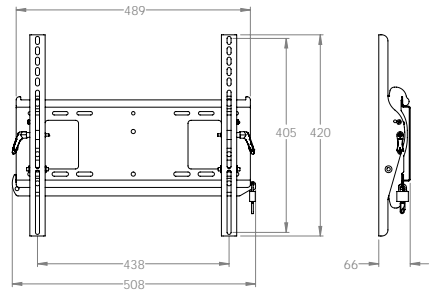

Product Specifications

PFL635

PTL635

Model	UPC	Screen Size	Max Load	Max VESA
PFL635	735029277460	22"-40" LCD	56kg/125lb	200x200
PTL635	735029277491	22"-40" LCD	56kg/125lb	200x200

PFL640

PTL640

Model	UPC	Screen Size	Max Load	Max VESA
PFL640	735029277477	32"-60" LCD	68kg/150lb	400x400mm
PTL640	735029277507	32"-60" LCD	68kg/150lb	400x400mm

PFL650

PTL650

Model	UPC	Screen Size	Max Load	Max VESA
PFL650	735029277484	37"-75" LCD & PLASMA	79kg/175lb	700x400mm
PTL650	735029277514	37"-75" LCD & PLASMA	79kg/175lb	700x400mm

PFLP650

PTLP650

Model	UPC	Screen Size	Max Load	Max VESA
PFLP650	735029277521	37"-75" LCD & PLASMA	68kg/150lb	700x400mm
PTLP650	735029277538	37"-75" LCD & PLASMA	68kg/150lb	700x400mm