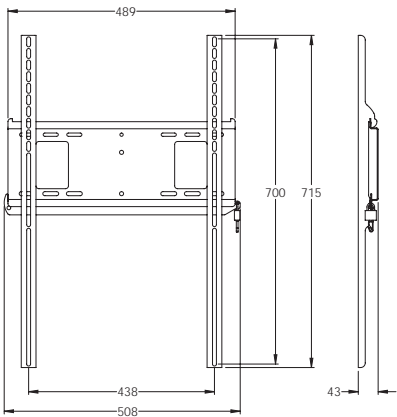

Product Specifications

PFL635

PTL635

Model	UPC	Screen Size	Max Load	Max VESA
PFL635	735029277460	22"-40" LCD	56kg/125lb	200x200
PTL635	735029277491	22"-40" LCD	56kg/125lb	200x200

PFL640

PTL640

Model	UPC	Screen Size	Max Load	Max VESA
PFL640	735029277477	32"-60" LCD	68kg/150lb	400x400mm
PTL640	735029277507	32"-60" LCD	68kg/150lb	400x400mm

PFL650

PTL650

Model	UPC	Screen Size	Max Load	Max VESA
PFL650	735029277484	37"-75" LCD & PLASMA	79kg/175lb	700x400mm
PTL650	735029277514	37"-75" LCD & PLASMA	79kg/175lb	700x400mm

PFLP650

PTLP650

Model	UPC	Screen Size	Max Load	Max VESA
PFLP650	735029277521	37"-75" LCD & PLASMA	68kg/150lb	700x400mm
PTLP650	735029277538	37"-75" LCD & PLASMA	68kg/150lb	700x400mm