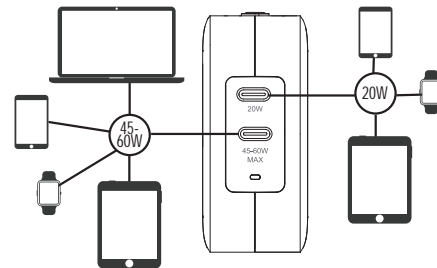

65W USB-C PD Charger User Guide

Guide d'utilisation du chargeur PD USB-C 65W
 65W USB-C PD-Ladegerät Benutzerhandbuch
 Guida all'uso del caricatore USB-C PD da 65W
 Guía del usuario del cargador USB-C PD de 65W
 65W-os USB-C PD töltő felhasználói útmutató

1. Slide in plug (US, EU or UK)

Einschiebbarer Stecker (US, EU oder UK)
 Fiche coulissante (US, EU ou UK)
 Spina scorrevole (US, EU o UK)
 Enchufe deslizable (US, EU o UK)
 Becsúsztható dugó (USA, EU vagy UK)

2. To remove plug - slide top lever forward and remove

Zum Entfernen des Stopfens - den oberen Hebel nach vorne schieben und entfernen
 Pour retirer le bouchon, faites glisser le levier supérieur vers l'avant et retirez-le.
 Per rimuovere la spina - far scorrere la leva superiore in avanti e rimuoverla
 Para retirar el tapón - deslice la palanca superior hacia adelante y retire.
 A dugó eltávolításához - csúsztassa el a felső kart és távolítsa el

Power Output/ Ausgang/ Sortie/ Uscita/ Salida
 # of Devices

1	20W Port: 20W Max (5V/3A, 9V/2.22A) 45-60W Port: 60W Max (5V/3A, 9V/3A, 15V/3A, 20V/3A)
2	20W Port: 20W Max (5V/3A, 9V/2.22A) 45-60W Port: 45W Max (5V/3A, 9V/3A, 15V/3A, 20V/2.25A)