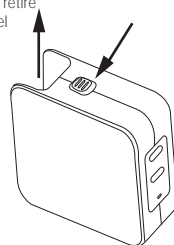

65W USB-C PD Charger User Guide

Guide d'utilisation du chargeur PD USB-C 65W
 65W USB-C PD-Ladegerät Benutzerhandbuch
 Guida all'uso del caricatore USB-C PD da 65W
 Guía del usuario del cargador USB-C PD de 65W
 65W-os USB-C PD töltő felhasználói útmutató

1. Slide in plug (US, EU or UK)

Einschiebbarer Stecker (US, EU oder UK)
 Fiche coulissante (US, EU ou UK)
 Spina scorrevole (US, EU o UK)
 Enchufe deslizable (US, EU o UK)
 Becsúsztható dugó (USA, EU vagy UK)

2. To remove plug - slide top lever forward and remove

Zum Entfernen des Stopfens - den oberen Hebel nach vorne schieben und entfernen
 Pour retirer le bouchon, faites glisser le levier supérieur vers l'avant et retirez-le.
 Per rimuovere la spina - far scorrere la leva superiore in avanti e rimuoverla
 Para retirar el tapón - deslice la palanca superior hacia adelante y retire.
 A dugó eltávolításához - csúsztassa el a felső kart és távolítsa el