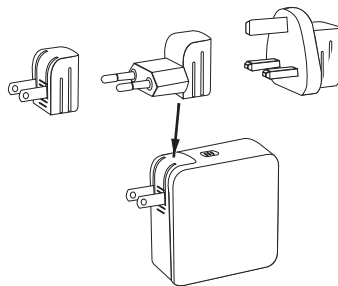

1. Slide in plug (US, EU or UK)

Einschiebbarer Stecker (US, EU oder UK)
 Fiche coulissante (US, EU ou UK)
 Spina scorrevole (US, EU o UK)
 Enchufe deslizable (US, EU o UK)
 Becsúsztható dugó (USA, EU vagy UK)

2. To remove plug - slide top lever forward and remove

Zum Entfernen des Stopfens - den oberen Hebel nach vorne schieben und entfernen
 Pour retirer le bouchon, faites glisser le levier supérieur vers l'avant et retirez-le.
 Per rimuovere la spina - far scorrere la leva superiore in avanti e rimuoverla
 Para retirar el tapón - deslice la palanca superior hacia adelante y retire.
 A dugó eltávolításához - csúsztassa el a felső kart és távolítsa el