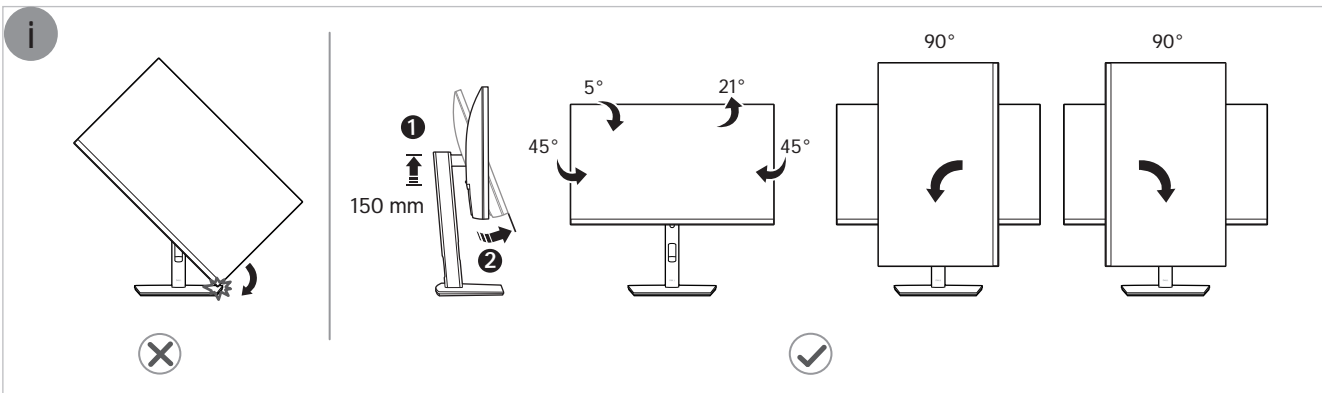

# Dell P2722HE

Barcode 128

746.07401.0001  
(DELL P/N: MD7N1 rev.A00)