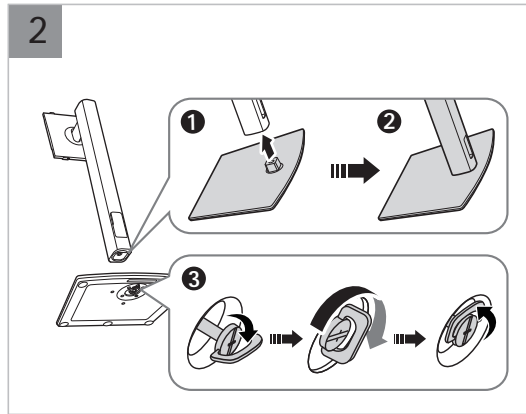

# Dell P2722HE

Barcode 128

746.07401.0001  
(DELL P/N: MD7N1 rev.A00)