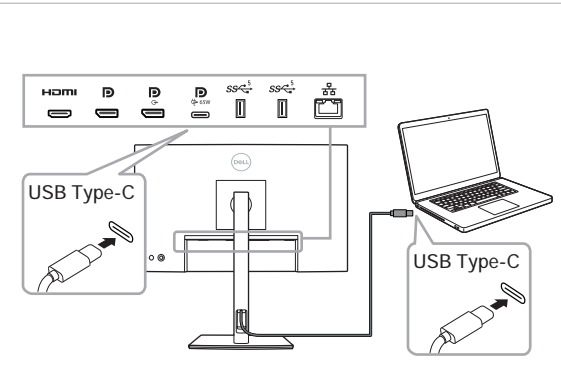

# Dell P2722HE

Barcode 128

746.07401.0001  
(DELL P/N: MD7N1 rev.A00)