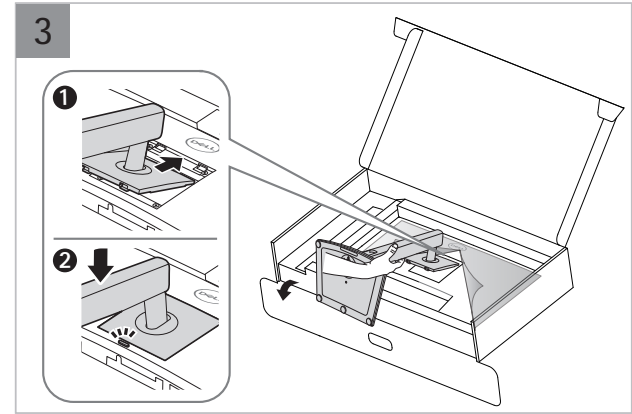

# Dell P2722HE

Barcode 128

746.07401.0001  
(DELL P/N: MD7N1 rev.A00)