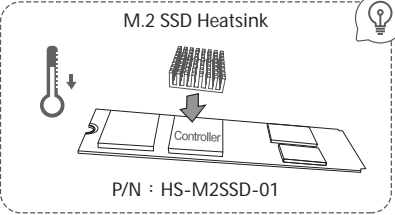

Optional

M.2 2280 NVMe PCIe SSD

2-Bay

4-Bay