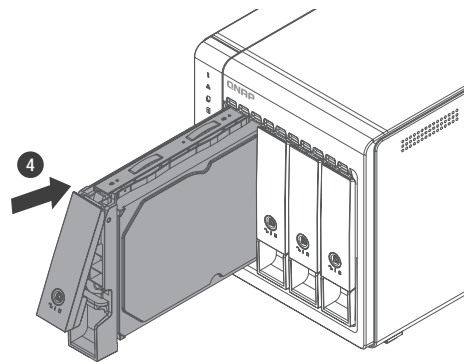

3.5-inch SATA HDD

2.5-inch SATA HDD / SSD

Optional

M.2 2280 NVMe PCIe SSD

2-Bay

4-Bay

a

Qfinder Pro Windows Mac Linux
http://www.qnap.com/q_nderpro