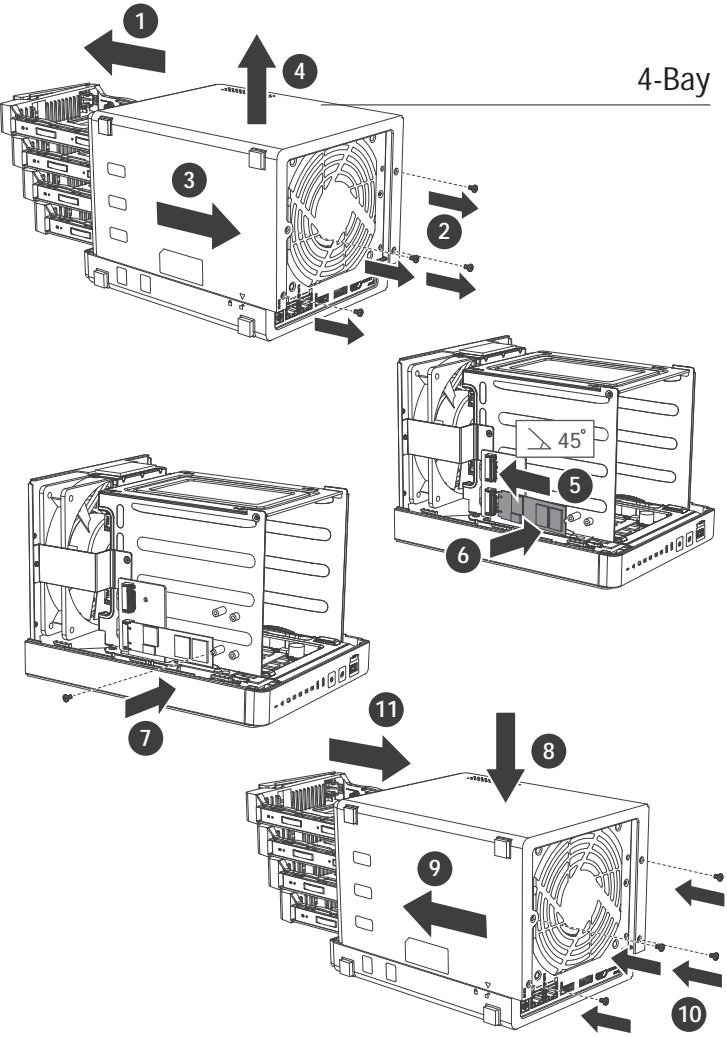

3.5-inch SATA HDD

2.5-inch SATA HDD / SSD

Optional

M.2 2280 NVMe PCIe SSD

2-Bay

4-Bay

a

Qfinder Pro Windows Mac Linux
http://www.qnap.com/q_nderpro