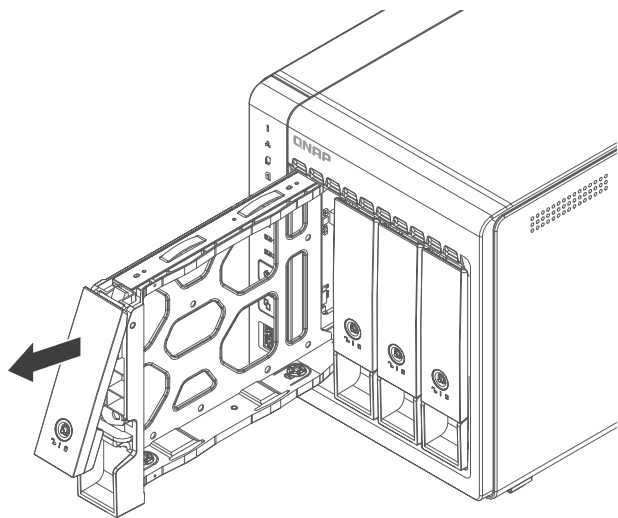

3.5-inch SATA HDD

2.5-inch SATA HDD / SSD

Optional

M.2 2280 NVMe PCIe SSD

2-Bay

4-Bay

a

Qfinder Pro Windows Mac Linux
http://www.qnap.com/q_nderpro