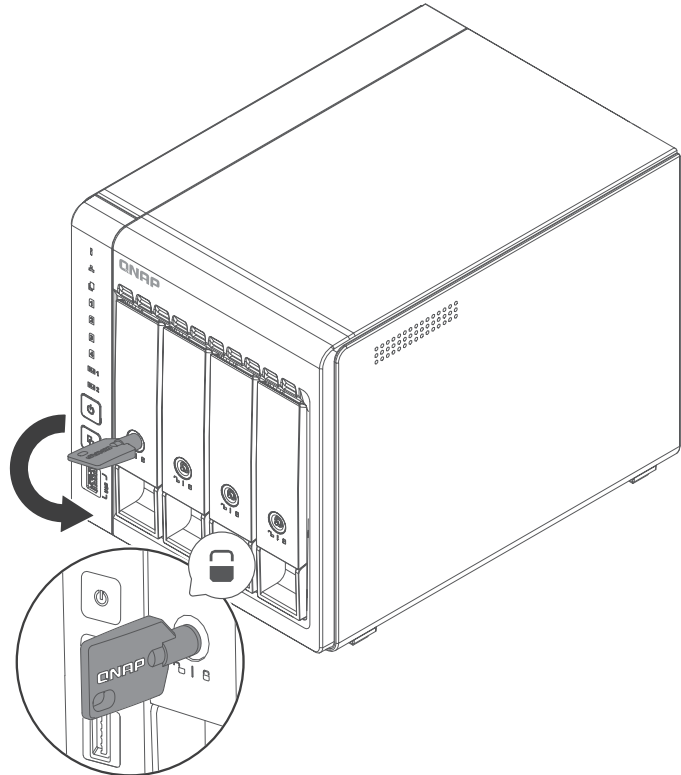

2.5-inch SATA HDD / SSD