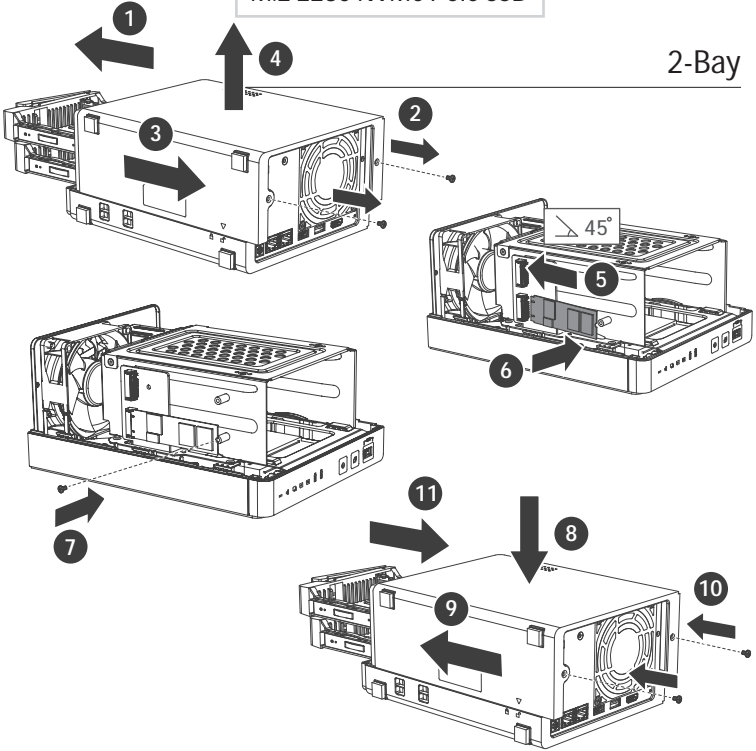

3.5-inch SATA HDD

2.5-inch SATA HDD / SSD

Optional

M.2 2280 NVMe PCIe SSD

2-Bay

4-Bay

a

Qfinder Pro Windows Mac Linux
http://www.qnap.com/q_nderpro