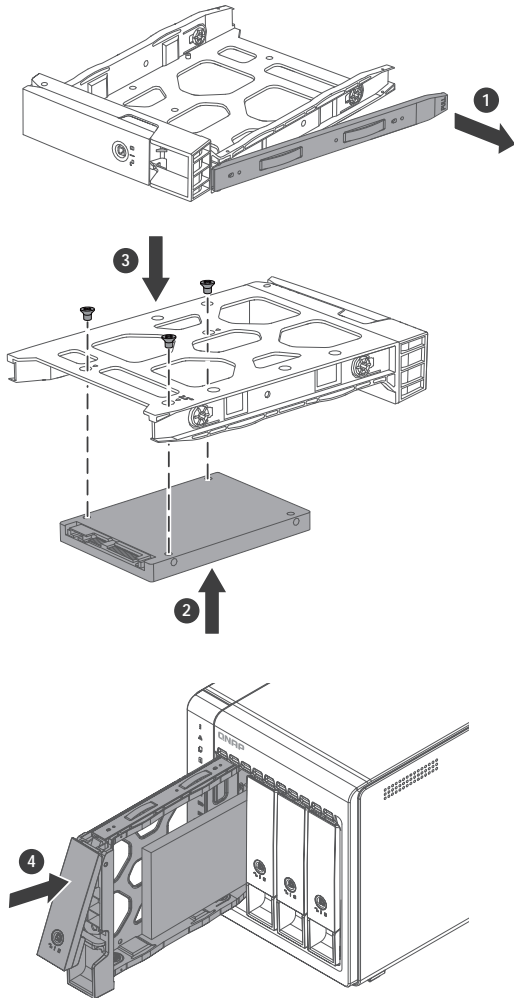

3.5-inch SATA HDD

2.5-inch SATA HDD / SSD

Optional

M.2 2280 NVMe PCIe SSD

2-Bay

4-Bay

a

Qfinder Pro Windows Mac Linux
http://www.qnap.com/q_nderpro