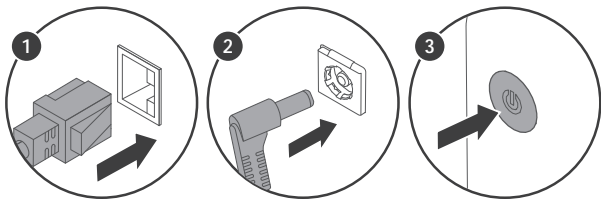

3.5-inch SATA HDD

2.5-inch SATA HDD / SSD

Optional

M.2 2280 NVMe PCIe SSD

2-Bay

4-Bay

a

Qfinder Pro Windows Mac Linux
http://www.qnap.com/q_nderpro