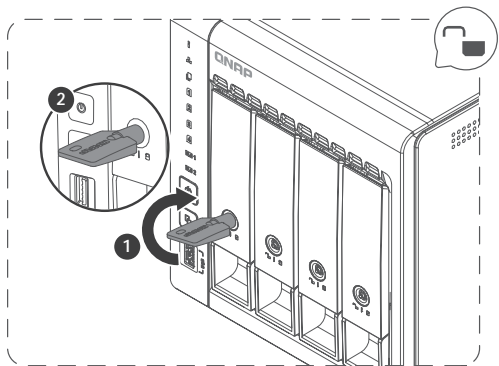

2.5" SSD / HDD

3.5" HDD

Optional Accessories

M.2 SSD Heatsink HS-M2SSD-01

M.2 SSD

SSD/HDD

<http://www.qnap.com/compatibility>

- EN | All the drive data will be cleared upon SSD / HDD initialization
- DE | Alle Laufwerksdaten werden bei SSD/HDD-Initialisierung gelöscht
- FR | Toutes les données présentes sur les disques seront effacées lors de l'initialisation des SSD/HDD
- IT | Tutti i dati presenti verranno cancellati durante l'inizializzazione degli SSD / HDD
- ES | Todos los datos del disco serán borrados con la inicialización del SSD / HDD
- NL | Alle gegevens worden gewist tijdens de initialisatie van de SSD/ HDD's
- SV | All data kommer att raderas när SSD / HDD initieras
- FI | SSD / HDD alustaminen poistaa kaikki tiedotot
- DA | Alle data på drevet vil blive ryddet efter initialisering af SSD / HDD
- NO | All data vil bli slettet når SSD / HDD er initialisert
- PT | Todos os dados do SSD / HDD serão apagados com a inicialização do SSD / HDD
- RU | После инициализации SSD/HDD все данные на нем будут удалены
- ZH | 硬碟初始化時，所有資料皆會被清除
- CN | 所有 SSD / HDD 上的数据都将会被清除
- JA | SSD/HDD を初期化すると、すべてのデータが消去されます
- KO | SSD / HDD 를 초기화 시키면 드라이브의 모든 데이터가 손실됩니다
- TH |
- TR | Kurulum başlangıcında SSD / HDD disk üzerinde ki tüm veri silinecektir
- HU | Minden korábbi adat törölődik az SSD / HDD-ről az első rendszeri indítás során
- CS | Všechna data na SSD / HDD budou smazána v důsledku inicializace
- PL | Podczas instalacji wszystkie dane na dyskach SSD / HDD zostaną usunięte
- AR | SSD HDD