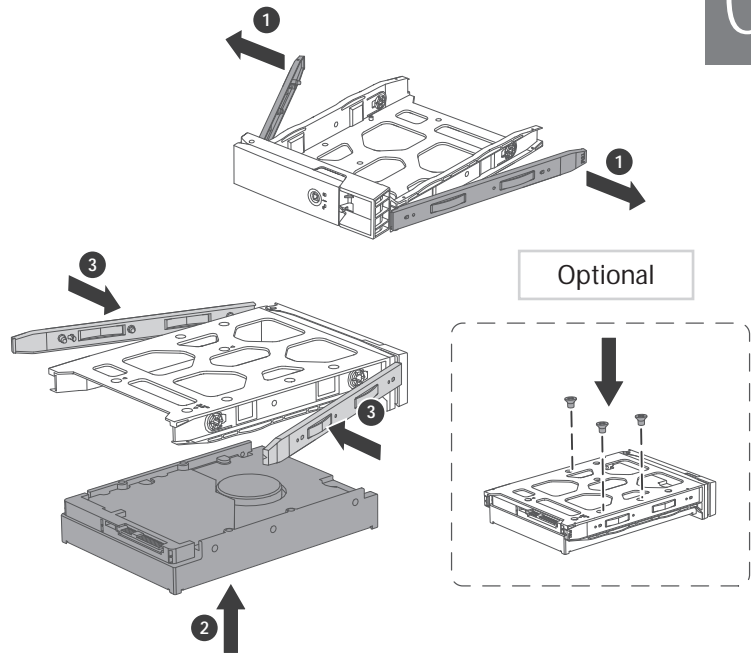

3.5-inch SATA HDD