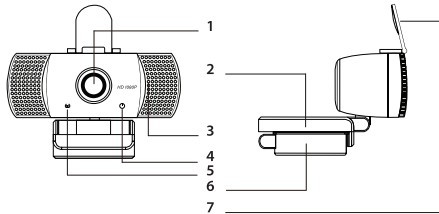

Webcam

- 1. LENS
- 2. MOUNT
- 3. MICROPHONE
- 4. POWER LED
- 5. SIGNAL LED
- 6. BASE SCREW
- 7. SHUTTER

- 1. LENTE
- 2. MONTAJE
- 3. MICROFONO
- 4. LED DE ALIMENTACIÓN
- 5. LED DE SEÑAL
- 6. TORNILLO DE LA BASE
- 7. OBTURADOR

- 1. OBJECTIF
- 2. SUPPORT
- 3. MICROPHONE
- 4. LED D'ALIMENTATION
- 5. LED SIGNAL
- 6. VIS POUR LA BASE
- 7. OBTURATEUR

- 1. LINSE
- 2. HALTERUNG
- 3. MIKROFON
- 4. STROM-LED
- 5. LED ANZEIGE
- 6. SOCKELSCHRAUBE
- 7. ABDECKUNG

Max Res:	1080P HD
Video Res:	1920x1080@30fps, 1280x720@30fps, 640x480@30fps
Format:	MJPEG/YUV
Focus Type:	Fixed
Range:	30cm to infinity
FoV	110°
Mic:	Built-in omnidirectional