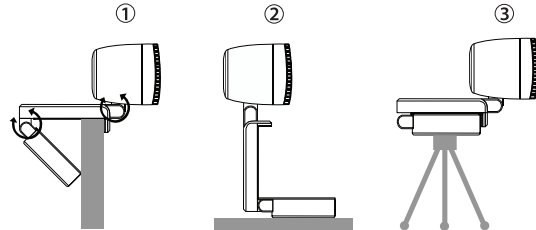

1. LENS
2. MOUNT
3. MICROPHONE
4. POWER LED
5. SIGNAL LED
6. BASE SCREW
7. SHUTTER

1. LENTE
2. MONTAJE
3. MICROFONO
4. LED DE ALIMENTACIÓN
5. LED DE SEÑAL
6. TORNILLO DE LA BASE
7. OBTURADOR

1. OBJECTIF
2. SUPPORT
3. MICROPHONE
4. LED D'ALIMENTATION
5. LED SIGNAL
6. VIS POUR LA BASE
7. OBTURATEUR

1. LINSE
2. HALTERUNG
3. MIKROFON
4. STROM-LED
5. LED ANZEIGE
6. SOCKELSCHRAUBE
7. ABDECKUNG

1. LENTE
2. MONTAGGIO
3. MICROFONO
4. LED ALIMENTAZIONE
5. LED SEGNALE
6. VITE BASE
7. OTTURATORE