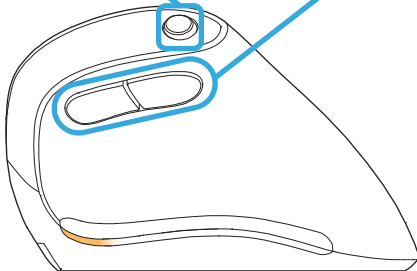

3

Trust

BAYO
WIRELESS RECHARGEABLE MOUSE
ERGONOMIC

FAQ

WWW.TRUST.COM/24110/FAQ

Trust International BV - Laan van Barcelona 600 - 3317DD, Dordrecht, NL
©2021 Trust All rights reserved.

User Guide | Bedienungsanleitung | Mode d'emploi | Gebruikershandleiding | Manuale utente | Manual del usuario | Guia do utilizador | Brukerveiledning | Bruksanvisning | Käyttöopas
Brugsvejledning | Instrukcja obsługi | Návod k použití | Návod na používanie | Használati útmutató | Manual de utilizare | Ръководство за потребителя | Εγχειρίδιο χρήσης | Kullanka klavuzu
Руководство пользователя | Uprabniški priročnik | Korisnički priručnik | Guia do usuário | Посібник користувача