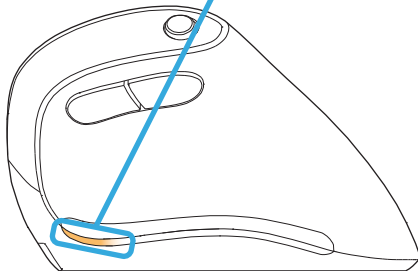

3

Trust

BAYO
WIRELESS RECHARGEABLE MOUSE
ERGONOMIC

FAQ

WWW.TRUST.COM/24110/FAQ

Trust International BV - Laan van Barcelona 600 - 3317DD, Dordrecht, NL
©2021 Trust All rights reserved.

User Guide | Bedienungsanleitung | Mode d'emploi | Gebruikershandleiding | Manuale utente | Manual del usuario | Guia do utilizador | Brukerveiledning | Bruksanvisning | Käyttöopas
Brugsvejledning | Instrukcja obsługi | Návod k použití | Návod na používanie | Használati útmutató | Manual de utilizare | Ръководство за потребителя | Εγχειρίδιο χρήσης | Kullanka klavuzu
Руководство пользователя | Uprabniški priročnik | Korisnički priručnik | Guia do usuário | Посібник користувача