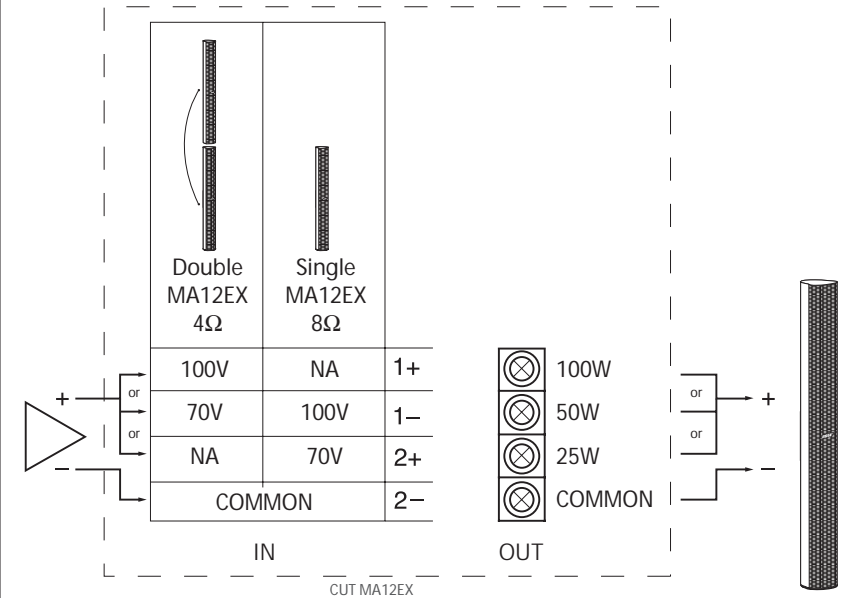

Contents Contenu
 Indhold Contenido
 Inhalt Inhoud
 Contenido Innehåll

M6 x 12mm (4)

M6 (4)

1

Choices
 Valgmuligheder
 Optionen
 Opciones
 Au choix
 Opzioni
 Keuzes
 Alternativ

2

Wiring Schematic
 Oversigt over ledningsføring
 Schaltschema
 Esquema de cableado

Schéma de raccordement
 Schema del cablaggio
 Bedradingsschema
 Schema för ledningsdragning

3

Tighten to:
 Spænd indtil:
 Festziehen auf:
 Apretar a:
 Force de serrage :
 Avvitare a:
 Aandrijven tot:
 Dra åt till: