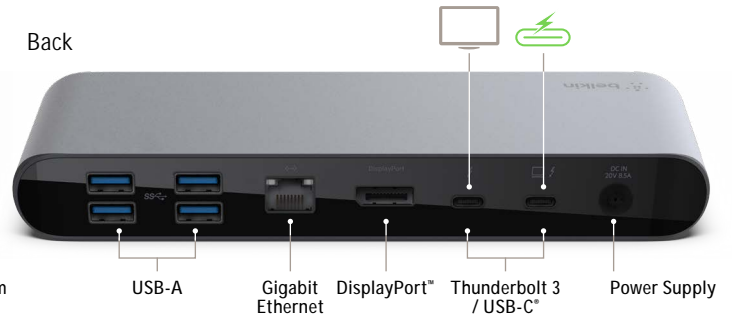

## Thunderbolt™ 3 Dock PRO

F4U097vf

Front

Back