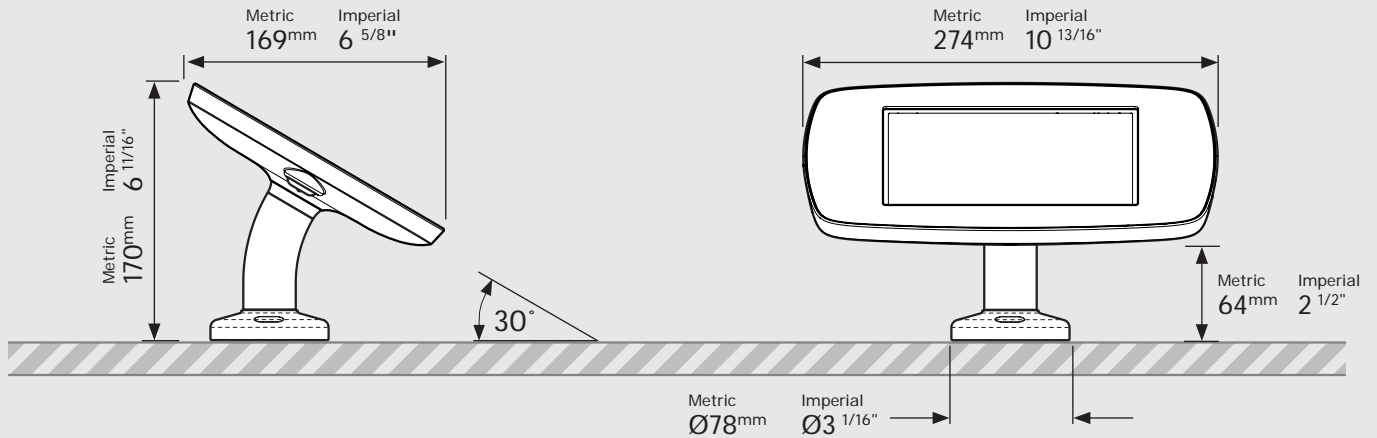

# PRODUCT DATA SHEET - BOUNCEPAD SWIVEL DESK

**bouncepad**<sup>®</sup>

Case: Mini    Arm: Desk    Mounting: Freestanding Base    Packaged weight: 3.6kg    Colour: White/Black

## Dimensions