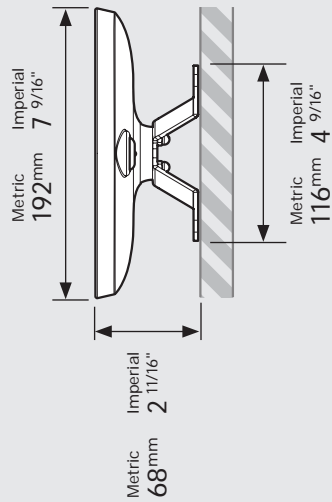

# PRODUCT DATA SHEET - BOUNCEPAD VESA

**bouncepad**<sup>®</sup>

<b>Case:</b>	<b>Arm:</b>	<b>Mounting:</b>	<b>Packaged weight:</b>	<b>Colour:</b>
Mini	Vesa	Not Applicable	1.63kg	White Black