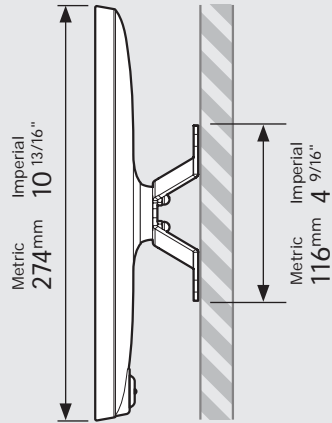

# PRODUCT DATA SHEET - BOUNCEPAD VESA

**bouncepad**<sup>®</sup>

<b>Case:</b>	<b>Arm:</b>	<b>Mounting:</b>	<b>Packaged weight:</b>	<b>Colour:</b>
Mini	Vesa	Not Applicable	1.63kg	White Black