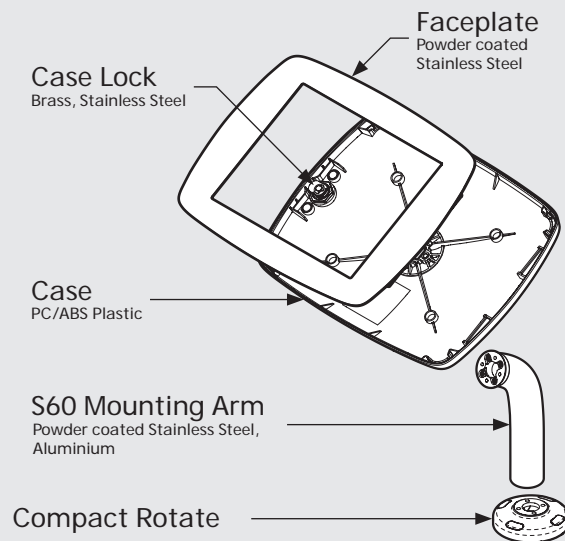

# PRODUCT DATA SHEET - BOUNCEPAD SWIVEL 60

**bouncepad**<sup>®</sup>

Case: Mini    Arm: S60    Mounting: Freestanding Base    Packaged weight: 3.6kg    Colour: White/Black

# PRODUCT DATA SHEET - BOUNCEPAD SWIVEL 60

**bouncepad**<sup>®</sup>

Case: **Arm:** **Mounting:** **Packaged weight:** **Colour:**  
Midi S60 Freestanding Base 3.8kg White  
Black

## Dimensions

## Parts in the Box