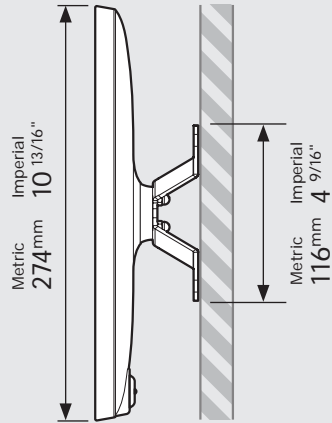

# PRODUCT DATA SHEET - BOUNCEPAD VESA

**bouncepad**<sup>®</sup>

|              |             |                   |                         |                |
|--------------|-------------|-------------------|-------------------------|----------------|
| <b>Case:</b> | <b>Arm:</b> | <b>Mounting:</b>  | <b>Packaged weight:</b> | <b>Colour:</b> |
| Mini         | Vesa        | Not<br>Applicable | 1.63kg                  | White<br>Black |