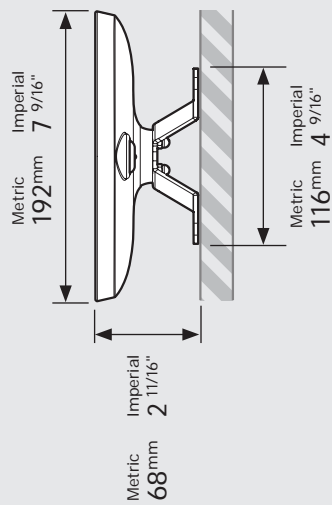

# PRODUCT DATA SHEET - BOUNCEPAD VESA

**bouncepad**<sup>®</sup>

|              |             |                   |                         |                |
|--------------|-------------|-------------------|-------------------------|----------------|
| <b>Case:</b> | <b>Arm:</b> | <b>Mounting:</b>  | <b>Packaged weight:</b> | <b>Colour:</b> |
| Mini         | Vesa        | Not<br>Applicable | 1.63kg                  | White<br>Black |