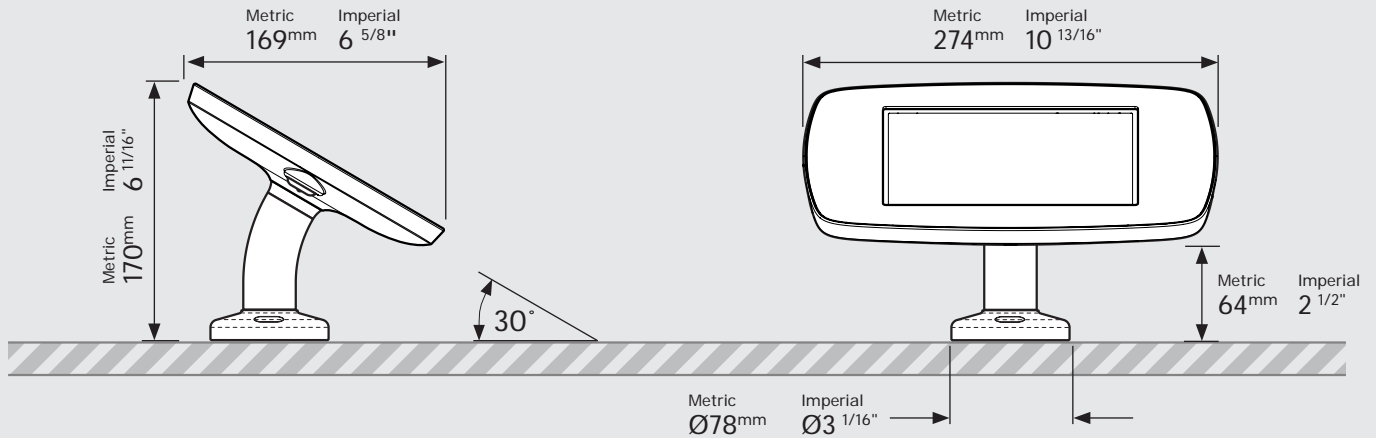

# PRODUCT DATA SHEET - BOUNCEPAD SWIVEL DESK

**bouncepad**<sup>®</sup>

Case: Mini    Arm: Desk    Mounting: Freestanding Base    Packaged weight: 3.6kg    Colour: White/Black

## Dimensions